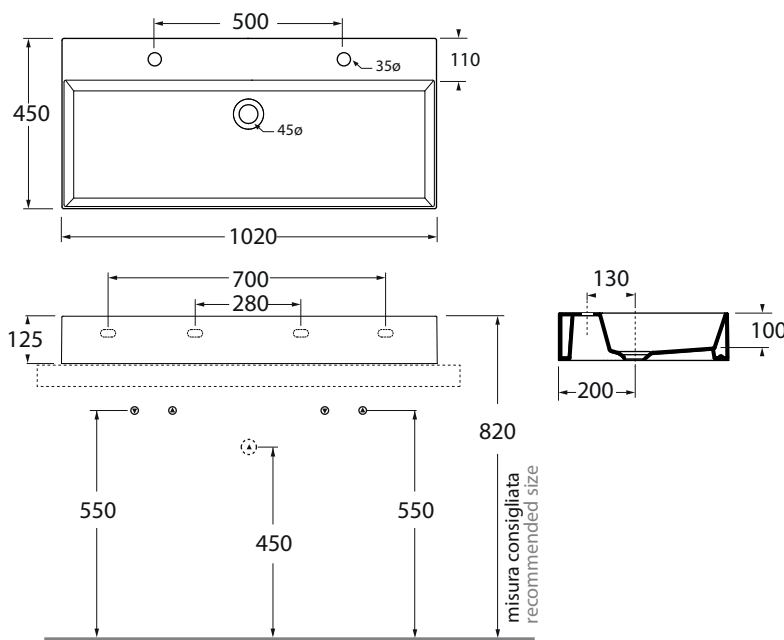

ELLP102450QD

lavabi/ washbasin

codice
code

Lavabo SQUARED 102x45 da appoggio/sospeso due fori.
Squared cm 102x45 over counter/wall-hung 2 taps holes washbasin.

bianco lucido/shiny white

ELLP102450QDBI

finiture COLORS 1250°/COLORS 1250° finishing

ELLP102450QD MK/CR/NR/OC

finiture LUXURY/Le malteceramiche finishing

ELLP102450QD...

(Specificare il colore al momento dell'ordine/Specify the color when ordering)

ELLP102450QD OG/PL/OR

CM 102X45XH12,5

plt Italy pz. 10- plt export pcs. 17

kg 29,5

scala/scale 1:20 dimensioni/dimensions in mm

Gamma di colori disponibile per lavabo e copripiletta PILCE

Color range available for washbasins and drain cap PILCE

COLORS 1250°

LUXURY

le MALTECERAMICHE