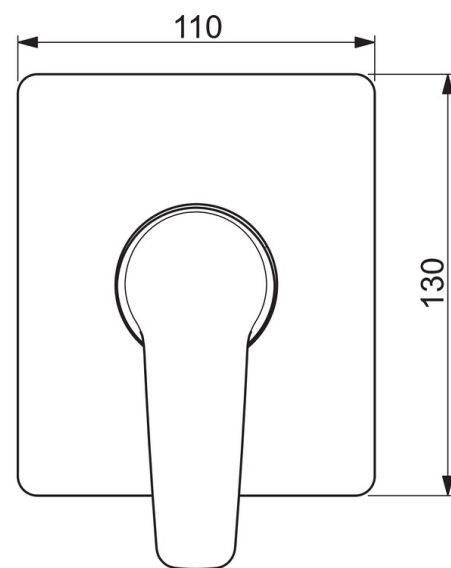

Regulations

Стандарт EN	EN 817