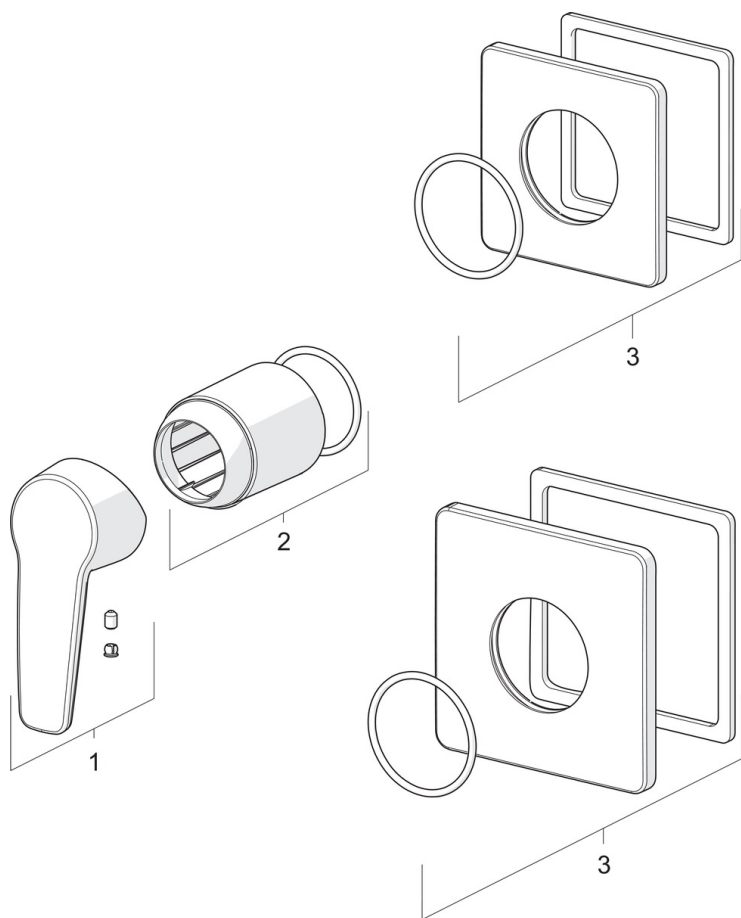

Запасные части

SP3983

	Название	Код
01	Рычаг	1000801V
02	Защитная чашечка	601990V
03	Декоративная пластина, 90x90 mm	1001009V
03	Декоративная пластина, 110x130 mm	1001010V