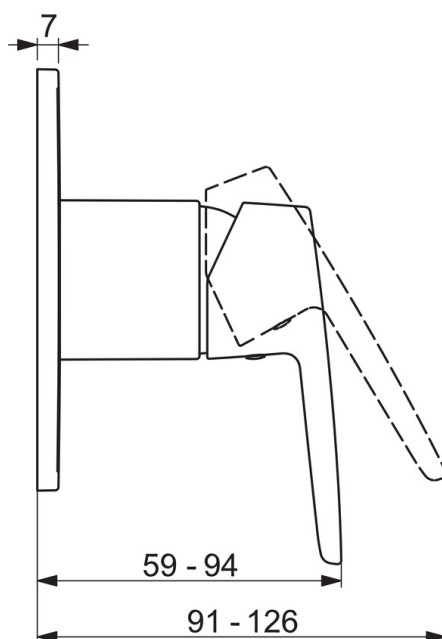

Regulations

Стандарт EN	EN 817