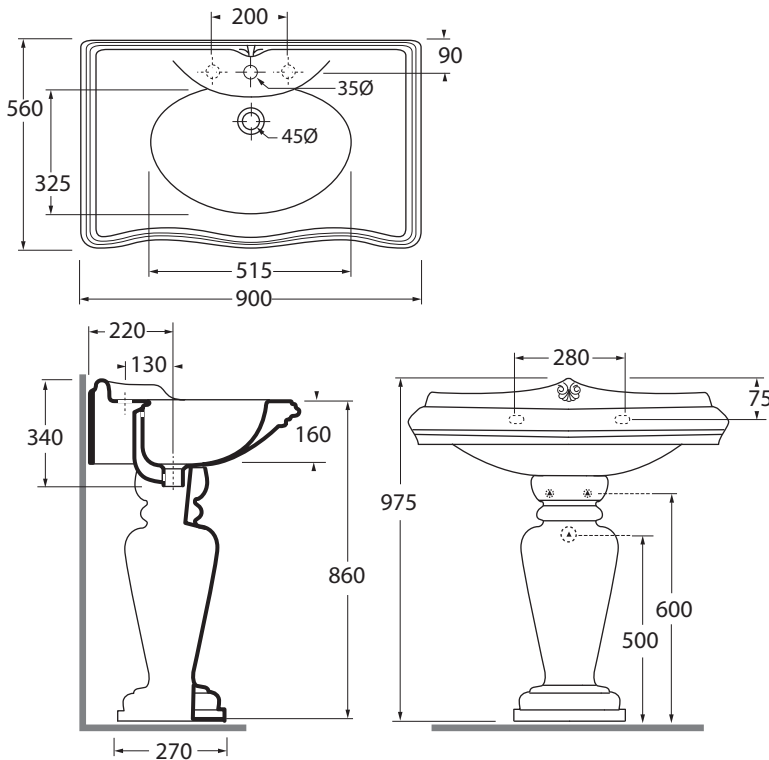

* Regulations here shown are exclusively referred to ceramic items

JULA09056TOM

JUBILAEUM lavabi/washbasins

codice
code

Lavabo Jubilaeum mono foro cm 90x56.
Jubilaeum washbasin one hole cm 90x56.

bianco lucido/ shiny white

JULA09056TOMBI

Lavabo Jubilaeum con tre fori cm 90x56.
Jubilaeum washbasin three holes cm 90x56.

bianco lucido/ shiny white

JULA09056T0TBI

Colonna Jubilaeum.
Jubilaeum ceramic pedestal.

bianco lucido/ shiny white

JUCLT0000000BI

CM 90x56xh34	plf italy pz.8 - plf export pcs.12	kg 32,5
JUCLT0000000	plf italy pz.18 - plf export pcs.22	kg 13

scala/scale 1:20 dimensioni/dimensions in mm

Complementi/complements:

Codice
code