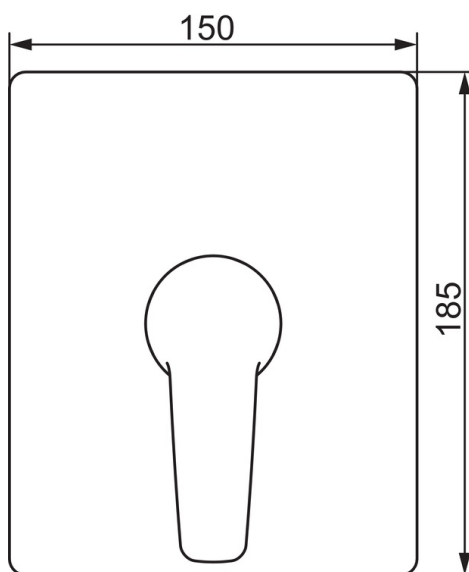

- Shower
- Однорычажный, Декоративная часть
- Настенный скрытого монтажа
- Хром
- Однорычажный смеситель, Ручьятка с маркировкой Х+Г воды
- Ограничитель температуры
- ϕ 35-мм керамический картридж для управления расходом и температурой воды
- Squarewallrosette
- Для встраиваемого корпуса Oras Bluebox 2080/2081

ТЕХНИЧЕСКИЕ ДАННЫЕ

Технические характеристики

Подключение горячей воды	max. +80°C
Рабочее давление	50 - 1000 kPa

Regulations

Стандарт EN	EN 817
-------------	--------

Запасные части

SP3987

	Название	Код
01	Функциональный блок, 3,5	602656V
02	Картридж, комплект	601969V
03	Винт рукав, М38x1	602657V
04	Ограничитель температуры	601973V
05	О-кольцо, 23.47x2.62	602649V
06	Розетка	602658V
07	крепеж	602651V
08	Винт, М4.5x80	602652V
09	Защитная чашечка	601990V
10	Винт, М5x8, SW2,5	602659V
11	Колпачок Серый	602660V
12	Комплект крепежных частей	602646V
13	Рычаг	1000801V
13	Рычаг	1005671V
N.I.	Адаптер	602643V
N.I.	Комплект для удлинения смесителей, 15 мм	602642V