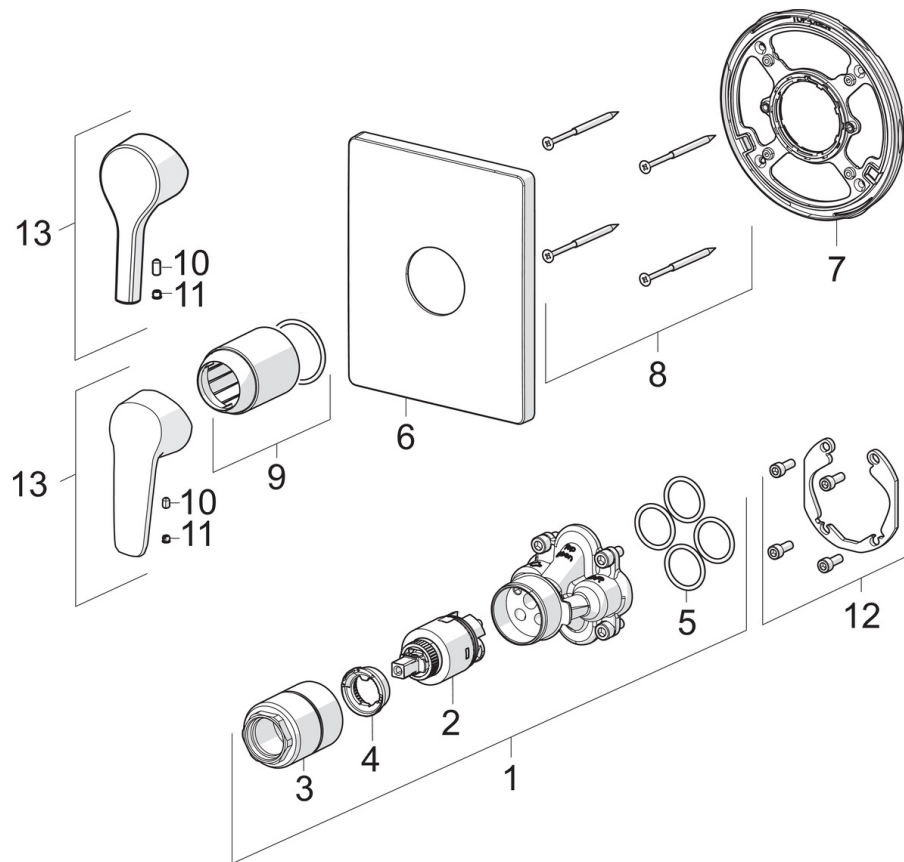

- Shower
- Однорычажный, Декоративная часть
- Настенный скрытого монтажа
- Хром
- Однорычажный смеситель, Ручьятка с маркировкой Х+Г воды
- Ограничитель температуры
- ϕ 35-мм керамический картридж для управления расходом и температурой воды
- Squarewallrosette
- Для встраиваемого корпуса Oras Bluebox 2080/2081

ТЕХНИЧЕСКИЕ ДАННЫЕ

Технические характеристики

Подключение горячей воды	max. +80°C
Рабочее давление	50 - 1000 kPa

Regulations

Стандарт EN	EN 817
-------------	--------

Запасные части

SP3987

	Название	Код
01	Функциональный блок, 3,5	602656V
02	Картридж, комплект	601969V
03	Винт рукав, М38x1	602657V
04	Ограничитель температуры	601973V
05	О-кольцо, 23.47x2.62	602649V
06	Розетка	602658V
07	крепеж	602651V
08	Винт, М4.5x80	602652V
09	Защитная чашечка	601990V
10	Винт, М5x8, SW2,5	602659V
11	Колпачок Серый	602660V
12	Комплект крепежных частей	602646V
13	Рычаг	1000801V
13	Рычаг	1005671V
N.I.	Адаптер	602643V
N.I.	Комплект для удлинения смесителей, 15 мм	602642V