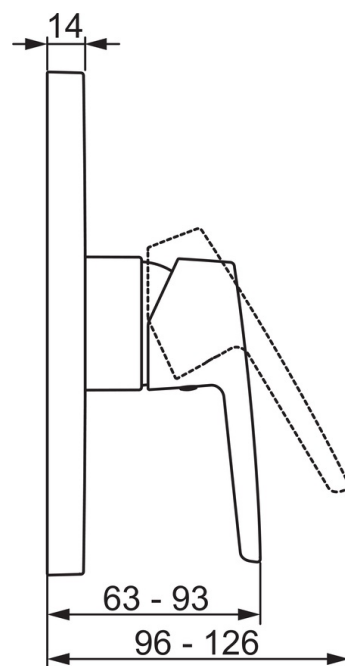

- Shower
- Однорычажный, Декоративная часть
- Настенный скрытого монтажа
- Хром
- Однорычажный смеситель, Ручьятка с маркировкой Х+Г воды
- Ограничитель температуры
- ϕ 35-мм керамический картридж для управления расходом и температурой воды
- Squarewallrosette
- Для встраиваемого корпуса Oras Bluebox 2080/2081

ТЕХНИЧЕСКИЕ ДАННЫЕ

Технические характеристики

Подключение горячей воды	max. +80°C
Рабочее давление	50 - 1000 kPa

Regulations

Стандарт EN	EN 817
-------------	--------

Запасные части

SP3987

	Название	Код
01	Функциональный блок, 3,5	602656V
02	Картридж, комплект	601969V
03	Винт рукав, М38x1	602657V
04	Ограничитель температуры	601973V
05	О-кольцо, 23.47x2.62	602649V
06	Розетка	602658V
07	крепеж	602651V
08	Винт, М4.5x80	602652V
09	Защитная чашечка	601990V
10	Винт, М5x8, SW2,5	602659V
11	Колпачок Серый	602660V
12	Комплект крепежных частей	602646V
13	Рычаг	1000801V
13	Рычаг	1005671V
N.I.	Адаптер	602643V
N.I.	Комплект для удлинения смесителей, 15 мм	602642V