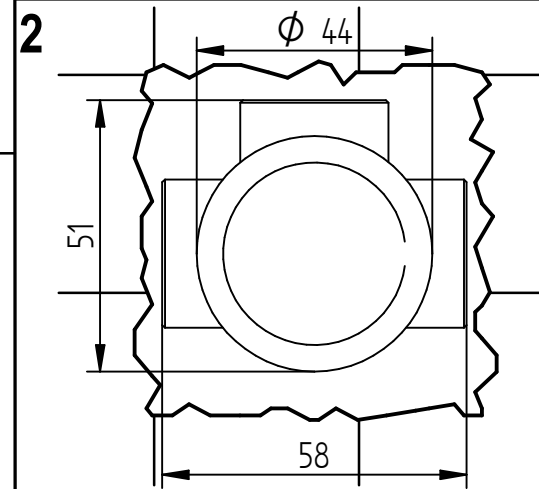

Incassi

Istruzioni di installazione / Installation instruction

Art. 734034

Per installatore: Al fine di garantire la durata del prodotto installare rubinetti con filtro da pulire periodicamente. Effettuare risciacquo delle tubazioni prima di installare il prodotto (PUNTO 1). Eventuali residui se finissero all'interno della cartuccia potrebbero causarne il danneggiamento.
 For installer: In order to guarantee long duration of the product install valves with filter, which have to be regularly cleaned (POINT 1). Carry out the rinsing of the pipes before install the tap. Some external materials may damage the cartridge if not removed before the installation.