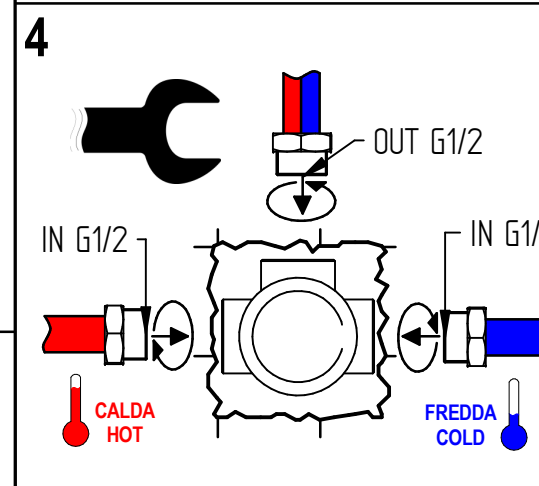

Incassi

Istruzioni di installazione / Installation instruction

Art. 734034

Per installatore: Al fine di garantire la durata del prodotto installare rubinetti con filtro da pulire periodicamente. Effettuare risciacquo delle tubazioni prima di installare il prodotto (PUNTO 1). Eventuali residui se finissero all'interno della cartuccia potrebbero causarne il danneggiamento.
 For installer: In order to guarantee long duration of the product install valves with filter, which have to be regularly cleaned (POINT 1). Carry out the rinsing of the pipes before install the tap. Some external materials may damage the cartridge if not removed before the installation.