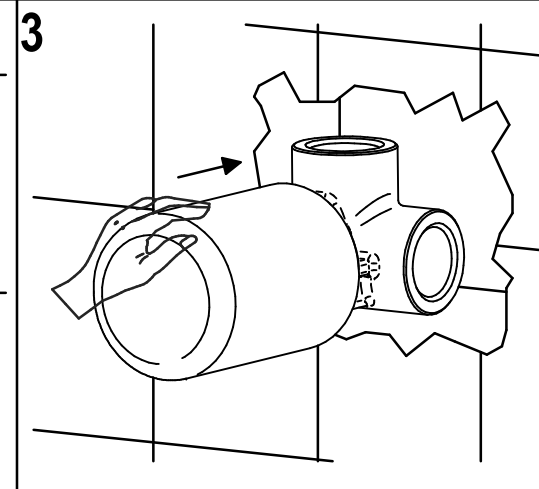

Incassi

Istruzioni di installazione / Installation instruction

Art. 734034

Per installatore: Al fine di garantire la durata del prodotto installare rubinetti con filtro da pulire periodicamente. Effettuare risciacquo delle tubazioni prima di installare il prodotto (PUNTO 1). Eventuali residui se finissero all'interno della cartuccia potrebbero causarne il danneggiamento.
 For installer: In order to guarantee long duration of the product install valves with filter, which have to be regularly cleaned (POINT 1). Carry out the rinsing of the pipes before install the tap. Some external materials may damage the cartridge if not removed before the installation.