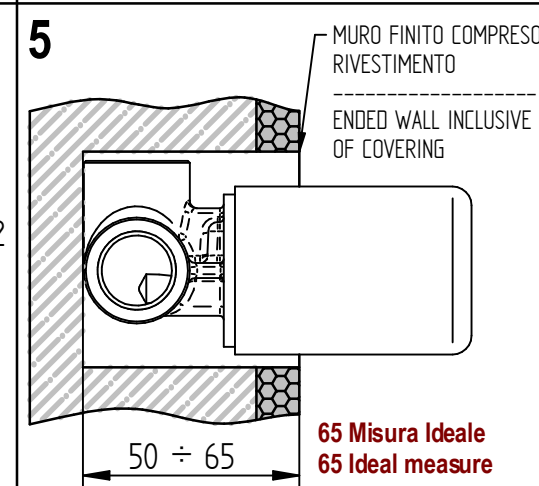

Incassi

Istruzioni di installazione / Installation instruction

Art. 734034

Per installatore: Al fine di garantire la durata del prodotto installare rubinetti con filtro da pulire periodicamente. Effettuare risciacquo delle tubazioni prima di installare il prodotto (PUNTO 1). Eventuali residui se finissero all'interno della cartuccia potrebbero causarne il danneggiamento.
 For installer: In order to guarantee long duration of the product install valves with filter, which have to be regularly cleaned (POINT 1). Carry out the rinsing of the pipes before install the tap. Some external materials may damage the cartridge if not removed before the installation.