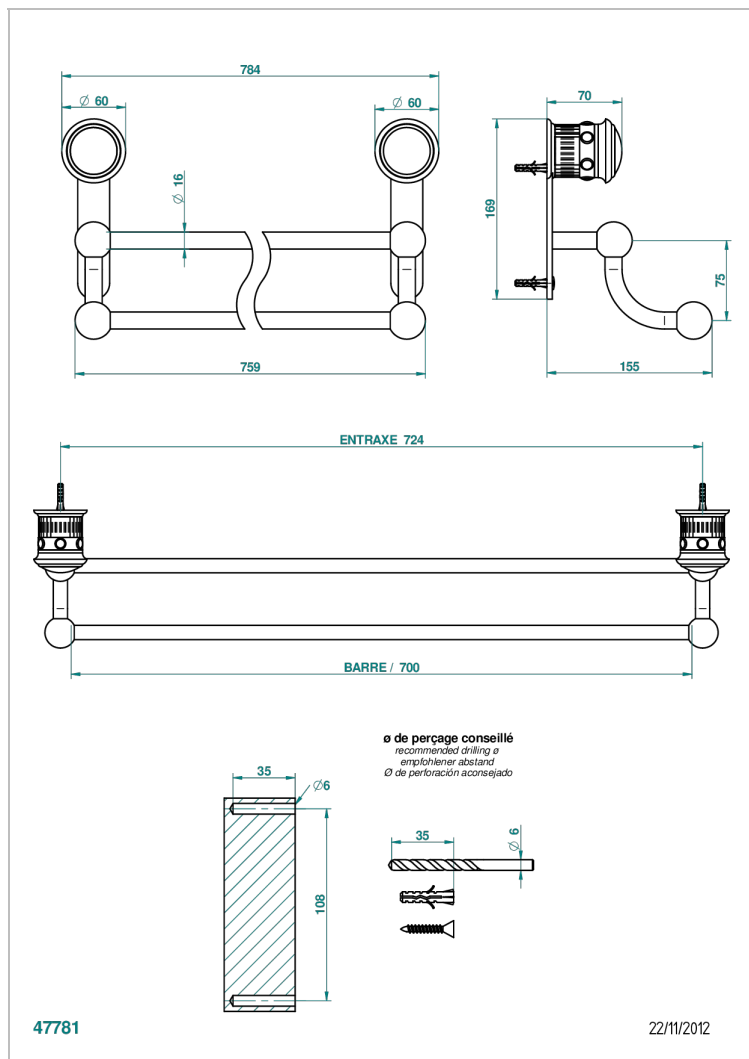

# TROCADERO С КРАСНОЙ ЯШМОЙ

U7C-516

Полотенцедержатель - 2 фиксированные рейки 70 см, диаметр : 16 мм

THG<sup>®</sup>  
PARIS

## ХАРАКТЕРИСТИКИ

- Trocadéro с красной яшмой
- Полотенцедержатель - 2 фиксированные рейки 70 см, диаметр : 16 мм