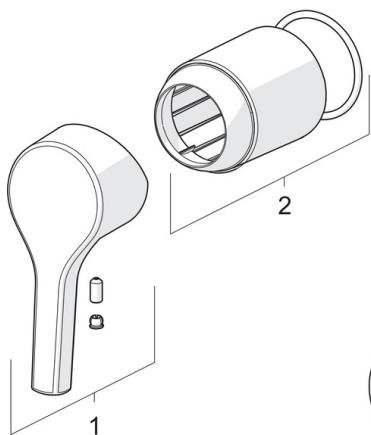

EAN: 6414150089176
static.oras.com/3983H

Oras Saga Style встраиваемый смеситель для душа, внешняя часть смесителя для встраиваемого корпуса 1486, квадратная 90мм. Встроенная опция ограничения расхода и температуры воды.

- Shower
- Однорычажный, Декоративная часть
- Настенный скрытого монтажа
- Хром
- Однорычажный смеситель, Рукоятка с маркировкой X+Г воды
- Squarewallrosette

ТЕХНИЧЕСКИЕ ДАННЫЕ

Параметры расхода воды

Расход воды при 300 кПа **0.22 l/s**

SP3983H

	Название	Код
01	Рычаг	1005671V
02	Защитная чашечка	601990V
03	Декоративная пластина, 110x130 mm	1001010V
03	Декоративная пластина, 90x90 mm	1001009V