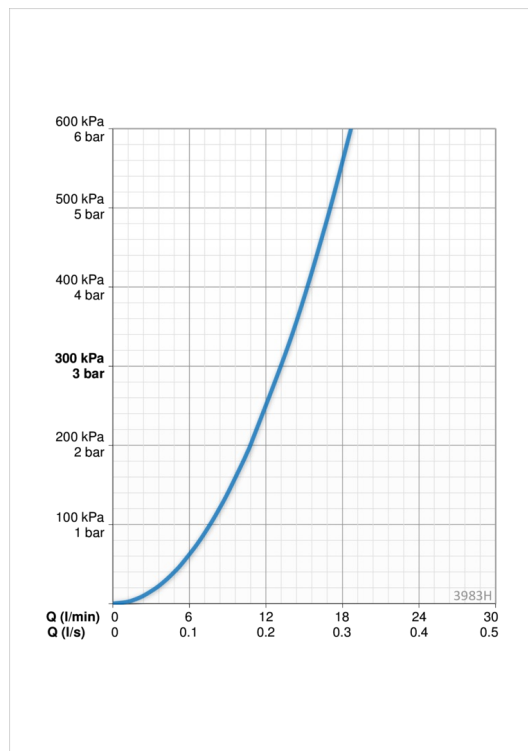

EAN: 6414150089176
static.oras.com/3983H

Oras Saga Style встраиваемый смеситель для душа, внешняя часть смесителя для встраиваемого корпуса 1486, квадратная 90мм. Встроенная опция ограничения расхода и температуры воды.

- Shower
- Однорычажный, Декоративная часть
- Настенный скрытого монтажа
- Хром
- Однорычажный смеситель, Рукоятка с маркировкой X+Г воды
- Squarewallrosette

ТЕХНИЧЕСКИЕ ДАННЫЕ

Параметры расхода воды

Расход воды при 300 кПа **0.22 l/s**

Технические характеристики

Подключение горячей воды **max. +80°C**
Рабочее давление **50 - 1000 кПа**
Материал **Латунь**

Regulations

Стандарт EN **EN 817**
Уровень шума **II(ISO 3822)**