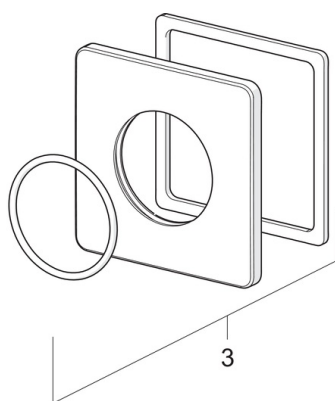

- Shower
- Однорычажный, Декоративная часть
- Настенный скрытого монтажа
- Хром
- Однорычажный смеситель, Рукоятка с маркировкой X+Г воды
- Squarewallrosette

ТЕХНИЧЕСКИЕ ДАННЫЕ

Параметры расхода воды

Расход воды при 300 кПа **0.22 l/s**

SP3983H

	Название	Код
01	Рычаг	1005671V
02	Защитная чашечка	601990V
03	Декоративная пластина, 110x130 mm	1001010V
03	Декоративная пластина, 90x90 mm	1001009V