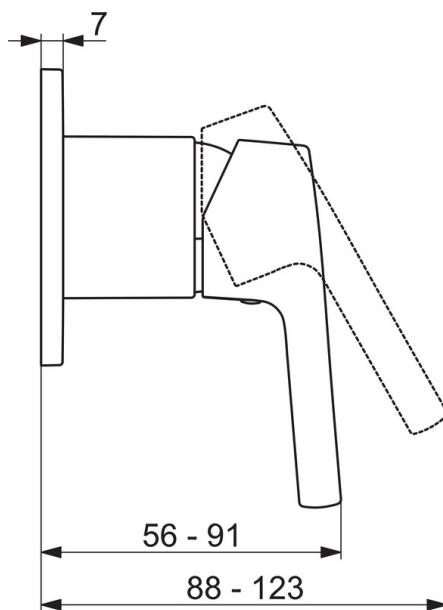

EAN: 6414150089176
static.oras.com/3983H

Oras Saga Style встраиваемый смеситель для душа, внешняя часть смесителя для встраиваемого корпуса 1486, квадратная 90мм. Встроенная опция ограничения расхода и температуры воды.

- Shower
- Однорычажный, Декоративная часть
- Настенный скрытого монтажа
- Хром
- Однорычажный смеситель, Рукоятка с маркировкой X+Г воды
- Squarewallrosette

ТЕХНИЧЕСКИЕ ДАННЫЕ

Параметры расхода воды

Расход воды при 300 кПа **0.22 l/s**

Технические характеристики

Подключение горячей воды **max. +80°C**
 Рабочее давление **50 - 1000 кПа**
 Материал **Латунь**

Regulations

Стандарт EN **EN 817**
 Уровень шума **II(ISO 3822)**

Запасные части

SP3983H

	Название	Код
01	Рычаг	1005671V
02	Защитная чашечка	601990V
03	Декоративная пластина, 110x130 mm	1001010V
03	Декоративная пластина, 90x90 mm	1001009V