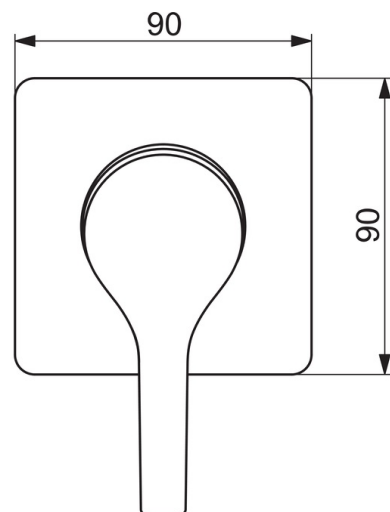

EAN: 6414150089176
static.oras.com/3983H

Oras Saga Style встраиваемый смеситель для душа, внешняя часть смесителя для встраиваемого корпуса 1486, квадратная 90мм. Встроенная опция ограничения расхода и температуры воды.

- Shower
- Однорычажный, Декоративная часть
- Настенный скрытого монтажа
- Хром
- Однорычажный смеситель, Рукоятка с маркировкой X+Г воды
- Squarewallrosette

ТЕХНИЧЕСКИЕ ДАННЫЕ

Параметры расхода воды

Расход воды при 300 кПа **0.22 l/s**

Технические характеристики

Подключение горячей воды **max. +80°C**
 Рабочее давление **50 - 1000 кПа**
 Материал **Латунь**

Regulations

Стандарт EN **EN 817**
 Уровень шума **II(ISO 3822)**

Запасные части

SP3983H

	Название	Код
01	Рычаг	1005671V
02	Защитная чашечка	601990V
03	Декоративная пластина, 110x130 mm	1001010V
03	Декоративная пластина, 90x90 mm	1001009V