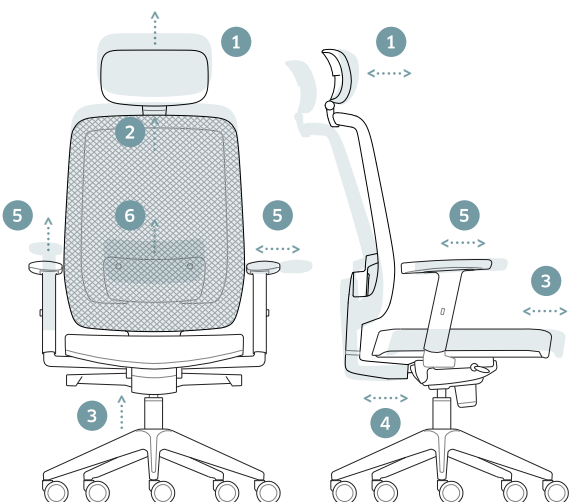

FINITURE FINISHES

PARTI METALLICHE METAL PARTS

Verniciato nero / Black painted / Verni couleur noir / Acabado en negro

PARTI IN ALLUMINIO ALUMINIUM PARTS

Lucido, verniciato nero o bianco (RAL 9016) / Polished, black or white (RAL 9016) painted / Poli, verni couleur noir, ou blanc (RAL 9016) / Pulido, acabado en negro o blanco (RAL 9016)

PARTI IN PLASTICA PLASTIC PARTS

Nero o grigio (RAL 7047) o bianco (RAL 9003) / Black or grey (RAL 7047) or white (RAL 9003) / Noir ou gris (RAL 7047) ou blanc (RAL 9003) / Negro o gris (RAL 7047) o blanco (RAL 9003)

ACCESSORI ACCESSORIES

POGGIATESTA HEADREST

Imbottito / Upholstered / Rembouré / Tapizado

BRACCIOLO ARMREST

Forma a "T" / "T" shaped / En forme de "T" / En forma de "T"

BASE GIREVOLE SWIVEL BASE

Alluminio a 5 razze / Aluminium 5 stars / Aluminium 5 branches / Aluminio de 5 radios
Poliamide a 5 razze / Polyamide 5 stars / Polyamide 5 branches / Poliamida de 5 radios

RIVESTIMENTI COVERINGS

rete
netting
réseau
red

tessuto
fabric
tissu
tela

RE

AG - AR - AL - BR - BB - BL - CR
CT - CE - DB - ET

CERTIFICAZIONI CERTIFICATIONS

D.L. 81/08 EN 1335 Test by CATAS

1. 1 Poggiatesta regolabile in altezza e inclinazione / Tilting headrest, height adjustable headrest / Appui-tête inclinable et réglable en hauteur / Apoyacabezas regulable en inclinación y altura
2. 2 Schienale regolabile in altezza / Tilting, height adjustable lumbar support / Support lombaire inclinable et ajustable en hauteur / Soporte lumbar regulable en inclinación y altura
3. 3 Sedile regolabile in altezza e profondità / Height and depth adjustable seat / Siège réglable en hauteur et en profondeur / Asiento regulable en altura y en profundidad
4. 4 Meccanismo di inclinazione sincronizzata / Seat and back synchronized inclination mechanism / Mécanisme d'inclinaison synchronisé du siège et du dossier / Mecanismo de inclinación de asiento y respaldo sincronizada
   Dispositivo regolazione di tensione / Device for tension adjustment / Système d'ajustement de la tension / Dispositivo de ajuste de tensión de oscilación
   Sistema di sicurezza antiritorno / Anti-return safety system / Système de sécurité anti-retour / Mecanismo de seguridad anti-retorno
5. 5 Bracciolo regolabile in altezza, larghezza, profondità, con appoggio orientabile / Height, width, depth-adjustable armrest, pivoting arm-cap / Accoudoir ajustable en hauteur, largeur, profondeur avec support pivotant / Reposabrazos ajustable en altura, anchura, profundidad con apoyobrazo orientable
6. 6 Supporto lombare regolabile in altezza / Height adjustable lumbar support / Support lombaire ajustable en hauteur / Soporte lumbar regulable en altura