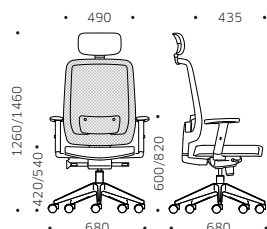

AVVERTENZA NOTICE

Supporto lombare regolabile in polipropilene : a richiesta
Polypropylene adjustable lumbar support: available on demand
Support lombaire réglable en polypropylène: sur demande
Soporte lumbar ajustable en polipropileno: opcional

MODELLI DISPONIBILI AVAILABLE MODELS

EN

Plastica nera / Black plastic / Plastique noir / Plástico negro

EB

Plastica bianca / White plastic / Plastique blanc / Plástico blanco

MISURE E VARIANTI SIZES AND VARIANTS

EBTZD / ENSZD + ELG1D