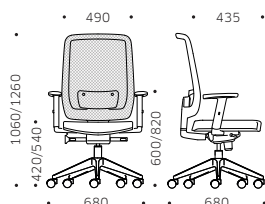

EBTID / ENSID + ELG1D