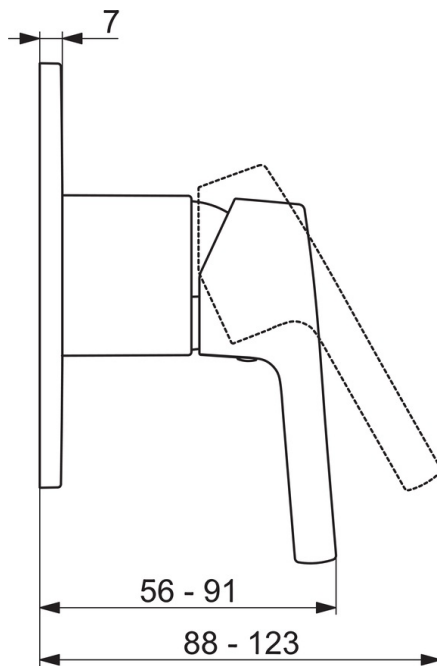

EAN: 6414150089190
static.oras.com/3985H

Oras Saga Style встраиваемый смеситель для душа, внешняя часть смесителя для встраиваемого корпуса 1486, прямоугольная 130/110 мм. Встроенная опция ограничения расхода и температуры воды.

- Shower
- Однорычажный, Декоративная часть
- Настенный скрытого монтажа
- Хром
- Однорычажный смеситель, Ручка с маркировкой X+Г воды
- Squarewallrosette
- Для встраиваемого корпуса 1486

ТЕХНИЧЕСКИЕ ДАННЫЕ

Запасные части

SP3983H

| | Название | Код |
|----|-----------------------------------|----------|
| 01 | Рычаг | 1005671V |
| 02 | Защитная чашечка | 601990V |
| 03 | Декоративная пластина, 110x130 mm | 1001010V |
| 03 | Декоративная пластина, 90x90 mm | 1001009V |