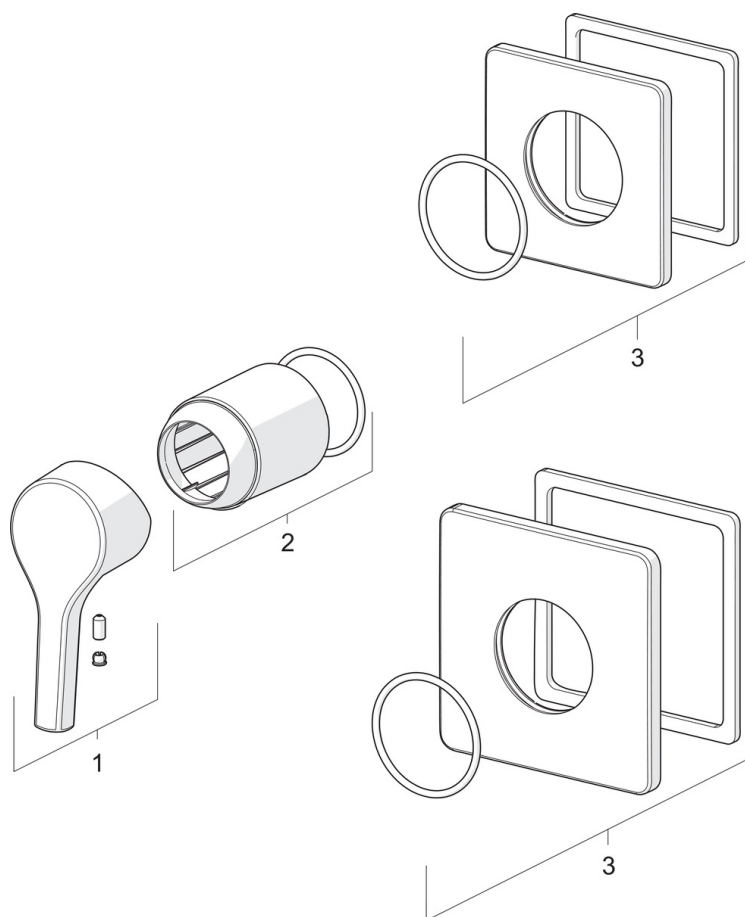

- Shower
- Однорычажный, Декоративная часть
- Настенный скрытого монтажа
- Хром
- Однорычажный смеситель, Ручка с маркировкой X+Г воды
- Squarewallrosette
- Для встраиваемого корпуса 1486

ТЕХНИЧЕСКИЕ ДАННЫЕ

Запасные части

SP3983H

| | Название | Код |
|----|-----------------------------------|----------|
| 01 | Рычаг | 1005671V |
| 02 | Защитная чашечка | 601990V |
| 03 | Декоративная пластина, 110x130 mm | 1001010V |
| 03 | Декоративная пластина, 90x90 mm | 1001009V |