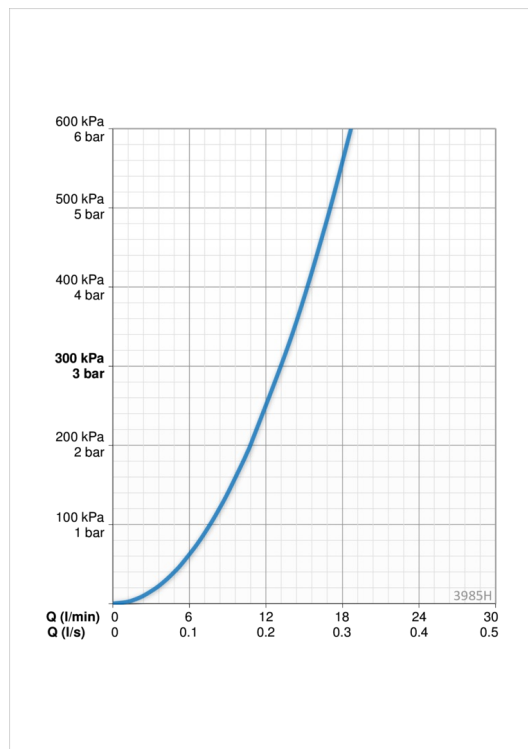

Параметры расхода воды

Расход воды при 300 кПа **0.22 l/s**

Технические характеристики

Подключение горячей воды **max. +80°С**
 Рабочее давление **50 - 1000 кПа**
 Материал **Латунь**

Regulations

Стандарт EN **EN 817**
 Уровень шума **II(ISO 3822)**