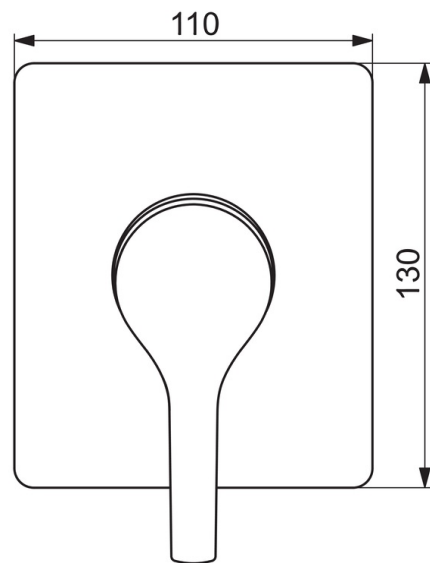

EAN: 6414150089190
static.oras.com/3985H

Oras Saga Style встраиваемый смеситель для душа, внешняя часть смесителя для встраиваемого корпуса 1486, прямоугольная 130/110 мм. Встроенная опция ограничения расхода и температуры воды.

- Shower
- Однорычажный, Декоративная часть
- Настенный скрытого монтажа
- Хром
- Однорычажный смеситель, Ручка с маркировкой X+Г воды
- Squarewallrosette
- Для встраиваемого корпуса 1486

ТЕХНИЧЕСКИЕ ДАННЫЕ

Запасные части

SP3983H

| | Название | Код |
|----|-----------------------------------|----------|
| 01 | Рычаг | 1005671V |
| 02 | Защитная чашечка | 601990V |
| 03 | Декоративная пластина, 110x130 mm | 1001010V |
| 03 | Декоративная пластина, 90x90 mm | 1001009V |