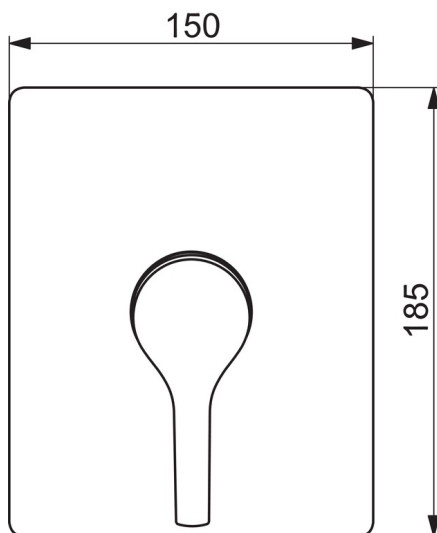

Запасные части

SP3987

Название	Код
01 Функциональный блок, 3.5	602656V
02 Картридж, комплект	601969V
03 Винт рукав, M38x1	602657V
04 Ограничитель температуры	601973V
05 O-кольцо, 23.47x2.62	602649V
06 Розетка	602658V
07 крепёж	602651V
08 Винт, M4.5x80	602652V
09 Защитная чашечка	601990V
10 Винт, M5x8, SW2,5	602659V
11 Колпачок Серый	602660V
12 Комплект крепёжных частей	602646V
13 Рычаг	1000801V
13 Рычаг	1005671V
N.I. Адаптер	602643V
N.I. Комплект для удлинения смесителей, 15 mm	602642V