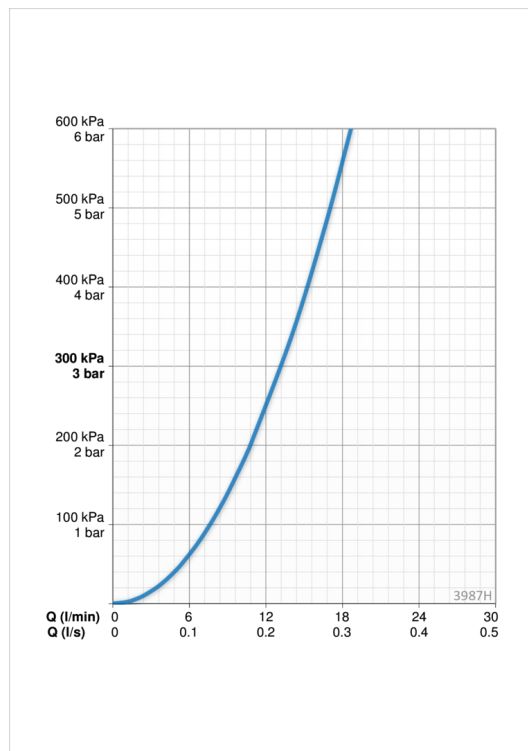

EAN: 6414150088803
static.oras.com/3987H

Oras Saga Style встраиваемый смеситель для душа, внешняя часть смесителя для встраиваемого корпуса Oras Bluebox 2080/2081. Встроенная опция ограничения расхода и температуры воды.

- Shower
- Однорычажный, Декоративная часть
- Настенный скрытого монтажа
- Хром
- Однорычажный смеситель, Рукоятка с маркировкой Х+Г воды
- Ограничитель температуры
- ϕ 35-мм керамический картридж для управления расходом и температурой воды
- Squarewallrosette
- Для встраиваемого корпуса Oras Bluebox 2080/2081

ТЕХНИЧЕСКИЕ ДАННЫЕ

Параметры расхода воды

Расход воды при 300 кПа **0.22 l/s**

Технические характеристики

Подключение горячей воды **max. +80°C**
Рабочее давление **50 - 1000 кПа**
Материал **Латунь**

Regulations

Стандарт EN **EN 817**
Уровень шума **II (ISO 3822)**