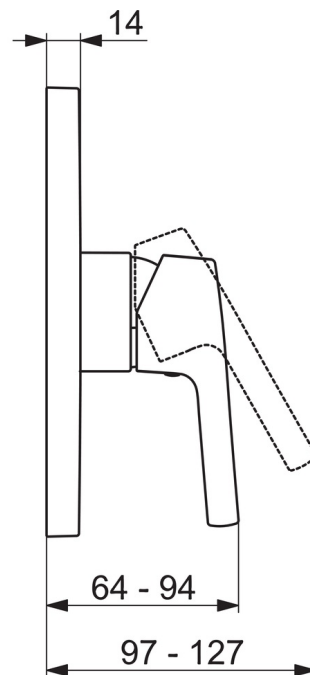

Запасные части

SP3987

Название	Код
01 Функциональный блок, 3.5	602656V
02 Картридж, комплект	601969V
03 Винт рукав, M38x1	602657V
04 Ограничитель температуры	601973V
05 O-кольцо, 23.47x2.62	602649V
06 Розетка	602658V
07 крепёж	602651V
08 Винт, M4.5x80	602652V
09 Защитная чашечка	601990V
10 Винт, M5x8, SW2,5	602659V
11 Колпачок Серый	602660V
12 Комплект крепёжных частей	602646V
13 Рычаг	1000801V
13 Рычаг	1005671V
N.I. Адаптер	602643V
N.I. Комплект для удлинения смесителей, 15 mm	602642V