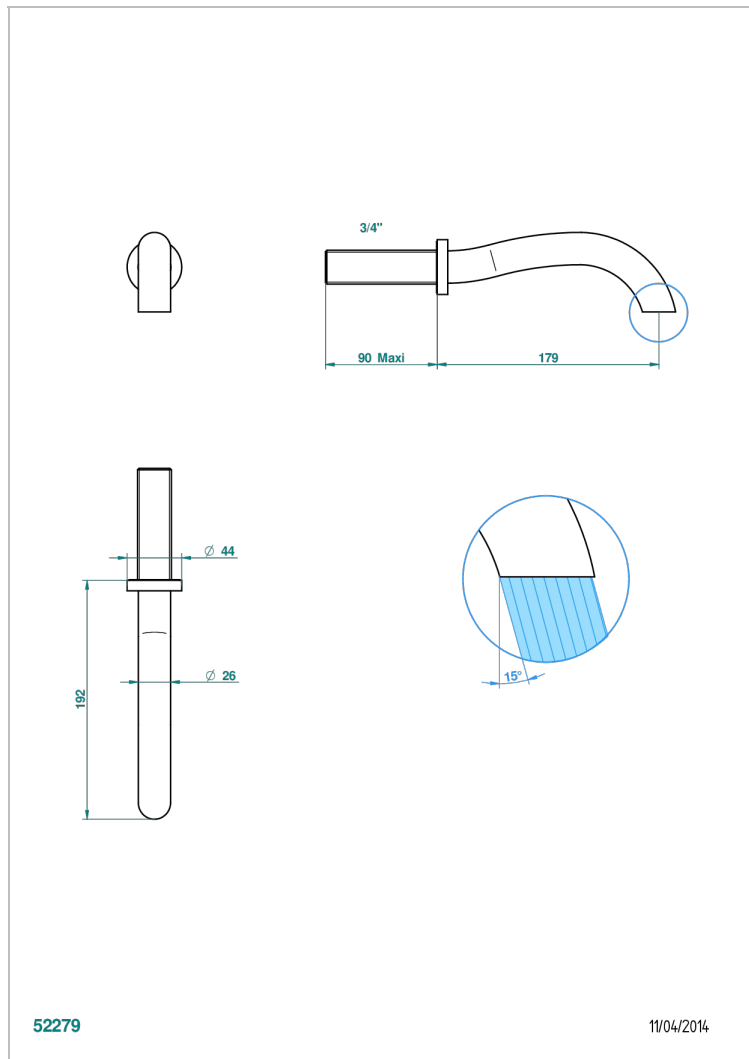

# BEYOND CRYSTAL С ПРОЗРАЧНЫМ ХРУСТАЛЕМ

U6F-42GB

Настенный кран для ванны среднего размера без Т-образного фиксатора

THG<sup>®</sup>  
PARIS

52279

11/04/2014

## ХАРАКТЕРИСТИКИ

- Beyond crystal с прозрачным хрусталём
- Настенный кран для ванны среднего размера без Т-образного фиксатора