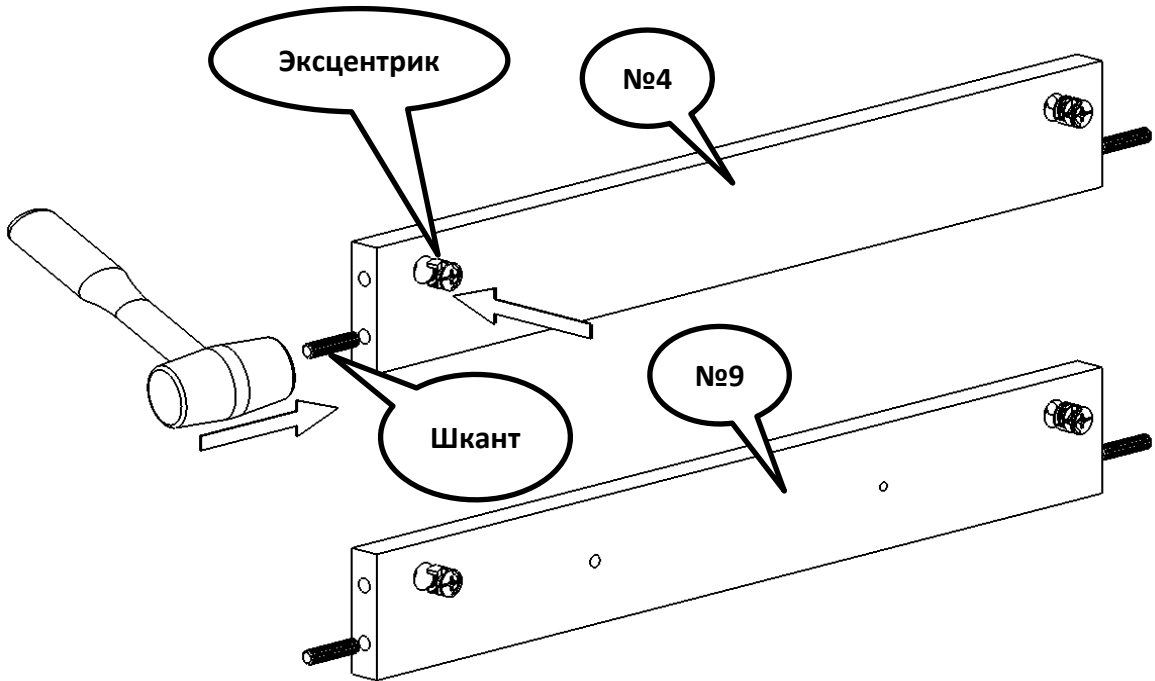

Тумба Лофт

B2.2.01.8.0.1; B2.4.01.8.0.1; B2.5.01.8.0.1

№	Наименование	кол-во
1	Стенка вертикальная левая	1 шт.
2	Стенка вертикальная правая	1 шт.
3	Стенка горизонтальная	1 шт.
4	Планка передняя	1 шт.
5	Дверь левая	1 шт.
6	Стенка горизонтальная полка	1 шт.
7	Стенка горизонтальная полка 2	1 шт.
8	Стенка вертикальная средняя	1 шт.
9	Планка задняя	1 шт.
10	Дверь правая	1 шт.
11	Ручка мебельная	2 шт.
12	Опора ОРК	1 шт.
13	Опора мебельная	2 шт.

Ответная планка - 4 шт.

Петля - 4 шт.

Шуруп 4 x 16 - 28 шт.

Ручка мебельная - 2 шт.

Винт 4 x 20 - 4 шт.

1

2

3

4

7

8

9

10

Крепление тумбы к стене.

Регулировка дверей при помощи петель.

)