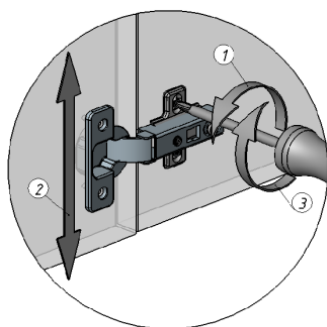

Ответная планка - 4 шт.

Петля - 4 шт.

Шуруп 4 x 16 - 28 шт.

Ручка мебельная - 2 шт.

Винт 4 x 20 - 4 шт.

1

2

3

4

7

8

9

10

Крепление тумбы к стене.

Регулировка дверей при помощи петель.

)