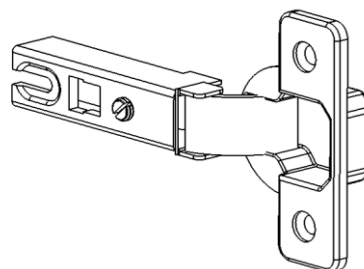

Тумба Лофт

B2.2.01.8.0.1; B2.4.01.8.0.1; B2.5.01.8.0.1

№	Наименование	кол-во
1	Стенка вертикальная левая	1 шт.
2	Стенка вертикальная правая	1 шт.
3	Стенка горизонтальная	1 шт.
4	Планка передняя	1 шт.
5	Дверь левая	1 шт.
6	Стенка горизонтальная полка	1 шт.
7	Стенка горизонтальная полка 2	1 шт.
8	Стенка вертикальная средняя	1 шт.
9	Планка задняя	1 шт.
10	Дверь правая	1 шт.
11	Ручка мебельная	2 шт.
12	Опора ОРК	1 шт.
13	Опора мебельная	2 шт.

Эксцентрик - 16 шт.

Винт эксцентрика - 16 шт.

Шкант - 16 шт.

Евростяжка - 3 шт.

Дюбель 8 x 50 - 1 шт.

Шуруп 4 x 70 - 1 шт.

Опора мебельная - 2 шт.

Опора ОРК - 1 шт.

Ответная планка - 4 шт.

Петля - 4 шт.

Шуруп 4 x 16 - 28 шт.

Ручка мебельная - 2 шт.

Винт 4 x 20 - 4 шт.

1

2

3