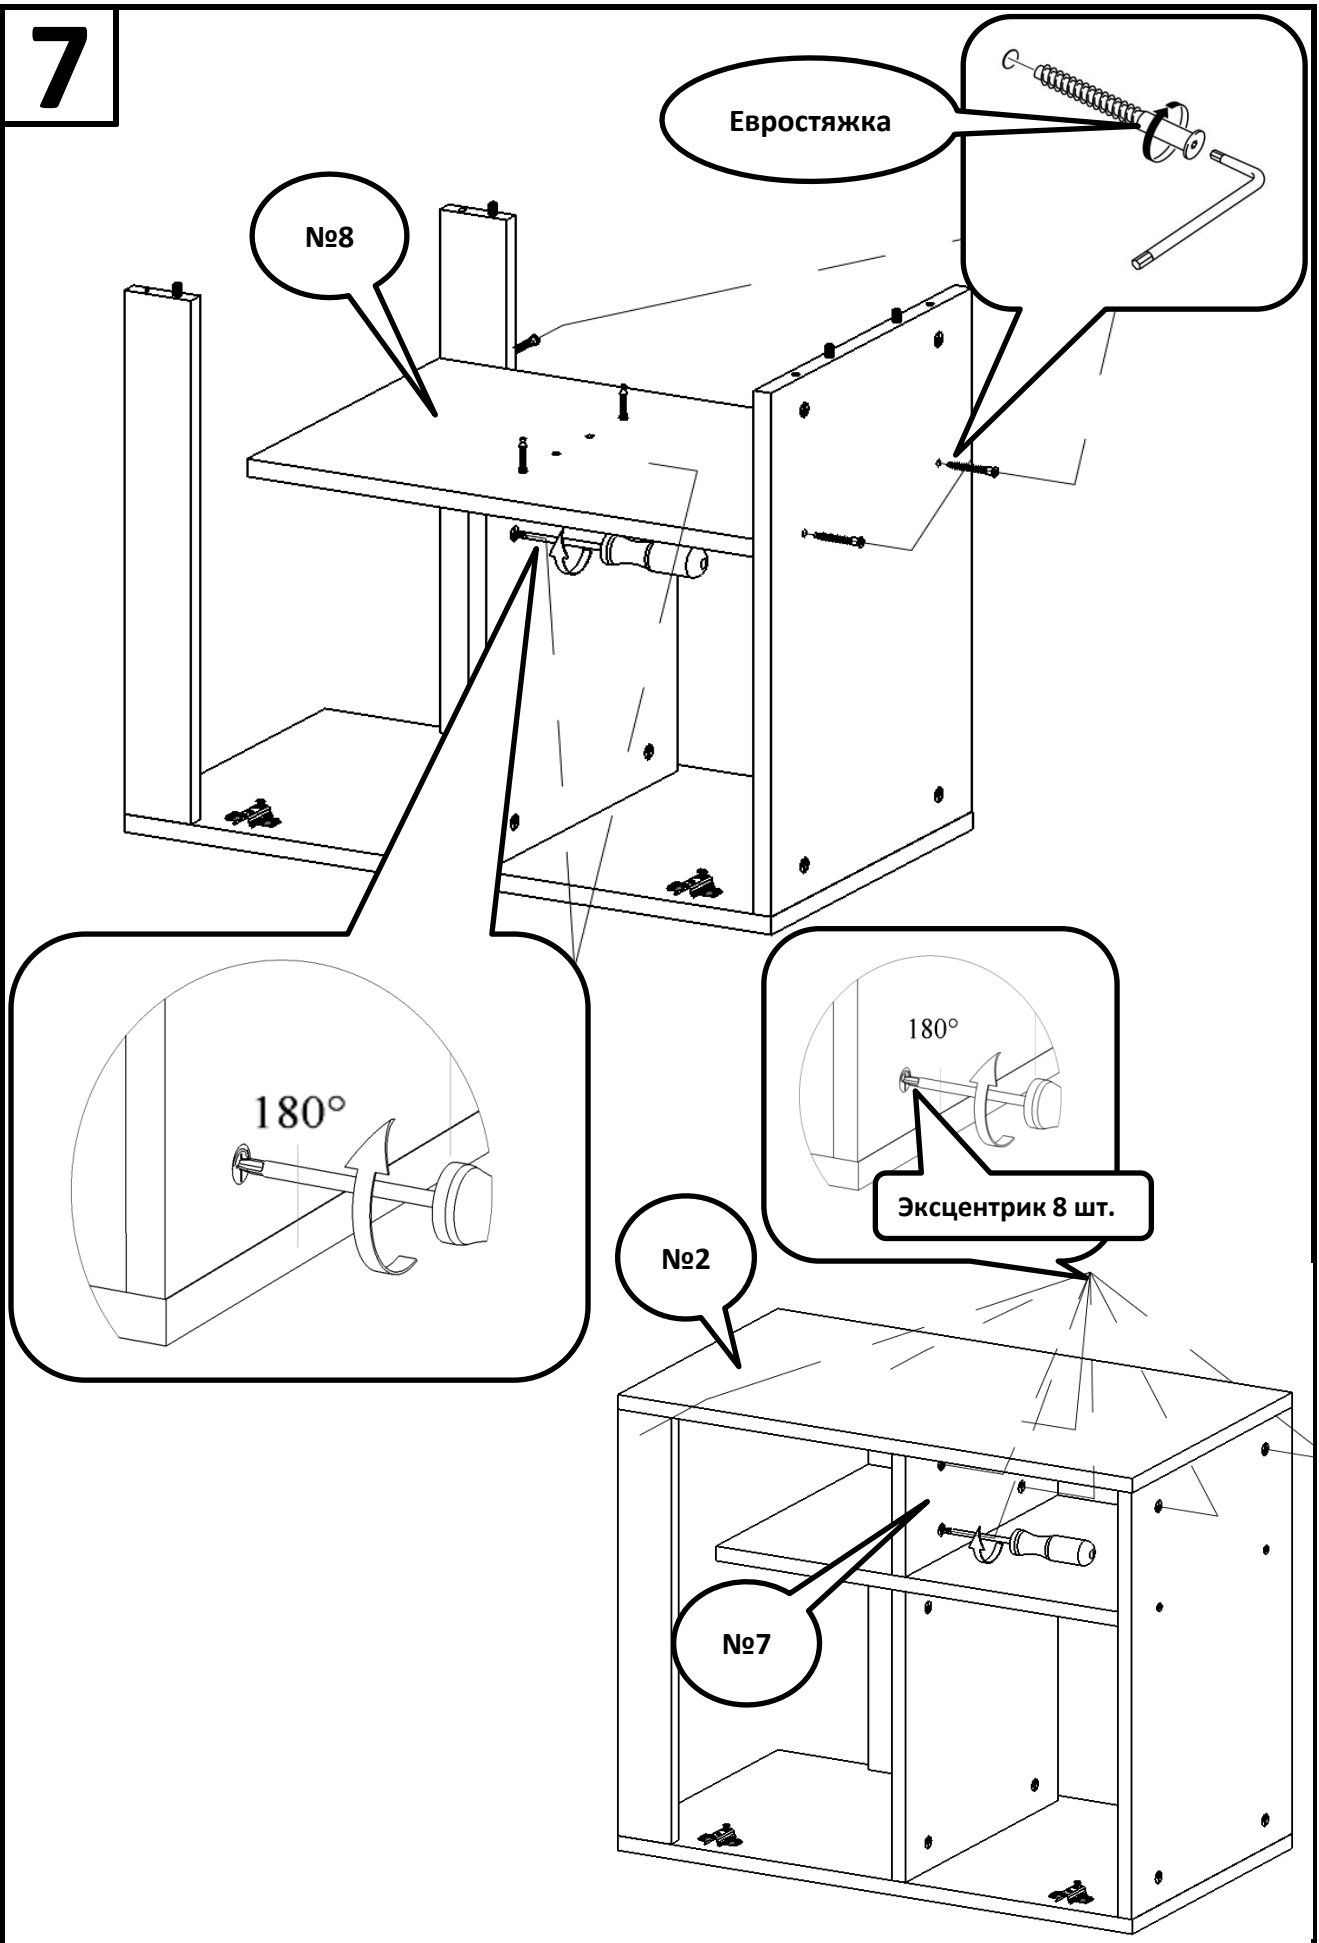

Тумба Лофт

B2.2.01.8.0.1; B2.4.01.8.0.1; B2.5.01.8.0.1

№	Наименование	кол-во
1	Стенка вертикальная левая	1 шт.
2	Стенка вертикальная правая	1 шт.
3	Стенка горизонтальная	1 шт.
4	Планка передняя	1 шт.
5	Дверь левая	1 шт.
6	Стенка горизонтальная полка	1 шт.
7	Стенка горизонтальная полка 2	1 шт.
8	Стенка вертикальная средняя	1 шт.
9	Планка задняя	1 шт.
10	Дверь правая	1 шт.
11	Ручка мебельная	2 шт.
12	Опора ОРК	1 шт.
13	Опора мебельная	2 шт.

Ответная планка - 4 шт.

Петля - 4 шт.

Шуруп 4 x 16 - 28 шт.

Ручка мебельная - 2 шт.

Винт 4 x 20 - 4 шт.

1

2

3

4

7

8

9

10

Крепление тумбы к стене.

Регулировка дверей при помощи петель.

)