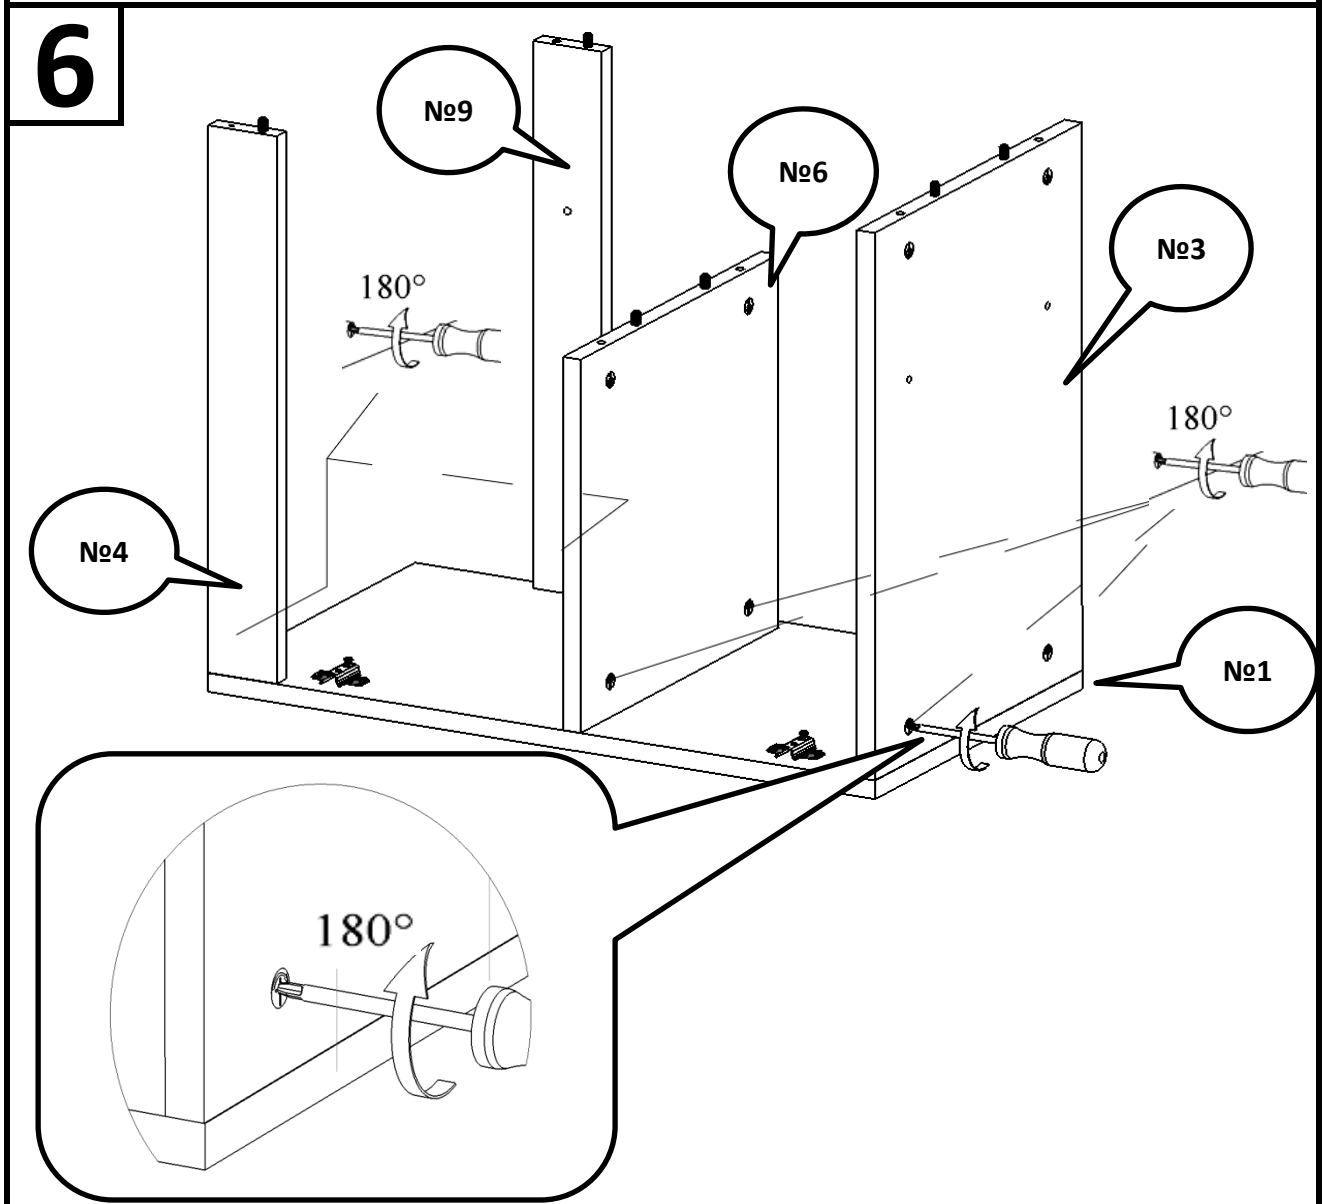

Тумба Лофт

B2.2.01.8.0.1; B2.4.01.8.0.1; B2.5.01.8.0.1

№	Наименование	кол-во
1	Стенка вертикальная левая	1 шт.
2	Стенка вертикальная правая	1 шт.
3	Стенка горизонтальная	1 шт.
4	Планка передняя	1 шт.
5	Дверь левая	1 шт.
6	Стенка горизонтальная полка	1 шт.
7	Стенка горизонтальная полка 2	1 шт.
8	Стенка вертикальная средняя	1 шт.
9	Планка задняя	1 шт.
10	Дверь правая	1 шт.
11	Ручка мебельная	2 шт.
12	Опора ОРК	1 шт.
13	Опора мебельная	2 шт.

Эксцентрик - 16 шт.

Винт эксцентрика - 16 шт.

Шкант - 16 шт.

Евростяжка - 3 шт.

Дюбель 8 x 50 - 1 шт.

Шуруп 4 x 70 - 1 шт.

Опора мебельная - 2 шт.

Опора ОРК - 1 шт.

Ответная планка - 4 шт.

Петля - 4 шт.

Шуруп 4 x 16 - 28 шт.

Ручка мебельная - 2 шт.

Винт 4 x 20 - 4 шт.

1

2

3

4

7

8

9

10

Крепление тумбы к стене.

Регулировка дверей при помощи петель.

)