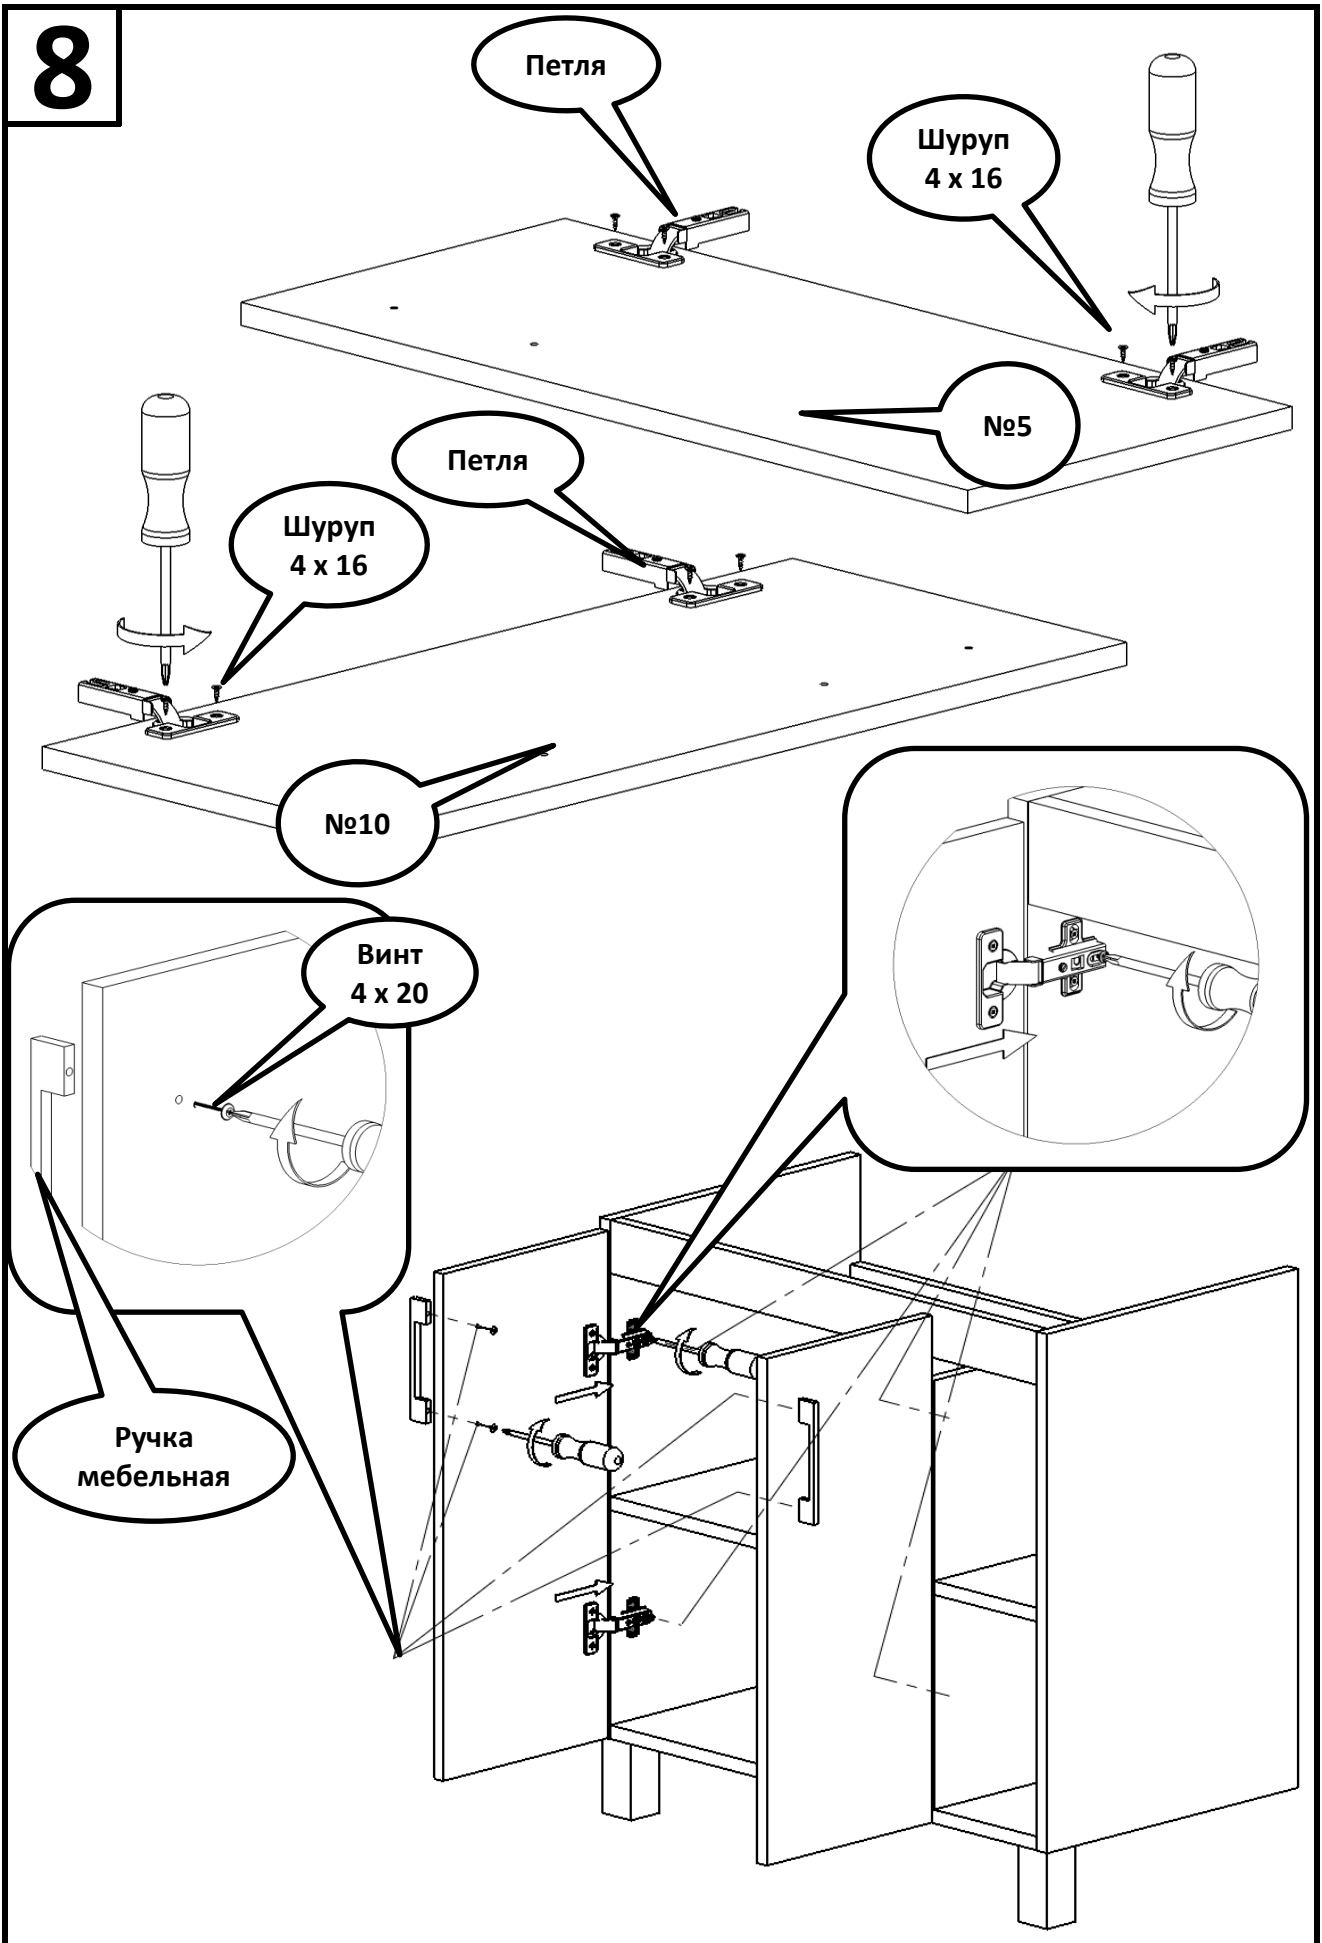

Тумба Лофт

B2.2.01.8.0.1; B2.4.01.8.0.1; B2.5.01.8.0.1

№	Наименование	кол-во
1	Стенка вертикальная левая	1 шт.
2	Стенка вертикальная правая	1 шт.
3	Стенка горизонтальная	1 шт.
4	Планка передняя	1 шт.
5	Дверь левая	1 шт.
6	Стенка горизонтальная полка	1 шт.
7	Стенка горизонтальная полка 2	1 шт.
8	Стенка вертикальная средняя	1 шт.
9	Планка задняя	1 шт.
10	Дверь правая	1 шт.
11	Ручка мебельная	2 шт.
12	Опора ОРК	1 шт.
13	Опора мебельная	2 шт.

4

7

8

9

10

Крепление тумбы к стене.

Регулировка дверей при помощи петель.

)