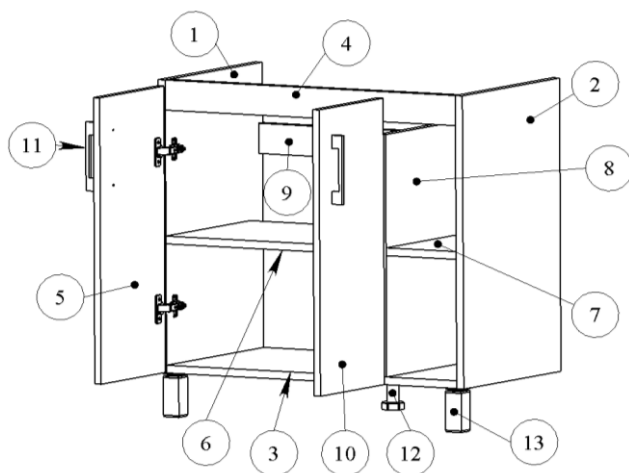

Тумба Лофт

B2.2.01.8.0.1; B2.4.01.8.0.1; B2.5.01.8.0.1

№	Наименование	кол-во
1	Стенка вертикальная левая	1 шт.
2	Стенка вертикальная правая	1 шт.
3	Стенка горизонтальная	1 шт.
4	Планка передняя	1 шт.
5	Дверь левая	1 шт.
6	Стенка горизонтальная полка	1 шт.
7	Стенка горизонтальная полка 2	1 шт.
8	Стенка вертикальная средняя	1 шт.
9	Планка задняя	1 шт.
10	Дверь правая	1 шт.
11	Ручка мебельная	2 шт.
12	Опора ОРК	1 шт.
13	Опора мебельная	2 шт.

Эксцентрик - 16 шт.

Винт эксцентрика - 16 шт.

Шкант - 16 шт.

Евростяжка - 3 шт.

Дюбель 8 x 50 - 1 шт.

Шуруп 4 x 70 - 1 шт.

Опора мебельная - 2 шт.

Опора ОРК - 1 шт.

Ответная планка - 4 шт.

Петля - 4 шт.

Шуруп 4 x 16 - 28 шт.

Ручка мебельная - 2 шт.

Винт 4 x 20 - 4 шт.

1

2

3