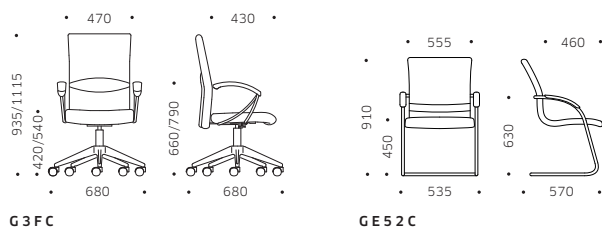

GE52C < G3FC A

DIREZIONALI EXECUTIVE
GEMINI GUEST CHAIR

G3FC

GE52C

MISURE E VARIANTI SIZES AND VARIANTS

CERTIFICAZIONI CERTIFICATIONS

EN 16139 **EN 1022** **EN 1728** Test by CATAS
Omologazione Ministeriale in Classe 1IM