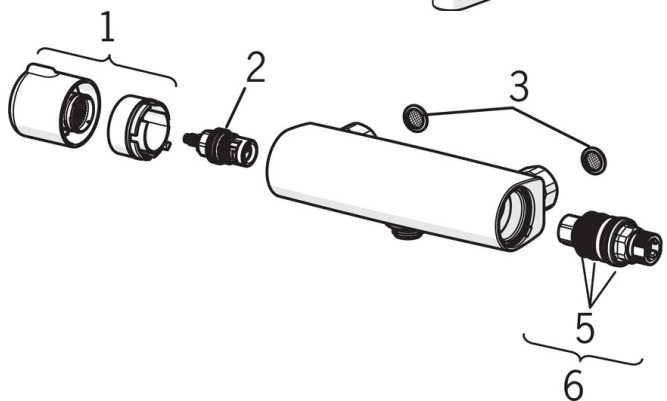

### Regulations

Стандарт EN **EN 1111**  
 Уровень шума **I (ISO 3822) Oras lab.**

**SP520**

	Название	Код
01	Скользящий держатель	601189V
01	Скользящий держатель Белый	601189V-11
02	Крепление	601208V
02	Крепление Белый	601208V-11
03	Шланг для душа, L=1500	241014
04	Ручной душ	252020