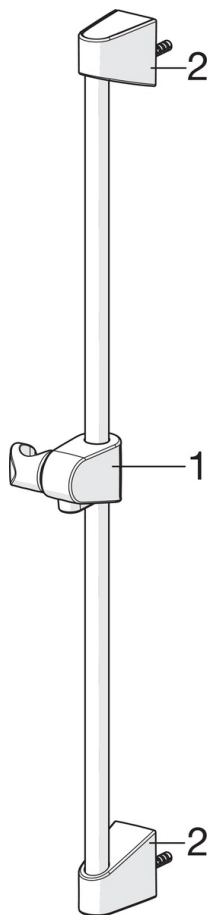

SP520

	Название	Код
01	Скользящий держатель	601189V
01	Скользящий держатель Белый	601189V-11
02	Крепление	601208V
02	Крепление Белый	601208V-11
03	Шланг для душа, L=1500	241014
04	Ручной душ	252020