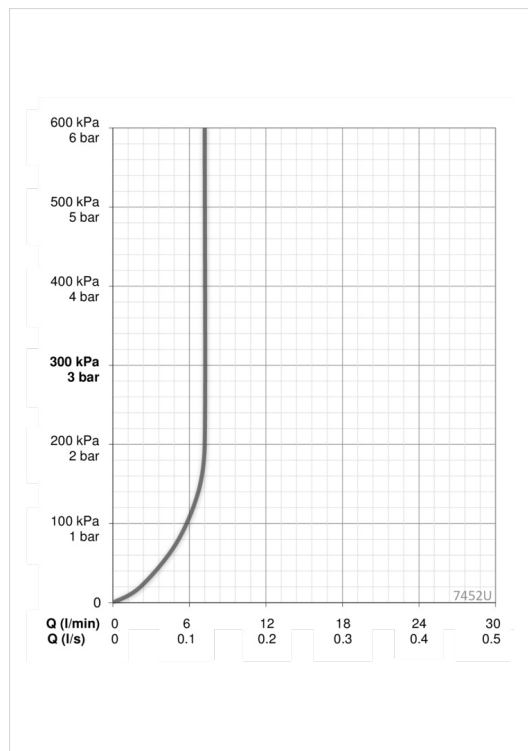

Regulations

Стандарт EN **EN 1111**
Уровень шума **I (ISO 3822) Oras lab.**