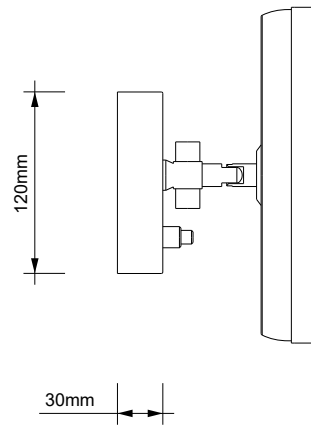

DECOR WALTHER®

Since 1973

BS 36 LED

MASSZEICHNUNG
DIMENSIONAL DRAWING
DESSIN DIMENSIONNEL
DISEGNO DIMENSIONALE

28 März 2022 / FG
M 1:5

Alle Angaben ohne Gewähr.
Maß und Modelländerungen vorbehalten.
All information without engagement.
Measurement and changes conditionally.
Toutes les données sans garantie.
Les dimensions et les modèles peuvent
être modifiés sans préavis.
Tutti i dati senza garanzia. Le dimensioni
e i modelli sono soggetti a modifiche
senza preavviso.