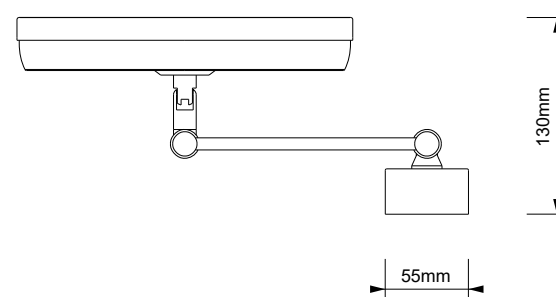

DECOR WALTHER®

Since 1973

BS 36 LED

MASSZEICHNUNG
DIMENSIONAL DRAWING
DESSIN DIMENSIONNEL
DISEGNO DIMENSIONALE

28 März 2022 / FG
M 1:5

Alle Angaben ohne Gewähr.
Maß und Modelländerungen vorbehalten.
All information without engagement.
Measurement and changes conditionally.
Toutes les données sans garantie.
Les dimensions et les modèles peuvent
être modifiés sans préavis.
Tutti i dati senza garanzia. Le dimensioni
e i modelli sono soggetti a modifiche
senza preavviso.