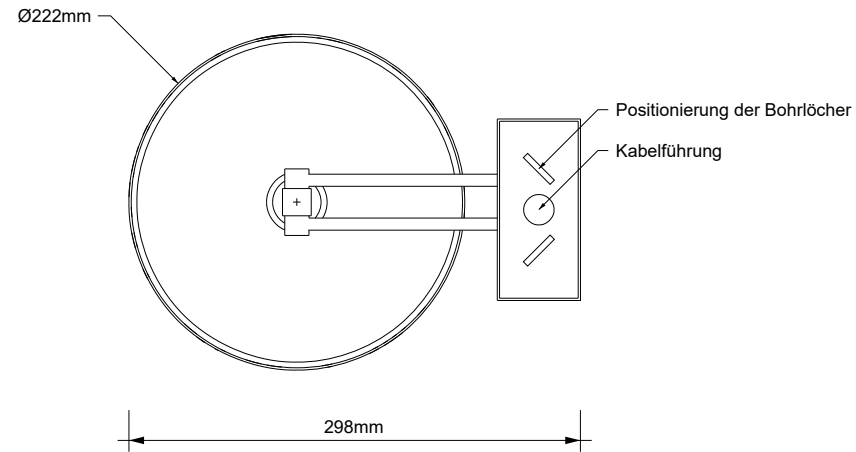

DECOR WALTHER®

Since 1973

BS 36 LED

MASSZEICHNUNG
DIMENSIONAL DRAWING
DESSIN DIMENSIONNEL
DISEGNO DIMENSIONALE

28 März 2022 / FG
M 1:5

Alle Angaben ohne Gewähr.
Maß und Modelländerungen vorbehalten.
All information without engagement.
Measurement and changes conditionally.
Toutes les données sans garantie.
Les dimensions et les modèles peuvent
être modifiés sans préavis.
Tutti i dati senza garanzia. Le dimensioni
e i modelli sono soggetti a modifiche
senza preavviso.