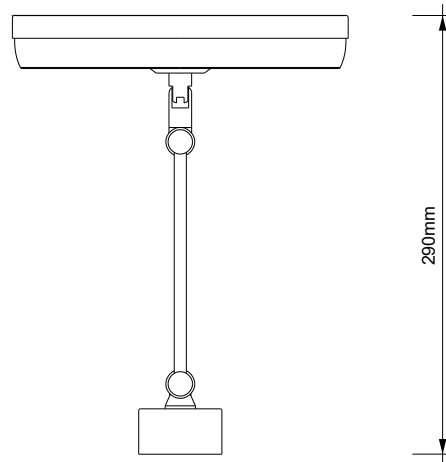

DECOR WALTHER®

Since 1973

BS 36 LED

MASSZEICHNUNG
DIMENSIONAL DRAWING
DESSIN DIMENSIONNEL
DISEGNO DIMENSIONALE

28 März 2022 / FG
M 1:5

Alle Angaben ohne Gewähr.
Maß und Modelländerungen vorbehalten.
All information without engagement.
Measurement and changes conditionally.
Toutes les données sans garantie.
Les dimensions et les modèles peuvent
être modifiés sans préavis.
Tutti i dati senza garanzia. Le dimensioni
e i modelli sono soggetti a modifiche
senza preavviso.