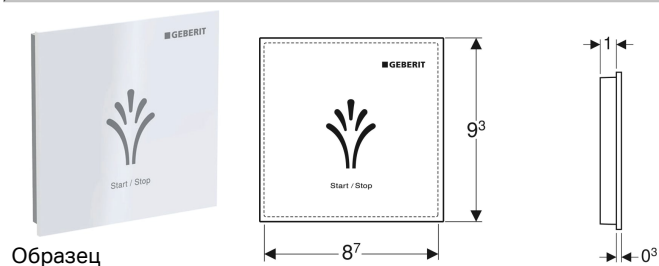

Бесконтактная настенная панель управления, для Geberit AquaClean

Цели применения

- Для наружного монтажа
- Для Geberit AquaClean Sela
- Для Geberit AquaClean Tuma Comfort
- Для полных комплектов установки Geberit AquaClean Mera
- Для беспроводного управления функциями унитаза-биде

Характеристики

- Емкостная панель управления
- Бесконтактное задействование
- Поверхность пластиковая

Объем поставки

- 3 литиевых батарейки, тип CR 2032

- Соединение через Bluetooth
- Энергообеспечение от батареи
- Предупреждение о низком заряде батареи

Технические характеристики

Тип батарей	CR2032 (3 V)
Срок службы батареи из поставки	~ 2 год(-а)/лет
Степень защиты	IPX4
Относительная влажность воздуха	10-100 %
Рабочая температура	5-40 °C

- Крепеж

Арт. №	Цвет / поверхность
147.044.00.1	Белый / Пластик