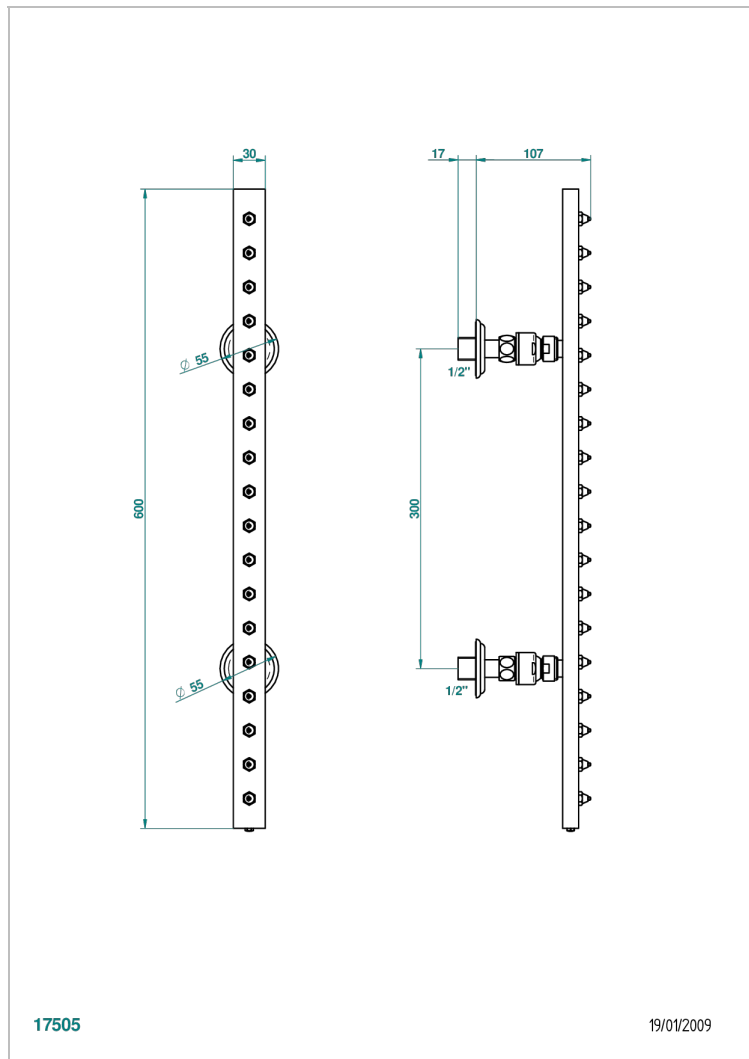

ПЕТАЛЕ DE CRISTAL, ПРОЗРАЧНЫЙ ХРУСТАЛЬ

U6A-900

Планка гидромассажная поворотная встраиваемая в стену 600 мм (прямоугольная) с 18 форсунками с защитой от жёсткой воды

17505

19/01/2009

ХАРАКТЕРИСТИКИ

- Pétale de Cristal, прозрачный хрусталь
- Планка гидромассажная поворотная встраиваемая в стену 600 мм (прямоугольная) с 18 форсунками с защитой от жёсткой воды