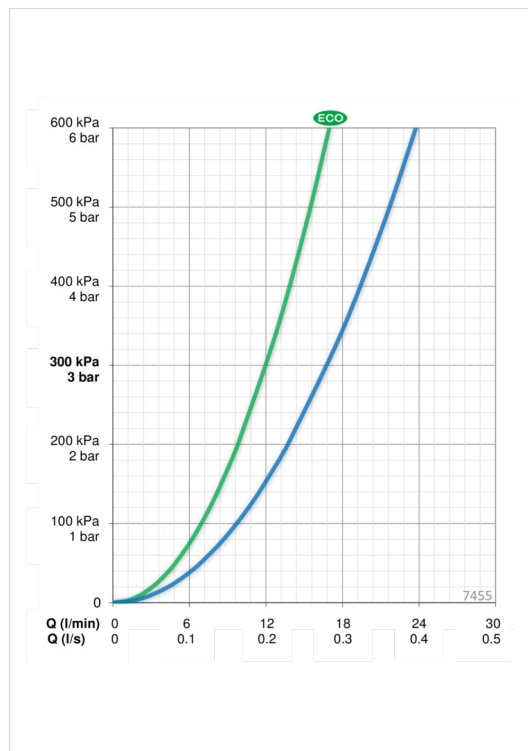

Тип разрешения

Сертификат STF	VTT-RTH-00085-17