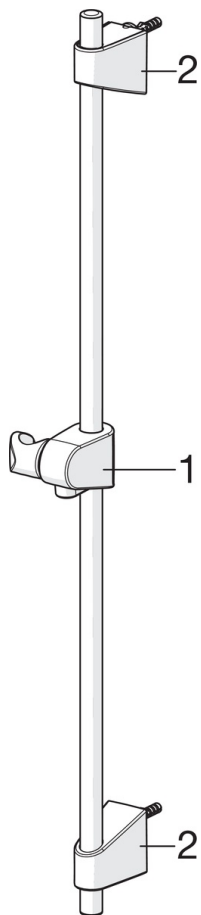

Запасные части

SP540

Название	Код
01 Скользящий держатель	601189V
02 Стенной кронштейн	602331V