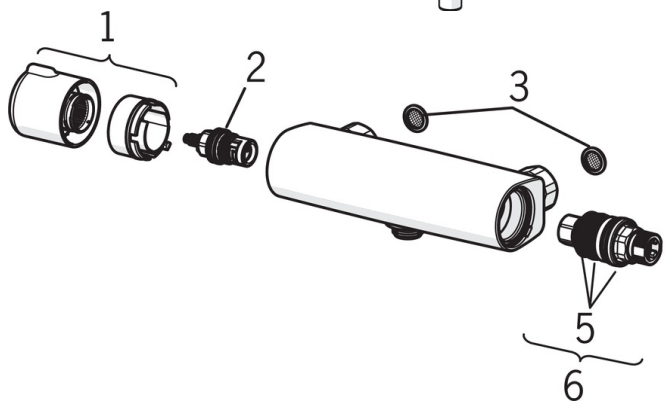

SP7460

Название	Код
01 Ручка регулировки расхода	602430V
02 Управляющий клапан	109898
03 Блок грязевых фильтров, G1/2, DN15	198094/2
03 Водный фильтр с уплотнением, G3/4, DN20	178375V
04 Ручка регулировки температуры	602431V
05 O-кольцо, комплект	178796V
06 Термостат/ узел регулировки	178780V