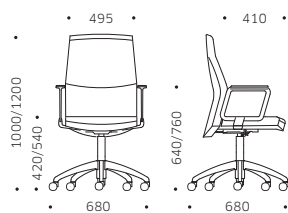

MODELLI DISPONIBILI AVAILABLE MODELS

GL

Tappezzeria con cuscino
Upholstery with cushion
Tapisserie rembourrée
Tapicería con cojín

GH

Tappezzeria liscia
Plain upholstery
Tapisserie simple
Tapicería simple

MISURE E VARIANTI SIZES AND VARIANTS

GHOFX / GLOFX