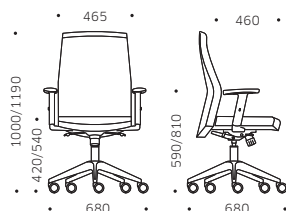

MISURE E VARIANTI SIZES AND VARIANTS

GHSDX / GLSDX

GHS8D

GHSFX / GLSFX

GHS6D

GHSIX

DOTAZIONI MECCANICHE MECHANICAL FEATURES

- 1 Schienale regolabile in altezza / Adjustable backrest / Dossier ajustable en hauteur / Respaldo regulable en altura
- 2 Sedile regolabile in altezza / Height adjustable seat / Siège réglable en hauteur / Asiento regulable en altura
- 3 Meccanismo di inclinazione sincronizzata / Seat and back synchronized inclination mechanism / Mécanisme d'inclinaison synchronisé du siège et du dossier / Mecanismo de inclinación de asiento y respaldo sincronizada
Dispositivo regolazione di tensione / Device for tension adjustment / Système d'ajustement de la tension / Dispositivo de ajuste de tensión de oscilación
Sistema di sicurezza antiritorno / Anti-return safety system / Système de sécurité anti-retour / Mecanismo de seguridad anti-retorno
- 4 Bracciolo regolabile in altezza / Height-adjustable armrest / Accoudoir ajustable en hauteur / Reposabrazos ajustable en altura