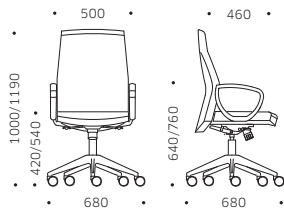

MISURE E VARIANTI SIZES AND VARIANTS

GHSDX / GLSDX

GHS8D

GHSFX / GLSFX

GHS6D

GHSIX

DOTAZIONI MECCANICHE MECHANICAL FEATURES

- 1 Schienale regolabile in altezza / Adjustable backrest / Dossier ajustable en hauteur / Respaldo regulable en altura
- 2 Sedile regolabile in altezza / Height adjustable seat / Siège réglable en hauteur / Asiento regulable en altura
- 3 Meccanismo di inclinazione sincronizzata / Seat and back synchronized inclination mechanism / Mécanisme d'inclinaison synchronisé du siège et du dossier / Mecanismo de inclinación de asiento y respaldo sincronizada
Dispositivo regolazione di tensione / Device for tension adjustment / Système d'ajustement de la tension / Dispositivo de ajuste de tensión de oscilación
Sistema di sicurezza antiritorno / Anti-return safety system / Système de sécurité anti-retour / Mecanismo de seguridad anti-retorno
- 4 Bracciolo regolabile in altezza / Height-adjustable armrest / Accoudoir ajustable en hauteur / Reposabrazos ajustable en altura