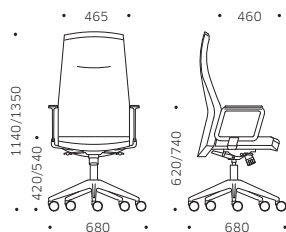

MISURE E VARIANTI SIZES AND VARIANTS

GHSDX / GLSDX

GHS8D

GHSFX / GLSFX

GHS6D

GHSIX

DOTAZIONI MECCANICHE MECHANICAL FEATURES

- 1 Schienale regolabile in altezza / Adjustable backrest / Dossier ajustable en hauteur / Respaldo regulable en altura
- 2 Sedile regolabile in altezza / Height adjustable seat / Siège réglable en hauteur / Asiento regulable en altura
- 3 Meccanismo di inclinazione sincronizzata / Seat and back synchronized inclination mechanism / Mécanisme d'inclinaison synchronisé du siège et du dossier / Mecanismo de inclinación de asiento y respaldo sincronizada
Dispositivo regolazione di tensione / Device for tension adjustment / Système d'ajustement de la tension / Dispositivo de ajuste de tensión de oscilación
Sistema di sicurezza antiritorno / Anti-return safety system / Système de sécurité anti-retour / Mecanismo de seguridad anti-retorno
- 4 Bracciolo regolabile in altezza / Height-adjustable armrest / Accoudoir ajustable en hauteur / Reposabrazos ajustable en altura