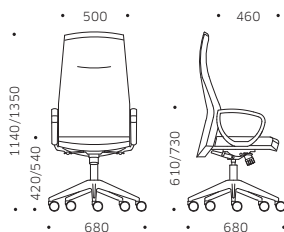

MISURE E VARIANTI SIZES AND VARIANTS

GHSDX / GLSDX

GHS8D

GHSFX / GLSFX

GHS6D

GHSIX

DOTAZIONI MECCANICHE MECHANICAL FEATURES

- 1 Schienale regolabile in altezza / Adjustable backrest / Dossier ajustable en hauteur / Respaldo regulable en altura
- 2 Sedile regolabile in altezza / Height adjustable seat / Siège réglable en hauteur / Asiento regulable en altura
- 3 Meccanismo di inclinazione sincronizzata / Seat and back synchronized inclination mechanism / Mécanisme d'inclinaison synchronisé du siège et du dossier / Mecanismo de inclinación de asiento y respaldo sincronizada
Dispositivo regolazione di tensione / Device for tension adjustment / Système d'ajustement de la tension / Dispositivo de ajuste de tensión de oscilación
Sistema di sicurezza antiritorno / Anti-return safety system / Système de sécurité anti-retour / Mecanismo de seguridad anti-retorno
- 4 Bracciolo regolabile in altezza / Height-adjustable armrest / Accoudoir ajustable en hauteur / Reposabrazos ajustable en altura