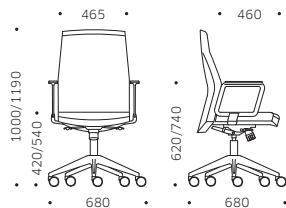

MISURE E VARIANTI SIZES AND VARIANTS

GHSDX / GLSDX

GHS8D

GHSFX / GLSFX

GHS6D

GHSIX

DOTAZIONI MECCANICHE MECHANICAL FEATURES

- 1 Schienale regolabile in altezza / Adjustable backrest / Dossier ajustable en hauteur / Respaldo regulable en altura
- 2 Sedile regolabile in altezza / Height adjustable seat / Siège réglable en hauteur / Asiento regulable en altura
- 3 Meccanismo di inclinazione sincronizzata / Seat and back synchronized inclination mechanism / Mécanisme d'inclinaison synchronisé du siège et du dossier / Mecanismo de inclinación de asiento y respaldo sincronizada
Dispositivo regolazione di tensione / Device for tension adjustment / Système d'ajustement de la tension / Dispositivo de ajuste de tensión de oscilación
Sistema di sicurezza antiritorno / Anti-return safety system / Système de sécurité anti-retour / Mecanismo de seguridad anti-retorno
- 4 Bracciolo regolabile in altezza / Height-adjustable armrest / Accoudoir ajustable en hauteur / Reposabrazos ajustable en altura