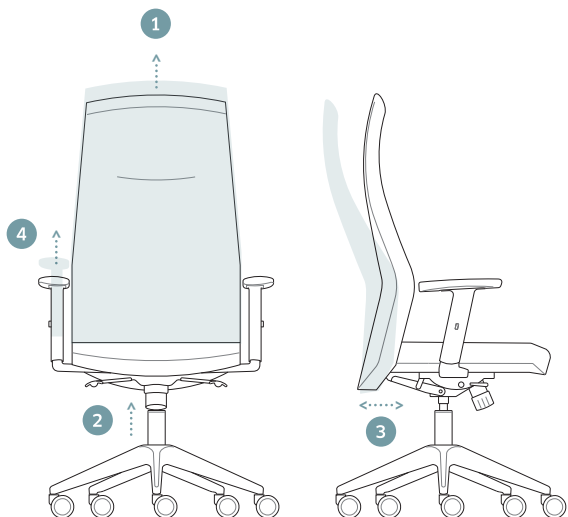

MISURE E VARIANTI SIZES AND VARIANTS

GHSDX / GLSDX

GHS8D

GHSFX / GLSFX

GHS6D

GHSIX

DOTAZIONI MECCANICHE MECHANICAL FEATURES

- 1 Schienale regolabile in altezza / Adjustable backrest / Dossier ajustable en hauteur / Respaldo regulable en altura
- 2 Sedile regolabile in altezza / Height adjustable seat / Siège réglable en hauteur / Asiento regulable en altura
- 3 Meccanismo di inclinazione sincronizzata / Seat and back synchronized inclination mechanism / Mécanisme d'inclinaison synchronisé du siège et du dossier / Mecanismo de inclinación de asiento y respaldo sincronizada
Dispositivo regolazione di tensione / Device for tension adjustment / Système d'ajustement de la tension / Dispositivo de ajuste de tensión de oscilación
Sistema di sicurezza antiritorno / Anti-return safety system / Système de sécurité anti-retour / Mecanismo de seguridad anti-retorno
- 4 Bracciolo regolabile in altezza / Height-adjustable armrest / Accoudoir ajustable en hauteur / Reposabrazos ajustable en altura