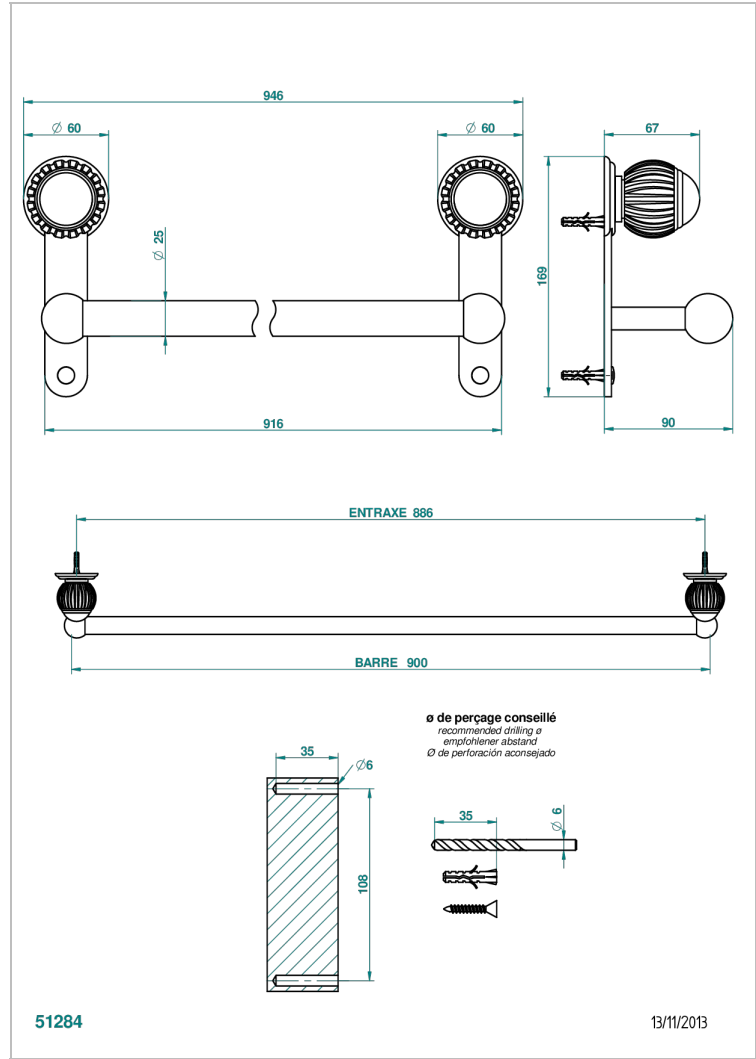

# VOGUE С МАЛАХИТОМ

A8M-526

Полотенцедержатель одинарный для ванной Д: 900 мм, диаметр : 25 мм

THG<sup>®</sup>  
PARIS

## ХАРАКТЕРИСТИКИ

- Vogue с малахитом
- Полотенцедержатель одинарный для ванной Д: 900 мм, диаметр : 25 мм