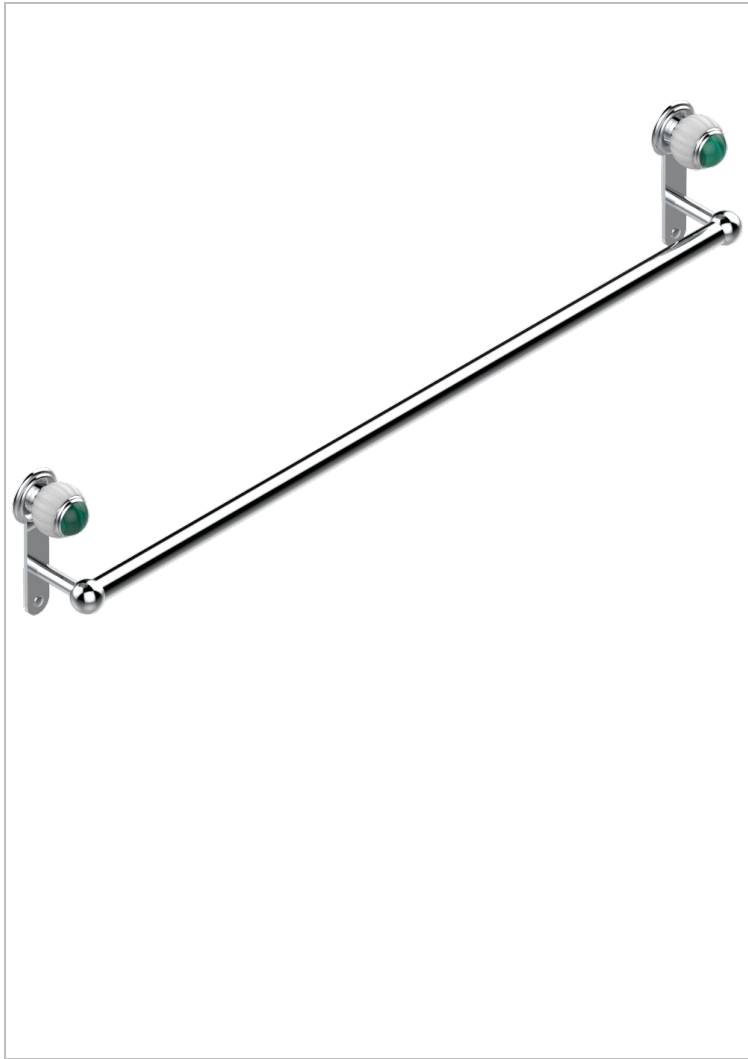

# VOGUE С МАЛАХИТОМ

A8M-526

Полотенцедержатель одинарный для ванной Д: 900 мм, диаметр : 25 мм

THG<sup>®</sup>  
PARIS

## ХАРАКТЕРИСТИКИ

- Vogue с малахитом
- Полотенцедержатель одинарный для ванной Д: 900 мм, диаметр : 25 мм