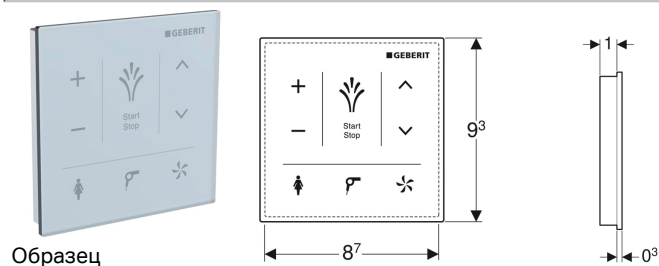

## Настенная панель управления для Geberit AquaClean

### Цели применения

- Для ручного, беспроводного управления функциями унитаза-биде
- Для наружного монтажа
- Для Geberit AquaClean Tuma Comfort
- Для полных комплектов установки Geberit AquaClean Mera

### Характеристики

- Емкостная панель управления
- Поверхность из стекла
- Соединение через Bluetooth