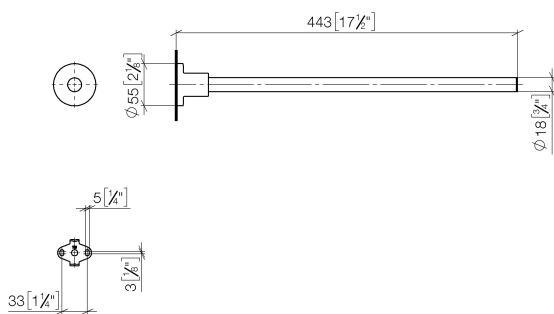

Умывальник - Тага.

Держатель для полотенца цельный неподвижный - хром

Артикулный номер: 83 211 892-00

- розетка Ø 55 мм
- вылет 445 мм

хром

## размерный чертеж

mm [inches]

Все величины в мм / дюймах = мм x 0,0394