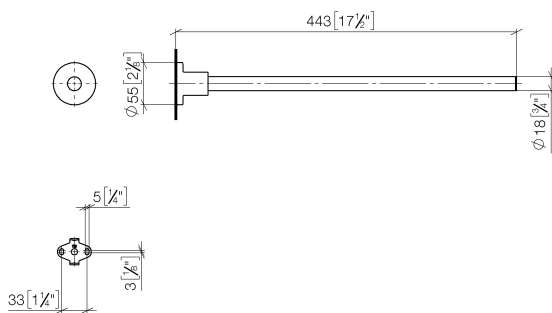

Умывальник - Тага.

Держатель для полотенца цельный неподвижный - хром

Артикульный номер: 83 211 892-00

- розетка Ø 55 мм
- вылет 445 мм

хром

размерный чертеж

mm [inches]

Все величины в мм / дюймах = мм x 0,0394

Умывальник - Тага.

Держатель для полотенца цельный неподвижный - хром

Артикульный номер: 83 211 892-00

Умывальник - Тага.

Держатель для полотенца цельный неподвижный - хром

Артикульный номер: 83 211 892-00