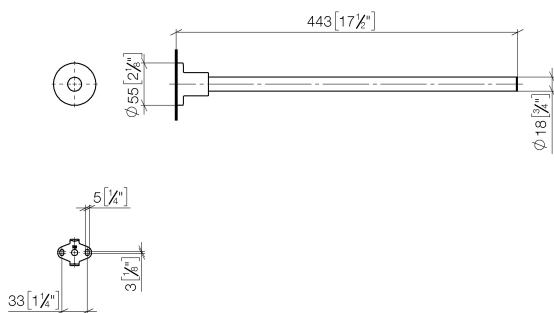

Умывальник - Тага.

Держатель для полотенца цельный неподвижный - хром

Артикульный номер: 83 211 892-00

- розетка Ø 55 мм
- вылет 445 мм

хром

размерный чертеж

mm [inches]

Все величины в мм / дюймах = мм x 0,0394

Умывальник - Тага.

Держатель для полотенца цельный неподвижный - хром

Артикульный номер: 83 211 892-00

Умывальник - Тага.

Держатель для полотенца цельный неподвижный - хром

Артикульный номер: 83 211 892-00

Другие поверхности по запросу (x-tra Service)

Спецификация запасных частей

№	Артикульный №	Наименование	Расходуемое кол-во
1	90 28 22 540 89-00	Держатель Ø 18 x 403 мм - хром	1
2	04 31 11 113 00 90	Крепление M5 x 12 мм -	1
3	08 17 89 505-00	Держатель 60 x 100 x 60 мм - хром	1
4	09 30 11 046 90	стиральная машина Ø 10,5 -	1
5	09 30 30 071 90	Крепление M10 x 20 мм -	1
6	05 17 20 739 00 90	Набор для крепления 150 x 65 x 10 мм -	1