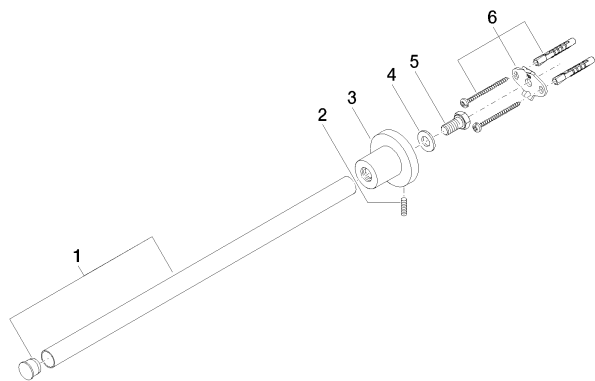

Умывальник - Тага.

Держатель для полотенца цельный неподвижный - хром

Артикульный номер: 83 211 892-00

- розетка Ø 55 мм
- вылет 445 мм

хром

размерный чертеж

mm [inches]

Все величины в мм / дюймах = мм x 0,0394

Умывальник - Тага.

Держатель для полотенца цельный неподвижный - хром

Артикульный номер: 83 211 892-00

Умывальник - Тага.

Держатель для полотенца цельный неподвижный - хром

Артикульный номер: 83 211 892-00

Другие поверхности по запросу (x-tra Service)

Спецификация запасных частей

№	Артикульный №	Наименование	Расходуемое кол-во
1	90 28 22 540 89-00	Держатель Ø 18 x 403 мм - хром	1
2	04 31 11 113 00 90	Крепление M5 x 12 мм -	1
3	08 17 89 505-00	Держатель 60 x 100 x 60 мм - хром	1
4	09 30 11 046 90	стиральная машина Ø 10,5 -	1
5	09 30 30 071 90	Крепление M10 x 20 мм -	1
6	05 17 20 739 00 90	Набор для крепления 150 x 65 x 10 мм -	1