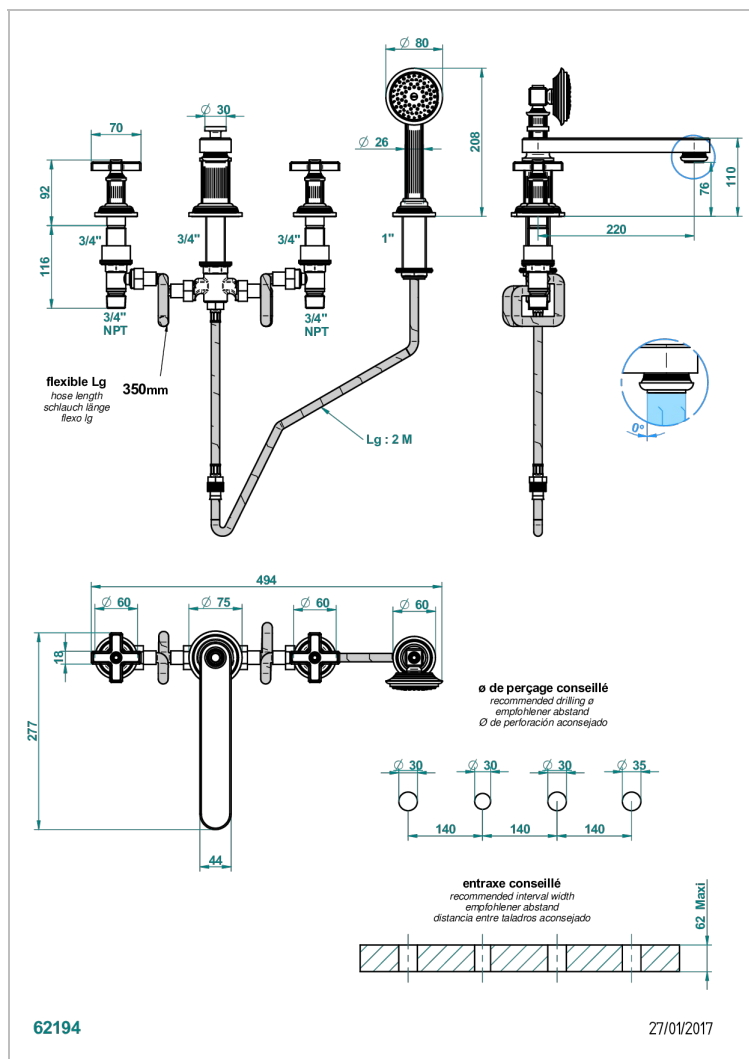

GRAND CENTRAL С МЕТАЛЛИЧЕСКИМИ РУЧКАМИ-КРЕСТИКАМИ

U9K-112BSGVB

Смеситель для ванны на 4 отв. с низким изливом СУПЕР ГОЛИАФ

ХАРАКТЕРИСТИКИ

- Grand central с металлическими ручками-крестиками
- Смеситель для ванны на 4 отв. с низким изливом СУПЕР ГОЛИАФ