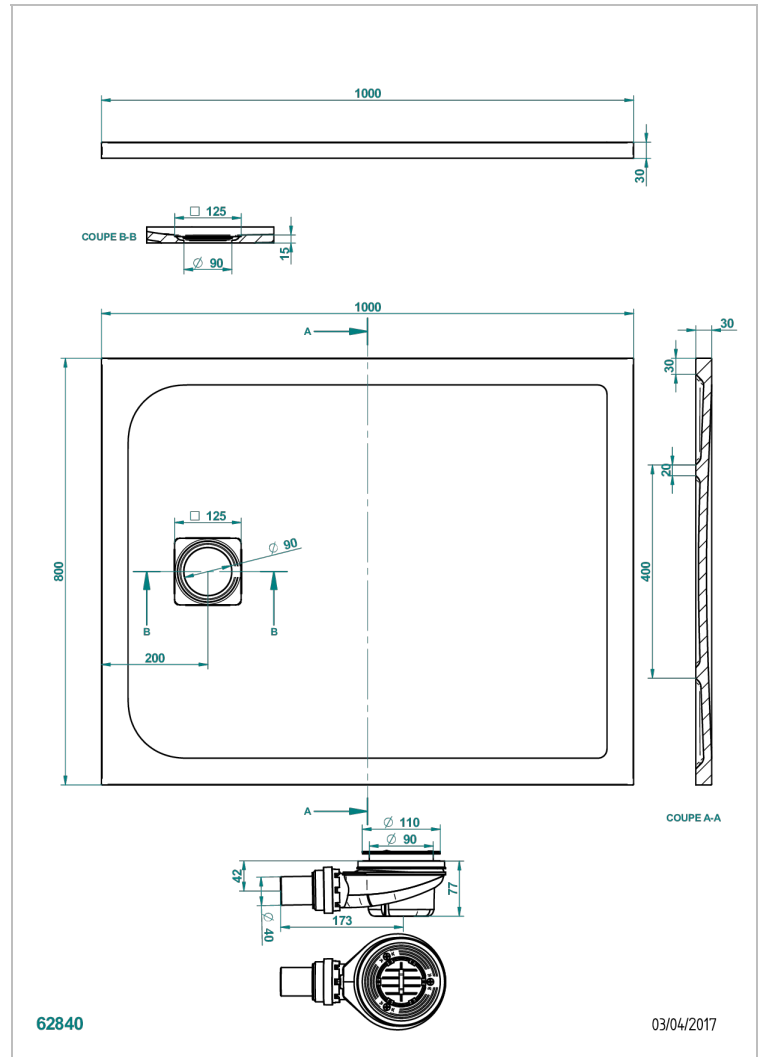

# ПОДДОНЫ

B15-R500

Душевой поддон POLLENSA 80 x 100 см, с выпуском и решеткой из матовой нержавеющей стали

THG<sup>®</sup>  
PARIS

## ХАРАКТЕРИСТИКИ

- Поддоны
- Душевой поддон POLLENSA 80 x 100 см, с выпуском и решеткой из матовой нержавеющей стали