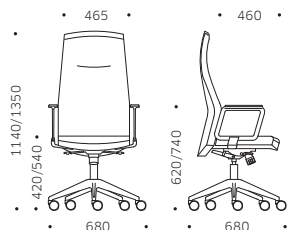

MISURE E VARIANTI SIZES AND VARIANTS

GHSDX / GLSDX

GHS8D

GHSFX / GLSFX

GHS6D

GHSIX

DOTAZIONI MECCANICHE MECHANICAL FEATURES

- 1 Schienale regolabile in altezza / Adjustable backrest / Dossier ajustable en hauteur / Respaldo regulable en altura
- 2 Sedile regolabile in altezza / Height adjustable seat / Siège réglable en hauteur / Asiento regulable en altura
- 3 Meccanismo di inclinazione sincronizzata / Seat and back synchronized inclination mechanism / Mécanisme d'inclinaison synchronisé du siège et du dossier / Mecanismo de inclinación de asiento y respaldo sincronizada