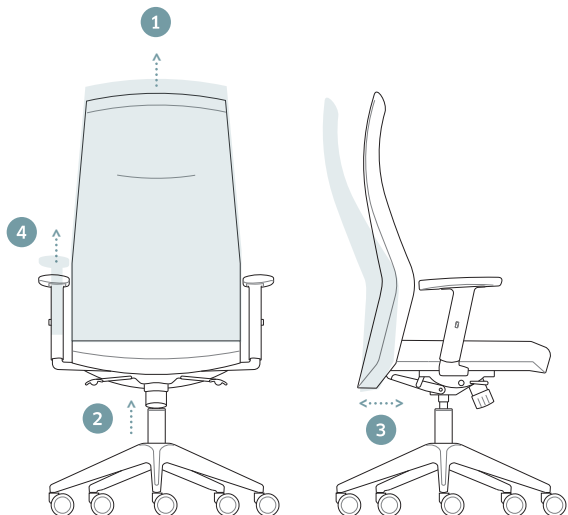

MISURE E VARIANTI SIZES AND VARIANTS

GHSDX / GLSDX

GHS8D

GHSFX / GLSFX

GHS6D

GHSIX

DOTAZIONI MECCANICHE MECHANICAL FEATURES

- 1 Schienale regolabile in altezza / Adjustable backrest / Dossier ajustable en hauteur / Respaldo regulable en altura
- 2 Sedile regolabile in altezza / Height adjustable seat / Siège réglable en hauteur / Asiento regulable en altura
- 3 Meccanismo di inclinazione sincronizzata / Seat and back synchronized inclination mechanism / Mécanisme d'inclinaison synchronisé du siège et du dossier / Mecanismo de inclinación de asiento y respaldo sincronizada