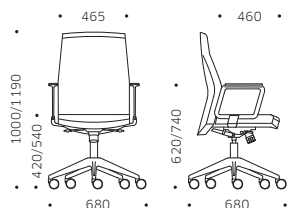

MISURE E VARIANTI SIZES AND VARIANTS

GHSDX / GLSDX

GHS8D

GHSFX / GLSFX

GHS6D

GHSIX

DOTAZIONI MECCANICHE MECHANICAL FEATURES

- 1 Schienale regolabile in altezza / Adjustable backrest / Dossier ajustable en hauteur / Respaldo regulable en altura
- 2 Sedile regolabile in altezza / Height adjustable seat / Siège réglable en hauteur / Asiento regulable en altura
- 3 Meccanismo di inclinazione sincronizzata / Seat and back synchronized inclination mechanism / Mécanisme d'inclinaison synchronisé du siège et du dossier / Mecanismo de inclinación de asiento y respaldo sincronizada