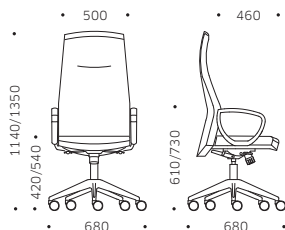

DIREZIONALI EXECUTIVE MAEVA EXECUTIVE ARMCHAIR

MODELLI DISPONIBILI AVAILABLE MODELS

GL

Tappezzeria con cuscino / Upholstery with cushion
Tapisserie rembourrée / Tapicería con cojín

GH

Tappezzeria liscia / Plain upholstery
Tapisserie simple / Tapicería simple

MISURE E VARIANTI SIZES AND VARIANTS

GHSDX / GLSDX

GHS8D

GHSFX / GLSFX

GHS6D

GHSIX

DOTAZIONI MECCANICHE MECHANICAL FEATURES

- 1 Schienale regolabile in altezza / Adjustable backrest / Dossier ajustable en hauteur / Respaldo regulable en altura
- 2 Sedile regolabile in altezza / Height adjustable seat / Siège réglable en hauteur / Asiento regulable en altura
- 3 Meccanismo di inclinazione sincronizzata / Seat and back synchronized inclination mechanism / Mécanisme d'inclinaison synchronisé du siège et du dossier / Mecanismo de inclinación de asiento y respaldo sincronizada