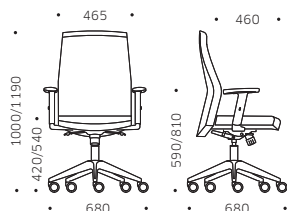

MISURE E VARIANTI SIZES AND VARIANTS

GHSDX / GLSDX

GHS8D

GHSFX / GLSFX

GHS6D

GHSIX

DOTAZIONI MECCANICHE MECHANICAL FEATURES

- 1 Schienale regolabile in altezza / Adjustable backrest / Dossier ajustable en hauteur / Respaldo regulable en altura
- 2 Sedile regolabile in altezza / Height adjustable seat / Siège réglable en hauteur / Asiento regulable en altura
- 3 Meccanismo di inclinazione sincronizzata / Seat and back synchronized inclination mechanism / Mécanisme d'inclinaison synchronisé du siège et du dossier / Mecanismo de inclinación de asiento y respaldo sincronizada