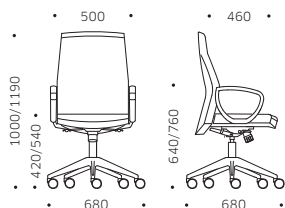

MISURE E VARIANTI SIZES AND VARIANTS

GHSDX / GLSDX

GHS8D

GHSFX / GLSFX

GHS6D

GHSIX

DOTAZIONI MECCANICHE MECHANICAL FEATURES

- 1 Schienale regolabile in altezza / Adjustable backrest / Dossier ajustable en hauteur / Respaldo regulable en altura
- 2 Sedile regolabile in altezza / Height adjustable seat / Siège réglable en hauteur / Asiento regulable en altura
- 3 Meccanismo di inclinazione sincronizzata / Seat and back synchronized inclination mechanism / Mécanisme d'inclinaison synchronisé du siège et du dossier / Mecanismo de inclinación de asiento y respaldo sincronizada