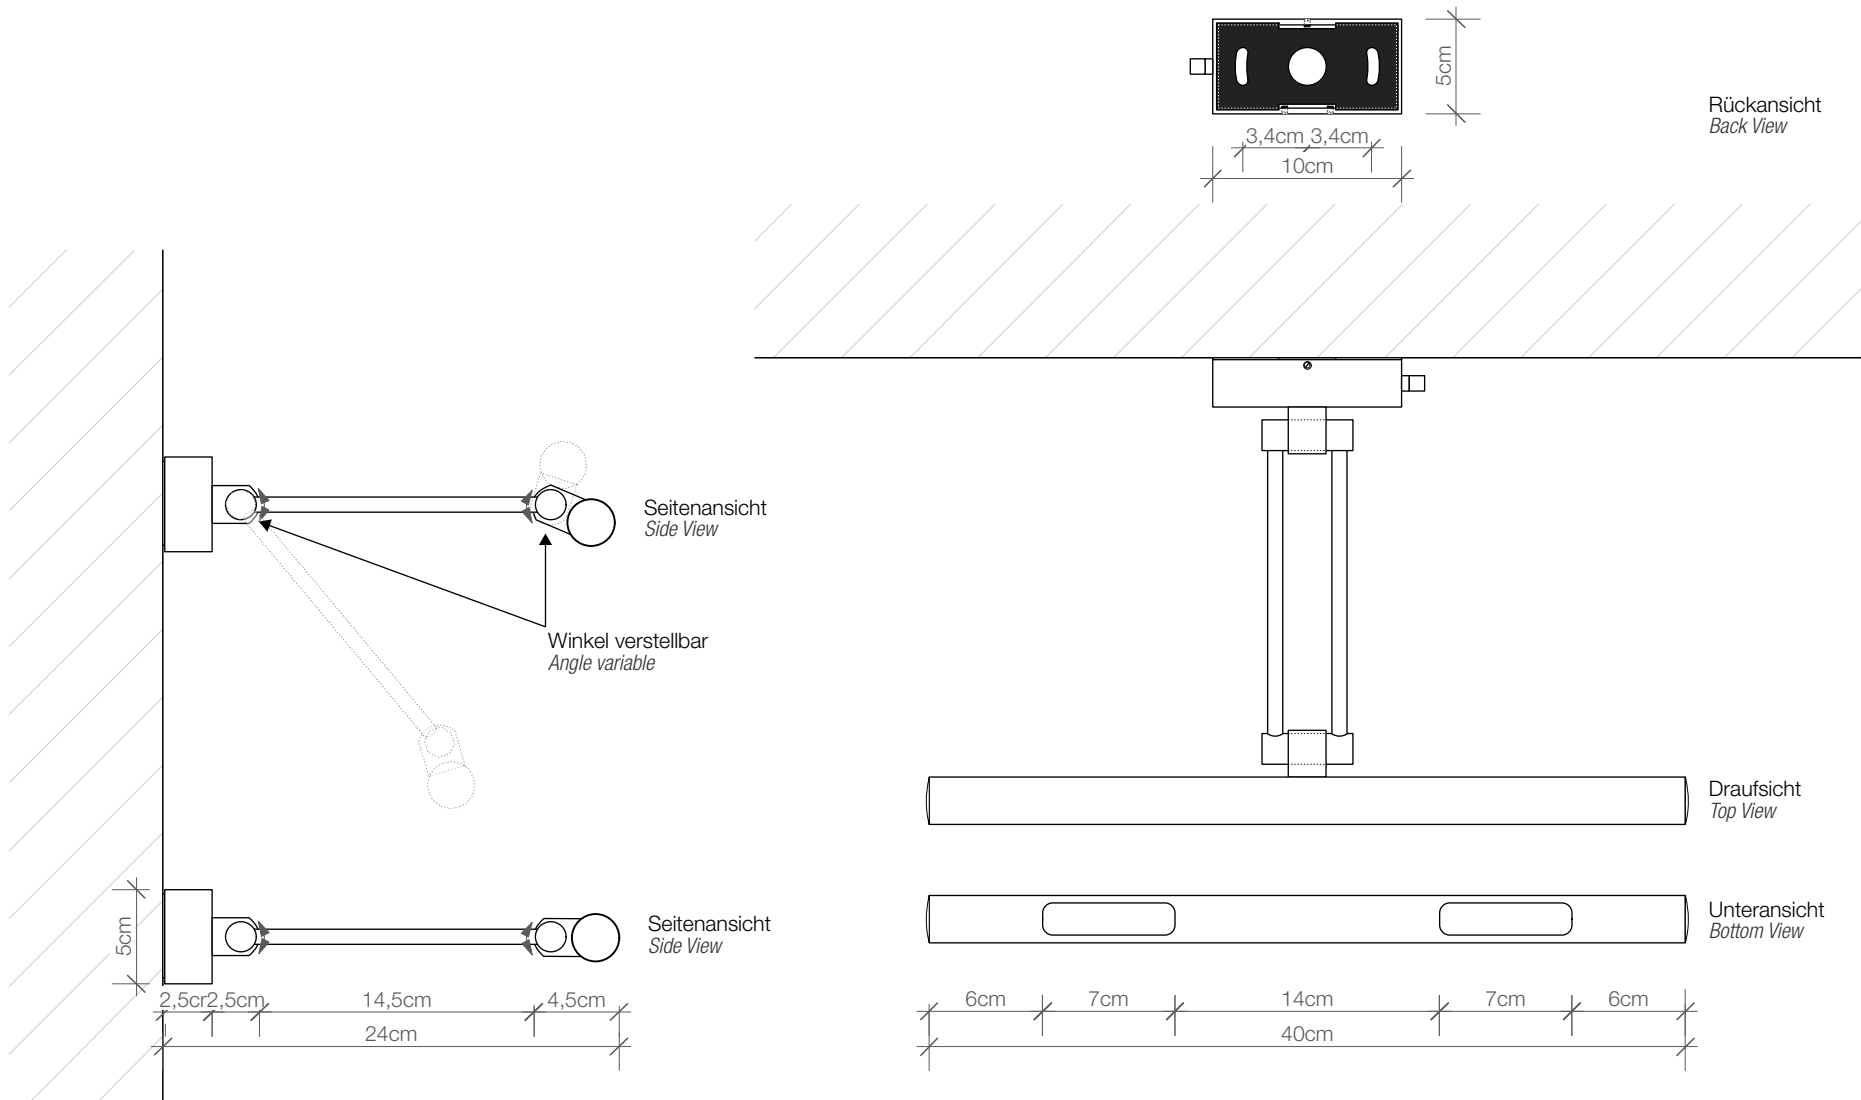

DECOR WALTHER

DIM 40

Wandleuchte
Wall Light

M 1 : 4

5 . 40 . 24 cm

IP 20

2x G9.max.40W

Schalter.Dimmer

Chrom . Gold .
Nickel satiniert
Chrome . Gold .
Nickel satin

Alle Angaben ohne Gewähr.
Maß und Modelländerungen
vorbehalten.
All information without engagement.
Measurement and changes
conditionally.