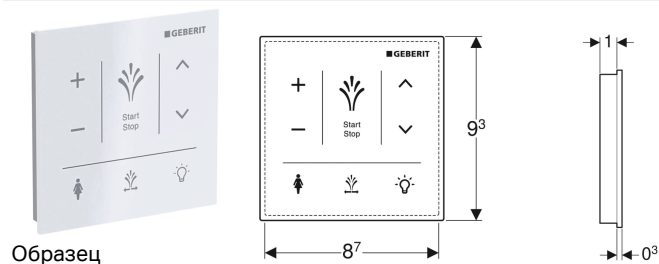

## Настенная панель управления для Geberit AquaClean Sela

### Цели применения

- Для ручного, беспроводного управления функциями унитаза-биде
- Для наружного монтажа
- Для Geberit AquaClean Sela

### Характеристики

- Емкостная панель управления
- Поверхность из стекла
- Соединение через Bluetooth