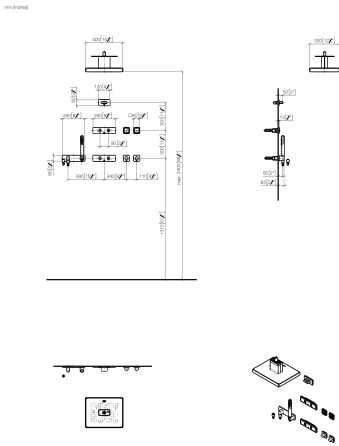

- 2 органа управления: поворотные регуляторы с электронным управлением температурой и расходом 60 x 60 мм каждый
- 2x элемента управления Дисплейный переключатель с электронной регулировкой точек подачи воды и управлением сценариями, 60x60 мм каждый
- Нет в наличии в США и Канаде вследствие локальных требований. Для более подробной консультации свяжитесь с нами напрямую.

Нержавеющая сталь сатинированная / платина матовая

Для данного артикула требуются комплектующие.

Душ - Vertical Shower

VERTICAL SHOWER^{ATT} Массажный душ - Нержавеющая сталь сатинированная / платина

Артикульный номер: 41 291 979-89

размерный чертеж

Все величины в мм / дюймах = мм x 0,0394