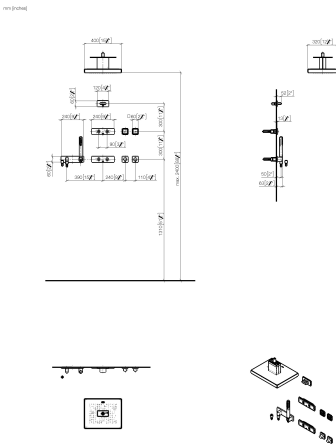

- 2 органа управления: поворотные регуляторы с электронным управлением температурой и расходом 60 x 60 мм каждый
- 2x элемента управления Дисплейный переключатель с электронной регулировкой точек подачи воды и управлением сценариями, 60x60 мм каждый
- Нет в наличии в США и Канаде вследствие локальных требований. Для более подробной консультации свяжитесь с нами напрямую.

размерный чертеж

Все величины в мм / дюймах = мм x 0,0394

Душ - Vertical Shower

VERTICAL SHOWER^{ATT} Массажный душ - Нержавеющая сталь сатинированная / платина
Артикулльный номер: 41 291 979-89

Другие варианты поверхностей