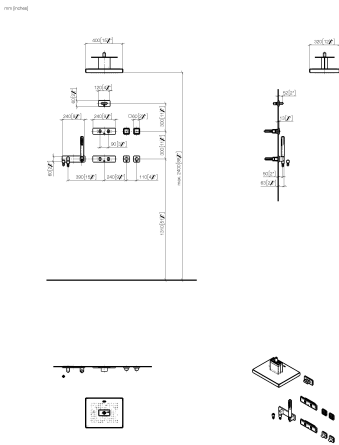

- 2 органа управления: поворотные регуляторы с электронным управлением температурой и расходом 60 x 60 мм каждый
- 2x элемента управления Дисплейный переключатель с электронной регулировкой точек подачи воды и управлением сценариями, 60x60 мм каждый
- Нет в наличии в США и Канаде вследствие локальных требований. Для более подробной консультации свяжитесь с нами напрямую.

размерный чертеж

Все величины в мм / дюймах = мм x 0,0394

Душ - Vertical Shower

VERTICAL SHOWER^{ATT} Массажный душ - Нержавеющая сталь сатинированная / платина

Артикульный номер: 41 291 979-89

Другие варианты поверхностей