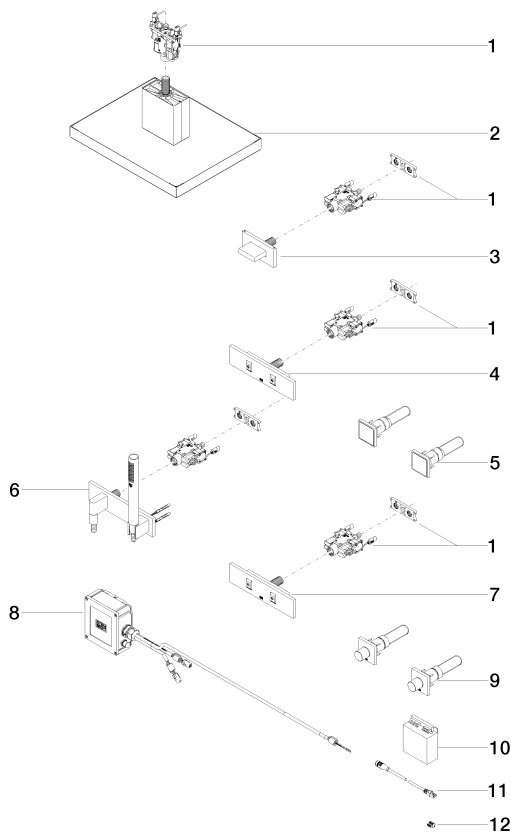

- 2 органа управления: поворотные регуляторы с электронным управлением температурой и расходом 60 x 60 мм каждый
- 2x элемента управления Дисплейный переключатель с электронной регулировкой точек подачи воды и управлением сценариями, 60x60 мм каждый
- Нет в наличии в США и Канаде вследствие локальных требований. Для более подробной консультации свяжитесь с нами напрямую.

размерный чертеж

Все величины в мм / дюймах = мм x 0,0394

Душ - Vertical Shower

VERTICAL SHOWER^{ATT} Массажный душ - Нержавеющая сталь сатинированная / платина

Артикульный номер: 41 291 979-89

Другие варианты поверхностей

Нержавеющая сталь
полированная / хром
41 291 979-83

Другие поверхности по запросу (x-tra Service)

35 291 970 90

VERTICAL SHOWER^{ATT}
Массажный душ -

IS-0002

HORIZONTAL / VERTICAL /
COMFORT SHOWER^{ATT}
Сопровождение монтажа -

Душ - Vertical Shower

VERTICAL SHOWER^{ATT} Массажный душ - Нержавеющая сталь сатинированная / платина

Артикульный номер: 41 291 979-89

Спецификация запасных частей

№	Артикульный №	Наименование	Расходуемое кол-во
1	35 315 970 90	eVALVE электронный клапан -	1
2	41 507 979-86	JUST RAIN Верхний душ с креплением на потолке - нержавеющая сталь бархатная	1
3	36 514 979-06	WATER CURVE Боковой душ для скрытого монтажа - платина матовая	1
4	36 512 979-06	WATER FAN горизонтальный Боковой душ для скрытого монтажа - платина матовая	1
5	04 27 98 026 06-06	Элемент управления 138 x 88 x 90 мм - платина матовая	2
6	27 818 979-06	Душевой гарнитур со шлангом с накладной панелью - платина матовая	1
7	36 513 979-06	WATER FAN вертикальный Боковой душ для скрытого монтажа - платина матовая	1
8	90 11 11 059 10 90	Питание -	1
9	04 20 97 059 01-06	Элемент управления 140 x 95 x 90 мм - платина матовая	2
10	90 10 01 179 00 90	Принадлежности электрические 90 x 104,5 x 40 мм -	1
11	09 10 01 154 90	Кабельная проводка 2000 мм -	1
12	09 10 01 051 90	Кабельная проводка 16 x 11 x 14 мм -	1