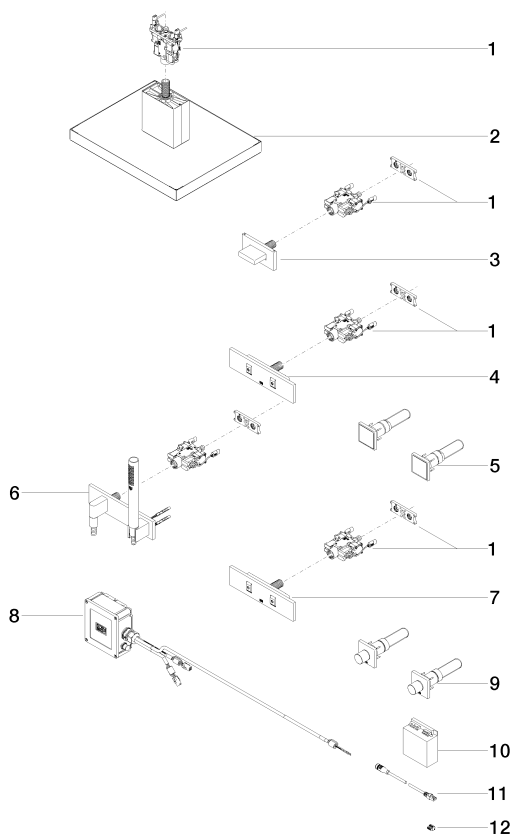

Душ - Vertical Shower

VERTICAL SHOWER^{ATT} Массажный душ - Нержавеющая сталь сатинированная /

Артикульный номер: 41 291 979-89

Спецификация запасных частей

№	Артикульный №	Наименование	Расходуемое кол-во
1	35 315 970 90	eVALVE электронный клапан -	1
2	41 507 979-86	JUST RAIN Верхний душ с креплением на потолке - нержавеющая сталь бархатная	1
3	36 514 979-06	WATER CURVE Боковой душ для скрытого монтажа - платина матовая	1
4	36 512 979-06	WATER FAN горизонтальный Боковой душ для скрытого монтажа - платина матовая	1
5	04 27 98 026 06-06	Элемент управления 138 x 88 x 90 мм - платина матовая	2
6	27 818 979-06	Душевой гарнитур со шлангом с накладной панелью - платина матовая	1
7	36 513 979-06	WATER FAN вертикальный Боковой душ для скрытого монтажа - платина матовая	1
8	90 11 11 059 10 90	Питание -	1
9	04 20 97 059 01-06	Элемент управления 140 x 95 x 90 мм - платина матовая	2
10	90 10 01 179 00 90	Принадлежности электрические 90 x 104,5 x 40 мм -	1
11	09 10 01 154 90	Кабельная проводка 2000 мм -	1
12	09 10 01 051 90	Кабельная проводка 16 x 11 x 14 мм -	1