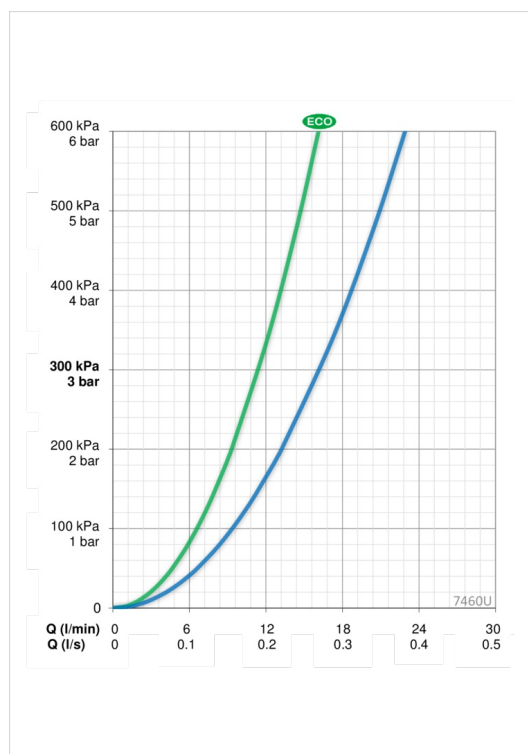

Термостатический смеситель для душа. Включая эксцентрики и декоративные розетки. Ограничитель температуры воды на 38°C на рукоятке . Контроль за расходом воды EcoFlow. В комплект входят обратные клапаны и грязевые фильтры.

- Shower
- Термостатический
- Настенный монтаж
- Хром
- Ручка регулировки температуры, Ручка регулировки расхода
- Функция контроля за расходом воды Eco flow
- Защита от ожогов на 38°C, Функция THERMO COOL. Больше безопасности благодаря минимальному нагреву корпуса арматуры
- Термостатический картридж, Грязевой фильтр, Обратный клапан, Керамическая кран-букса
- Эксцентрики, Отражатели, Шумоподавляющие уплотнители

ТЕХНИЧЕСКИЕ ДАННЫЕ

Параметры расхода воды

Расход воды при 300 кПа в эко-режиме	0.19 l/s
Расход воды при 300 кПа	0.27 l/s
Потеря давления при расходе 0.2 л/с	165 кПа

Технические характеристики

Подключение горячей воды	max. +80°C
Рабочее давление	100 - 1000 кПа
Установочные размеры	G1/2
Установочная ширина	сс150 мм
Материал	Латунь

Regulations

Стандарт EN	EN 1111
Уровень шума	I (ISO 3822) Oras lab.

Тип разрешения

KIWA SE	1598