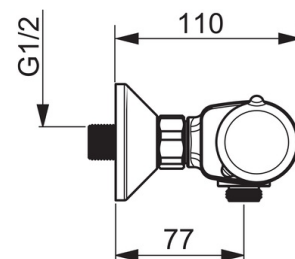

Термостатический смеситель для душа. Включая эксцентрики и декоративные розетки. Ограничитель температуры воды на 38°C на рукоятке . Контроль за расходом воды EcoFlow. В комплект входят обратные клапаны и грязевые фильтры.

- Shower
- Термостатический
- Настенный монтаж
- Хром
- Ручка регулировки температуры, Ручка регулировки расхода
- Функция контроля за расходом воды Eco flow
- Защита от ожогов на 38°C, Функция THERMO COOL. Больше безопасности благодаря минимальному нагреву корпуса арматуры
- Термостатический картридж, Грязевой фильтр, Обратный клапан, Керамическая кран-букса
- Эксцентрики, Отражатели, Шумоподавляющие уплотнители

ТЕХНИЧЕСКИЕ ДАННЫЕ

Параметры расхода воды

Расход воды при 300 кПа в эко-режиме	0.19 l/s
Расход воды при 300 кПа	0.27 l/s
Потеря давления при расходе 0.2 л/с	165 кПа

Технические характеристики

Подключение горячей воды	max. +80°C
Рабочее давление	100 - 1000 кПа
Установочные размеры	G1/2
Установочная ширина	сс150 мм
Материал	Латунь

Regulations

Стандарт EN	EN 1111
Уровень шума	I (ISO 3822) Oras lab.

Тип разрешения

KIWA SE	1598