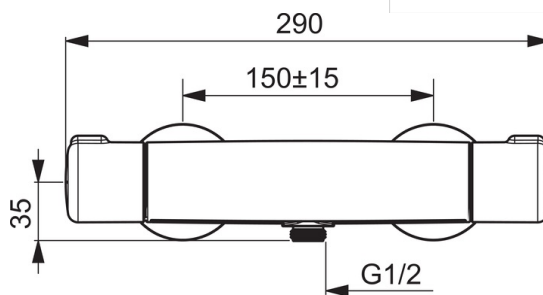

Термостатический смеситель для душа. Включая эксцентрики и декоративные розетки. Ограничитель температуры воды на 38°C на рукоятке . Контроль за расходом воды EcoFlow. В комплект входят обратные клапаны и грязевые фильтры.

- Shower
- Термостатический
- Настенный монтаж
- Хром
- Ручка регулировки температуры, Ручка регулировки расхода
- Функция контроля за расходом воды Eco flow
- Защита от ожогов на 38°C, Функция THERMO COOL. Больше безопасности благодаря минимальному нагреву корпуса арматуры
- Термостатический картридж, Грязевой фильтр, Обратный клапан, Керамическая кран-букса
- Эксцентрики, Отражатели, Шумоподавляющие уплотнители

ТЕХНИЧЕСКИЕ ДАННЫЕ

Параметры расхода воды

Расход воды при 300 кПа в эко-режиме	0.19 l/s
Расход воды при 300 кПа	0.27 l/s
Потеря давления при расходе 0.2 л/с	165 кПа

Технические характеристики

Подключение горячей воды	max. +80°C
Рабочее давление	100 - 1000 кПа
Установочные размеры	G1/2
Установочная ширина	сс150 мм
Материал	Латунь

Regulations

Стандарт EN	EN 1111
Уровень шума	I (ISO 3822) Oras lab.

Тип разрешения

KIWA SE	1598