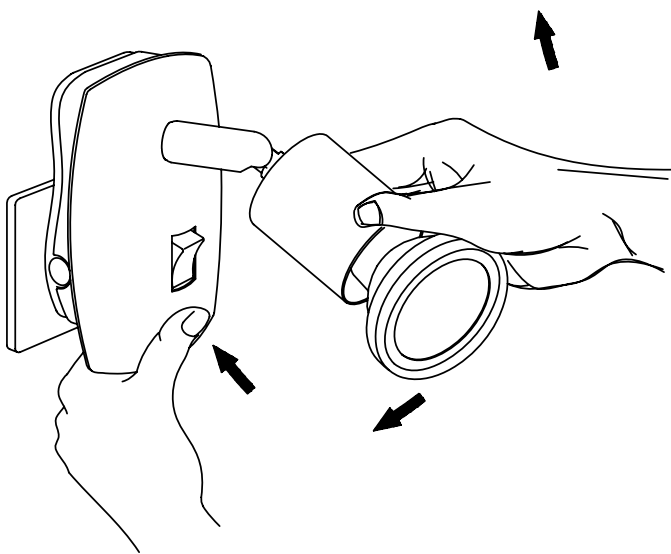

B A

C

D

BLA92924

A5印制

		东莞东进照明有限公司		名称	92924单头壁灯
绘图	盛亮根			货号	92924
校对				通用货号	92925
检查		版次	V: 1.0		
审核		日期	20130130		
Approved by EGL0					