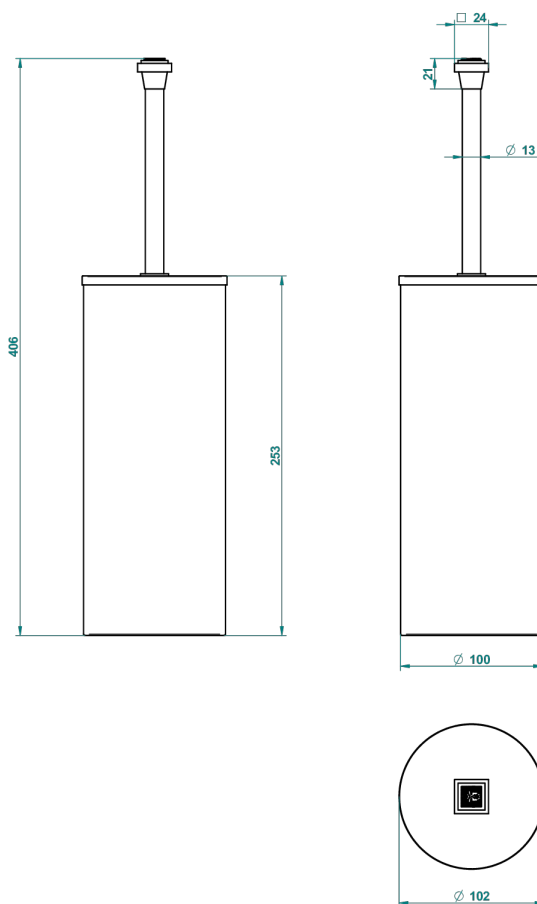

# MASQUE DE FEMME, LUNAIRE

A2R-4700C

Стакан напольный и щётка для унитаза с крышкой

THG<sup>®</sup>  
PARIS

38395

02/12/2015

## ХАРАКТЕРИСТИКИ

- Masque de Femme, lunaire
- Стакан напольный и щётка для унитаза с крышкой