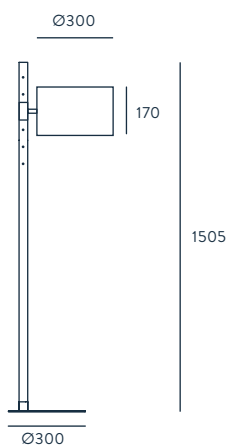

RIU

DESIGNED BY JF SEVILLA / 2012

P1140

ACABADOS

METAL	MADERA	PANTALLA (INCLUIDA)
NEGRO MATE	HAYA	NEGRO
BLANCO MATE	HAYA	BLANCO

MATERIALES

ACERO
HAYA
TEXTIL

ESPECIFICACIONES (UE)

E27 60 W MAX
(NO INCLUIDA)
220-240 V, 50/60 HZ,
IP20, CLASE II

CLASIFICACIÓN ENERGÉTICA

A ++

FINISHES

METAL	WOOD	SHADE (INCLUDED)
MATT BLACK	BEECH	BLACK
MATT WHITE	BEECH	WHITE

MATERIALS

STEEL
BEECH
FABRIC

SPECIFICATIONS (UE)