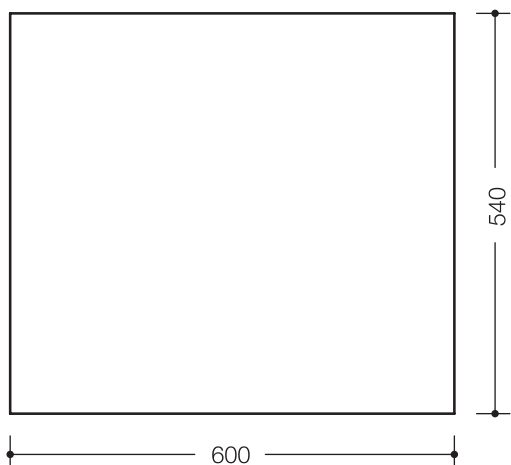

Kristallspiegel 477.01.020

- rechteckiger, fast quadratischer Spiegel mit geschliffenen Kanten
- kann mit vier Spiegelhaltern (477.01.100) befestigt werden
- 600 mm breit, 540 mm hoch und 6 mm dick

Abbildung ähnlich

Abmessungen in mm

Technische Änderungen vorbehalten, 07.03.2022