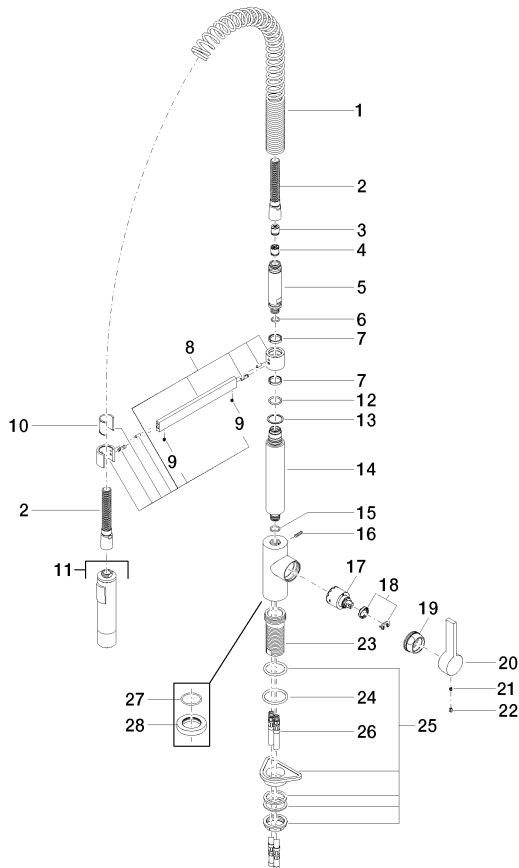

| № | Артикулный № | Наименование | Расходуемое кол-во |
|----|--------------------|-----------------------------------------|--------------------|
| 1 | 09 16 02 035 90 | Перо 240 мм - | 1 |
| 2 | 09 30 02 065-08 | Шланг 1/2" x 1/2" x 775 мм - платина | 1 |
| 3 | 09 23 01 046 90 | Back-flow preventer 15 л/мин. - | 1 |
| 4 | 09 23 01 040 90 | Back-flow preventer Ø 15,3 x 16 мм - | 1 |
| 5 | 09 30 01 067 10-08 | Подключение Ø 24,5 x 115,5 мм - платина | 1 |
| 6 | 09 14 10 077 90 | O-Ring EPDM 70 12,0 x 2,0 мм - | 1 |
| 7 | 09 14 15 024 90 | опорное кольцо Ø 25 x 5,5 мм - | 2 |
| 8 | 04 17 20 029 00-08 | Держатель 275 x 35 x 30 мм - платина | 1 |
| 9 | 04 31 11 112 00 90 | Крепление M5 x 6 мм - | 1 |
| 10 | 09 18 40 118 90 | гильза Ø 27,5 x 30 мм - | 1 |
| 11 | 04 12 11 092 10-08 | Душевая лейка Ø 35 x 165 мм - платина | 1 |
| 12 | 09 14 10 100 90 | O-Ring EPDM 70 20,0 x 2,5 мм - | 1 |
| 13 | 09 28 10 122 90 | кольцо Ø 25 x Ø 30 x 1 мм - | 1 |
| 14 | 09 11 10 072 10-08 | Подключение Ø 35 x 206,5 мм - платина | 1 |
| 15 | 09 14 10 055 90 | O-Ring EPDM 70 15,0 x 2,0 мм - | 1 |
| 16 | 04 31 11 113 00 90 | Крепление M5 x 12 мм - | 1 |
| 17 | 90 15 05 061 00 90 | Картридж черный Ø 35 x 52 мм - | 1 |
| 18 | 04 28 10 148 00 90 | Картридж - | 1 |
| 19 | 09 24 04 107-08 | Подключение Ø 40 x 20 мм - платина | 1 |
| 20 | 09 20 79 040-08 | Ручка 120 x 43 x 23 мм - платина | 1 |
| 21 | 09 31 11 030 90 | Крепление M5 x 5 мм - | 1 |
| 22 | 09 31 20 017 90 | Донный клапан - | 1 |
| 23 | 09 30 01 111 20 90 | Подключение Ø 40 x 68 мм - | 1 |
| 24 | 09 14 10 043 90 | O-Ring 40,0 x 4,0 мм - | 1 |
| 25 | 04 23 10 044 02 90 | Крепление M34 x 1 - | 1 |
| 26 | 04 30 04 016 00 90 | Напорный шланг M10x1 x 420 мм - | 2 |
| 27 | 09 14 10 149 90 | O-Ring 34 x 2,5 мм - | 1 |
| 28 | 09 28 10 035-08 | крышка Ø 55 x Ø 38,6 x 10 мм - платина | 1 |