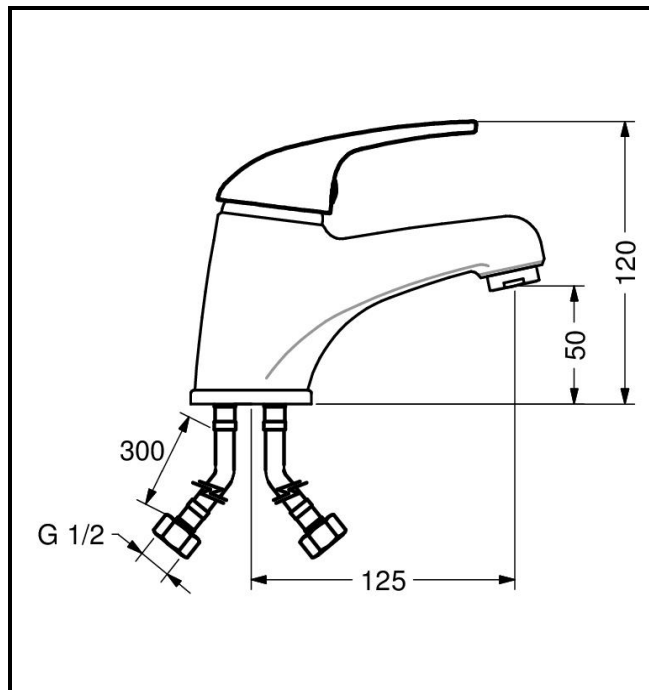

**ARTICOLO / Item**  
**Artículo / Article**

**02475/LN**

Miscelatore monocomando per lavabo con leva corta.

Short lever basin mixer.

Mezclador monomando para lavabo con palanca corta.

Mitigeur pour lavabo avec manette court.

**IT**

**COMPOSIZIONE**

- Rubinetto in ottone cromato
- Cartuccia monocomando a dischi ceramici
- Senza scarico automatico
- Con flessibili inox 1/2"

**CARATTERISTICHE FUNZIONALI**

<b>Pressione di alimentazione:</b>	Min 1 – max 6 bar
<b>Temperatura massima di alimentazione:</b>	85 °C
<b>Temperatura raccomandata di alimentazione:</b>	65 °C

**EN**

**COMPOSITION**

- Chromed brass tap
- Ceramic disks cartridge
- Without automatic pop-up waste
- With stainless steel flexible hoses 1/2"

**OPERATING CHARACTERISTICS**

<b>Operating pressure:</b>	Min 1 – max 6 bar
<b>Maximum supply water temperature:</b>	85 °C
<b>Maximum recommended water temperature:</b>	65 °C

**ES**

**COMPOSICIÓN**

- Grifo en latón cromado
- Cartucho con discos cerámicos
- Sin desagüe automático
- Con flexos en acero inoxidable 1/2"

**CARACTERÍSTICAS FUNCIONALES**

<b>Presión de alimentación:</b>	Min 1 – max 6 bar
<b>Temperatura máxima de alimentación:</b>	85 °C
<b>Temperatura recomendada de alimentación:</b>	65 °C