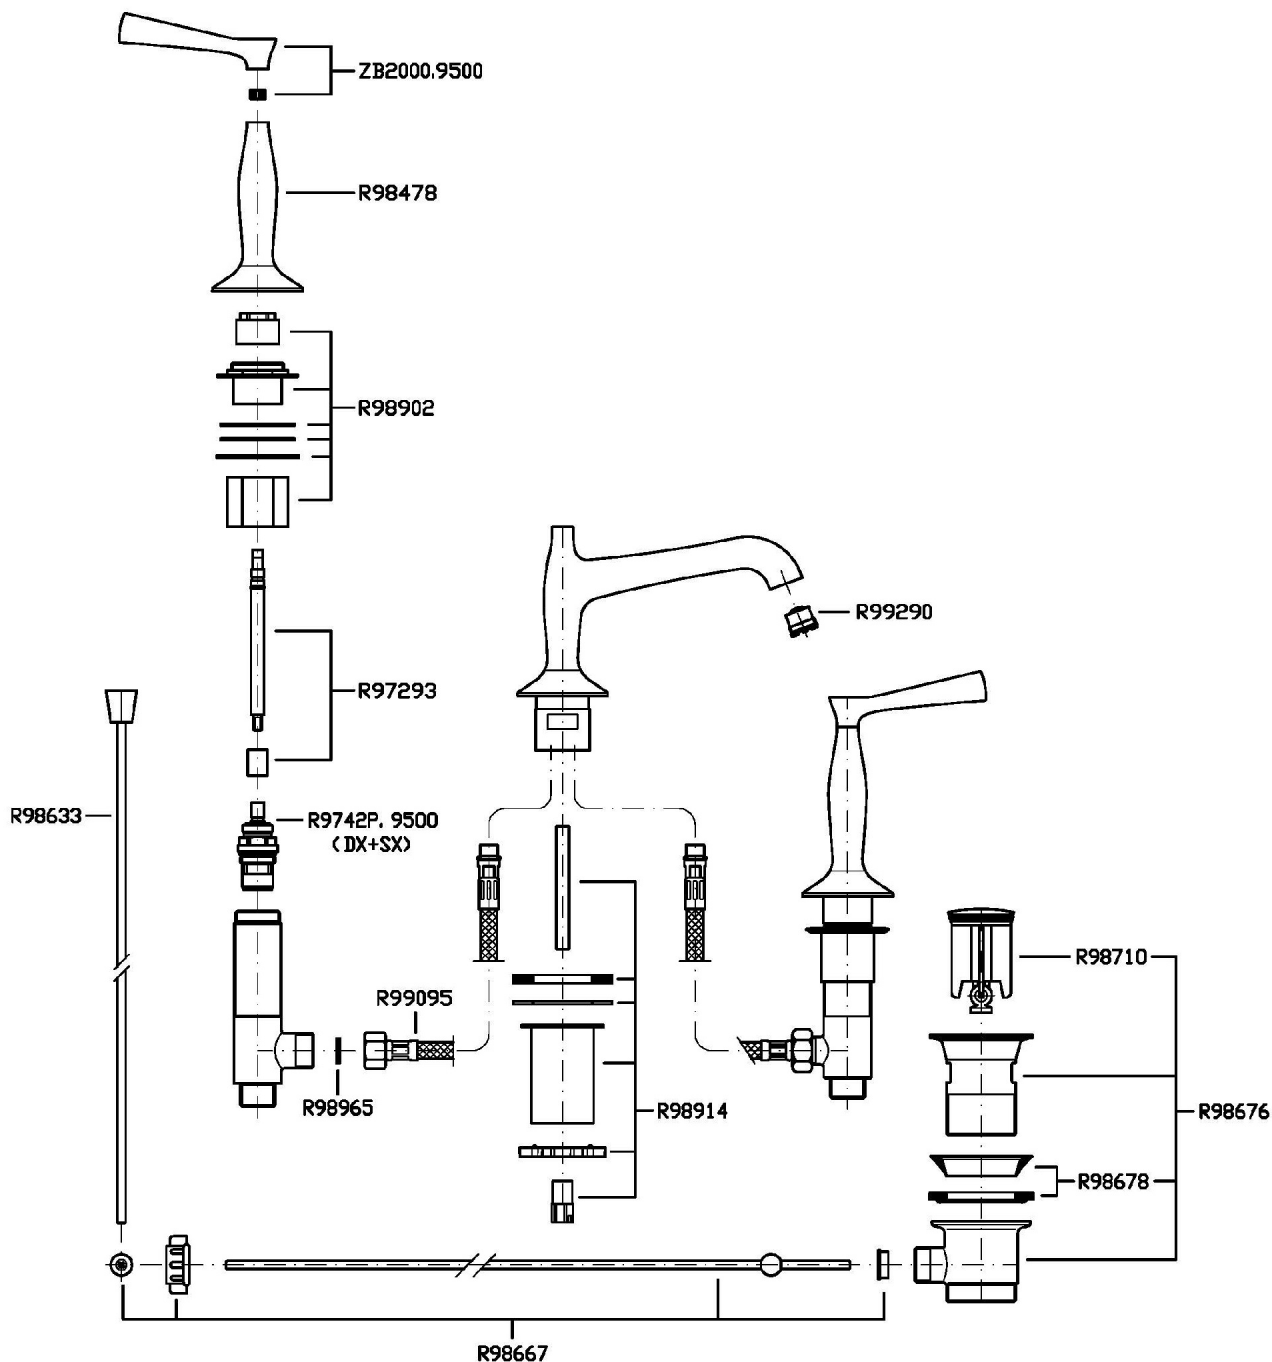

## BELLAGIO

ZB2425

Disegno Complessivo / Overall Drawing

## BELLAGIO

ZB2425

Esplosi / Exploded

## BELLAGIO

ZB2425 Portate / Flowrates (lt/min)

PRESSIONE PRESSURE	1 BAR	2 BAR	3 BAR	4 BAR	5 BAR
P1 LAVABO BASIN	7,7	11	13,6	15,5	17,3
P2					
P3					
P4					
P5					