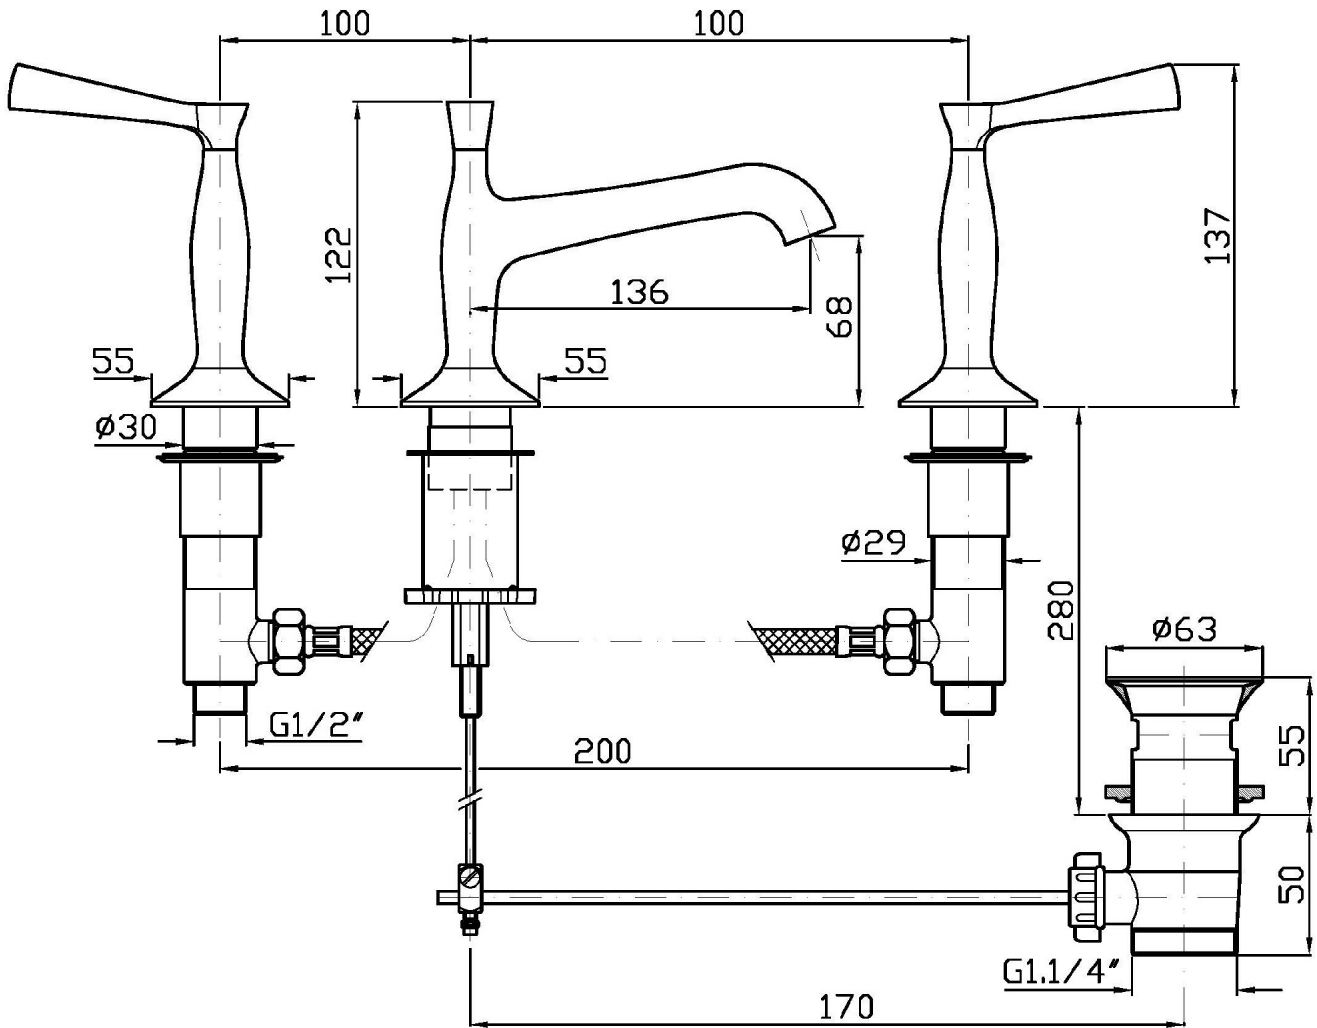

BELLAGIO

ZB2425

Disegno Complessivo / Overall Drawing