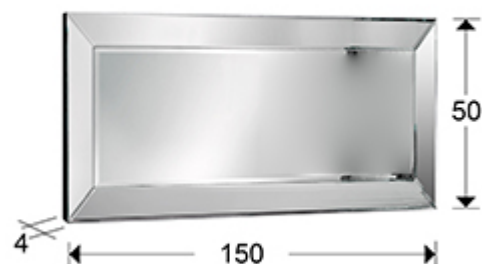

Roma 29-E07/150

Зеркала в рамах из стекла

Зеркало с фаской в раме из зеркальных полотен с фаской на основе из дерева и MDF. Подготовлено для установки в горизонтальном или вертикальном положении.

ОБЩАЯ ИНФОРМАЦИЯ

Каталог: M34 Mobiliario y Decoración
Страница: 134
Тип: Зеркала в рамах из стекла
Коллекция: Roma

РАЗМЕРЫ

Размеры: ↔ 150,0 ↓ 50,0 ↗ 4,0 cm
Вес: 18,0 Kg

РАЗМЕРЫ УПАКОВКИ

Вес: 28,0 Kg
Объем: 0,1970м³
Размеры: ↔ 170,0 ↓ 68,0 ↗ 17,0 cm

ДОПОЛНИТЕЛЬНАЯ ИНФОРМАЦИЯ

Материал: Glass, MDF
Покрытие: Silver mirror, black lacquer