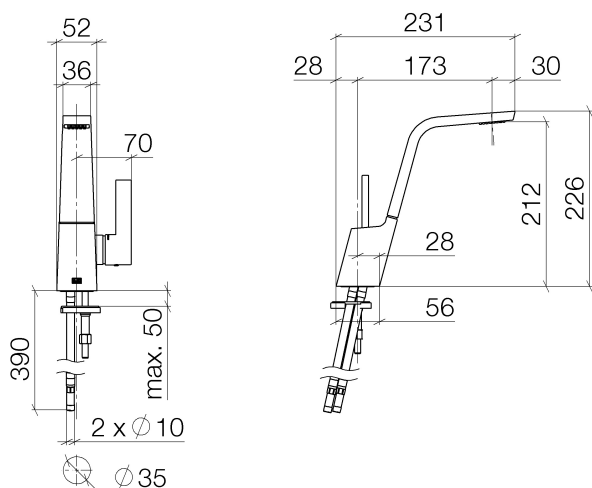

Умывальник - CL.1

Смеситель для умывальника однорычажный без сливного гарнитура - хром

Артикулный номер: 33 521 705-00

- вылет 173 мм
- неподвижный излив
- поток прямоугольного спектра из 40 отдельных струй
- высота смесителя 226 мм
- цоколь 56 x 52 мм
- высота до аэратора 212 мм
- диаметр сверлёного отверстия 35 мм
- 2х напорный шланг М 8 x 1 ввинченный, испытанный на герметичность
- расход макс. 4 л/мин
- не содержит свинца
- Группа смесителей согл. DIN 4109: 1
- (ADA)

хром

размерный чертеж

Все величины в мм / дюймах = мм x 0,0394