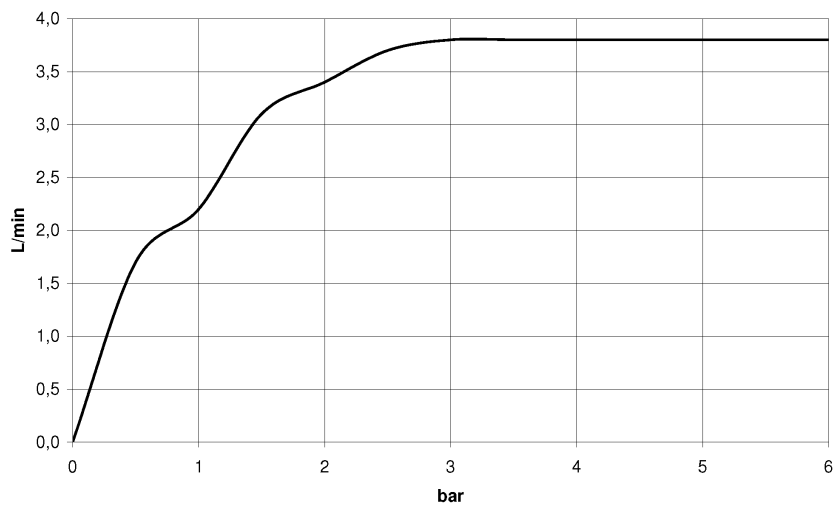

Умывальник - CL.1

Смеситель для умывальника однорычажный без сливного гарнитура - хром

Артикульный номер: 33 521 705-00

- вылет 173 мм
- неподвижный излив
- поток прямоугольного спектра из 40 отдельных струй
- высота смесителя 226 мм
- цоколь 56 x 52 мм
- высота до аэратора 212 мм
- диаметр сверлёного отверстия 35 мм
- 2х напорный шланг М 8 x 1 ввинченный, испытанный на герметичность
- расход макс. 4 л/мин
- не содержит свинца
- Группа смесителей согл. DIN 4109: 1
- (ADA)

хром

размерный чертеж

Все величины в мм / дюймах = мм x 0,0394

Умывальник - CL.1

Смеситель для умывальника однорычажный без сливного гарнитура - хром

Артикульный номер: 33 521 705-00

график расхода

Умывальник - CL.1