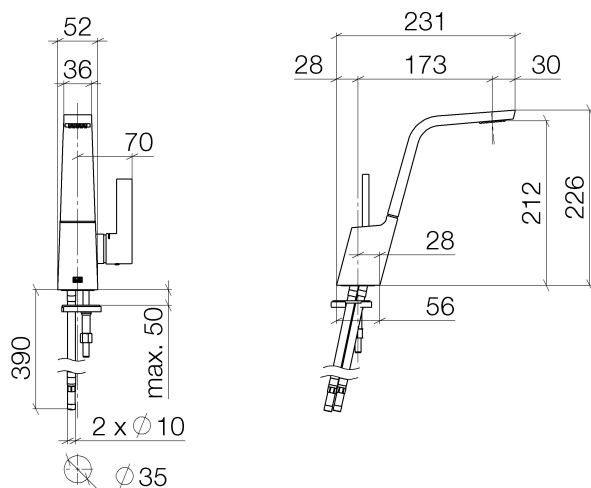

Умывальник - CL.1

Смеситель для умывальника однорычажный без сливного гарнитура - хром

Артикульный номер: 33 521 705-00

- вылет 173 мм
- неподвижный излив
- поток прямоугольного спектра из 40 отдельных струй
- высота смесителя 226 мм
- цоколь 56 x 52 мм
- высота до аэратора 212 мм
- диаметр сверлёного отверстия 35 мм
- 2х напорный шланг М 8 x 1 ввинченный, испытанный на герметичность
- расход макс. 4 л/мин
- не содержит свинца
- Группа смесителей согл. DIN 4109: 1
- (ADA)

хром

размерный чертеж

Все величины в мм / дюймах = мм x 0,0394

Умывальник - CL.1

Смеситель для умывальника однорычажный без сливного гарнитура - хром

Артикульный номер: 33 521 705-00

график расхода

Умывальник - CL.1

Смеситель для умывальника однорычажный без сливного гарнитура - хром

Артикулльный номер: 33 521 705-00

Другие варианты поверхностей

платина матовая
33 521 705-06

Dark Platinum matt
33 521 705-99

Другие поверхности по запросу (x-tra Service)