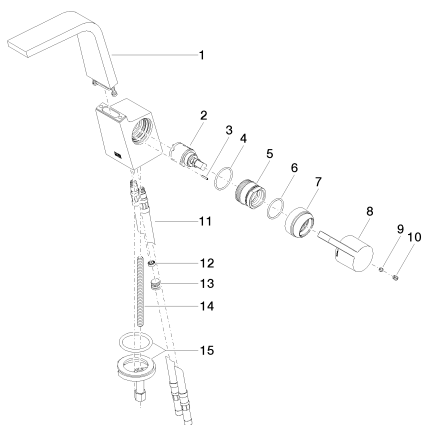

Умывальник - CL.1

Смеситель для умывальника однорычажный без сливного гарнитура - хром

Артикульный номер: 33 521 705-00

Спецификация запасных частей

№	Артикульный №	Наименование	Расходуемое кол-во
1	90 11 70 001 00-00	Излив 45 x 155 x 170 мм - хром	1
2	90 15 05 042 00 90	Картридж Ø 25 x 52 мм -	1
3	09 31 11 152 90	Штифт Ø 2 x 10 мм -	1
4	09 14 10 137 90	O-Ring EPDM 70 29,0 x 2,0 мм -	1
5	09 24 04 294 90	Крепление Ø 33 x 26,5 мм -	1
6	09 14 10 063 90	O-Ring EPDM 70 26,0 x 2,0 мм -	1
7	09 28 30 029-00	чехол Ø 38 x 23 мм - хром	1
8	09 20 67 010-00	Ручка 34 x 110 x 40 мм - хром	1
9	09 31 11 030 90	Крепление M5 x 5 мм -	1
10	09 31 20 017 90	Донный клапан -	1
11	04 30 04 018 00 90	Напорный шланг M8x1 x 420 мм -	2
12	09 23 01 034 90	Flow limiter белый 4 л/мин. -	1
13	04 31 20 039 10 90	комплект уплотнений M12 x 1 -	1
14	09 31 11 012 90	Крепление M8 x110 мм -	1
15	04 30 11 038 75 90	Крепление Ø 52 x 1,5 мм -	1