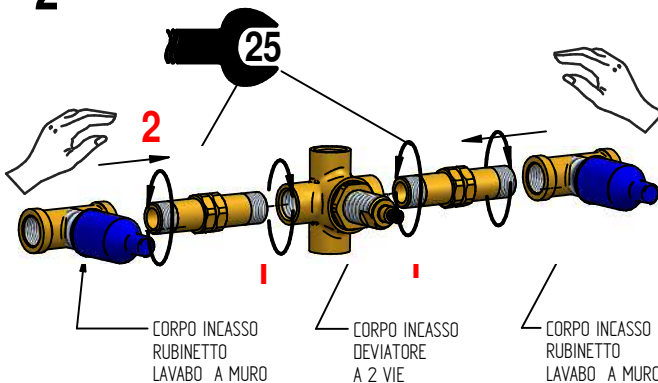

incassi

ISTRUZIONI DI INSTALLAZIONE / INSTALLATION INSTRUCTION

art. 634031

OPERATORE CONTROLLO FILETTI

Timbro:

DA CONSERVARE

Per installatore: Al fine di garantire la durata del prodotto installare rubinetti con filtro da pulire periodicamente. Effettuare risciacquo delle tubazioni prima di installare il prodotto (PUNTO 1)
For installer: In order to guarantee a long duration of the product install valves with filter, which have to be regularly cleaned (POINT 1). Carry out the rinsing of the pipes before install the tap.

1 IMPORTANTISSIMO

2

3

4

CALDA

FREDDA

5

	X	Y
BELLINI	54÷79	55

6

7

Per qualsiasi richiesta di informazioni, preghiamo contattare l'Ufficio Tecnico presso: info@bellostarubinetterie.com

For any technical inquiries, please contact the Technical Office at: info@bellostarubinetterie.com

MADE IN ITALY

Questo prodotto è stato realizzato interamente in Italia con l'utilizzo di materie prime di altissima qualità

DESIGN
EOB

MADE IN ITALY

This product has been entirely manufactured in Italy, by top quality raw materials.

BELLOSTA
rubinetterie
Rubinetti d'autore dedicati a te

ufficio tecnico BELLOSTA
C.A. 02/21 ISO 9001:2015