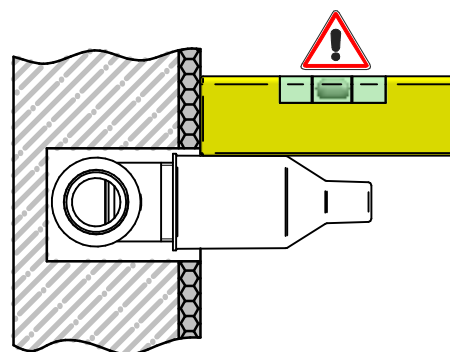

incassi

ISTRUZIONI DI INSTALLAZIONE / INSTALLATION INSTRUCTION

art. 634031

OPERATORE CONTROLLO FILETTI

Timbro:

DA CONSERVARE

Per installatore: Al fine di garantire la durata del prodotto installare rubinetti con filtro da pulire periodicamente. Effettuare risciacquo delle tubazioni prima di installare il prodotto (PUNTO 1)
For installer: In order to guarantee a long duration of the product install valves with filter, which have to be regularly cleaned (POINT 1). Carry out the rinsing of the pipes before install the tap.

1 IMPORTANTISSIMO

2

3

4

CALDA

FREDDA

5

	X	Y
BELLINI	54÷79	55

6

7

Per qualsiasi richiesta di informazioni, preghiamo contattare l'Ufficio Tecnico presso: info@bellostarubinetterie.com

For any technical inquiries, please contact the Technical Office at: info@bellostarubinetterie.com

MADE IN ITALY

Questo prodotto è stato realizzato interamente in Italia con l'utilizzo di materie prime di altissima qualità

DESIGN
EOB

MADE IN ITALY

This product has been entirely manufactured in Italy, by top quality raw materials.

BELLOSTA
rubinetterie
Rubinetti d'autore dedicati a te

ufficio tecnico BELLOSTA
C.A. 02/21 ISO 9001:2015