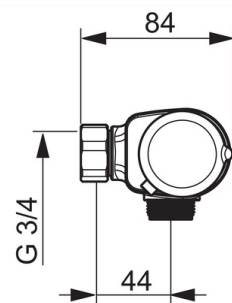

Термостатический смеситель для душа. Подключение горячей воды с правой стороны. Ограничитель температуры воды на 38°C на рукоятке. Контроль за расходом воды EcoFlow. В комплект входят обратные клапаны и грязевые фильтры.

- Shower
- Термостатический
- Настенный монтаж
- Хром
- Ручка регулировки температуры, Ручка регулировки расхода
- Функция контроля за расходом воды Eco flow
- Защита от ожогов на 38°C, Функция THERMO COOL. Больше безопасности благодаря минимальному нагреву корпуса арматуры
- Термостатический картридж, Грязевой фильтр, Обратный клапан, Керамическая кран-букса
- Обратное подключение горячей воды

ТЕХНИЧЕСКИЕ ДАННЫЕ

Параметры расхода воды

Расход воды при 300 кПа в эко-режиме	0.19 l/s
Расход воды при 300 кПа	0.27 l/s
Потеря давления при расходе 0.2 л/с	165 kPa

Технические характеристики

Подключение горячей воды	max. +80°C
Рабочее давление	100 - 1000 kPa
Установочные размеры	G3/4
Установочная ширина	сс150 mm
Материал	Латунь

Regulations

Стандарт EN	EN 1111
Уровень шума	I (ISO 3822) Oras lab.

Тип разрешения

Сертификат STF	VTT-RTH-00085-17