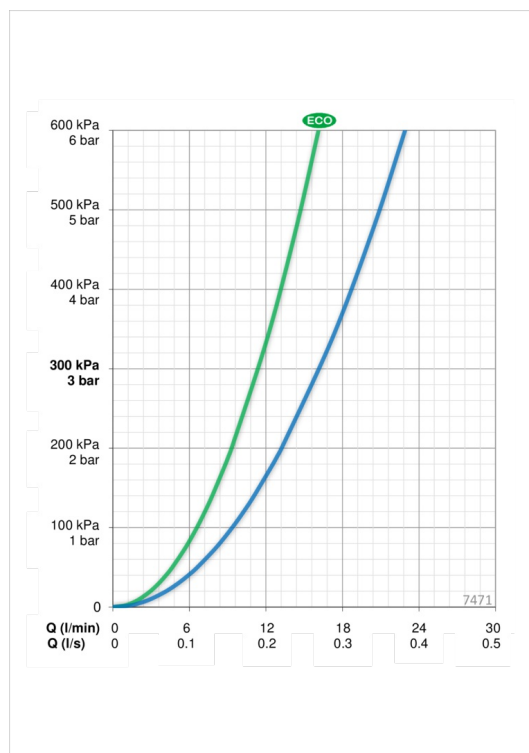

Термостатический смеситель для душа. Подключение горячей воды с правой стороны. Ограничитель температуры воды на 38°C на рукоятке. Контроль за расходом воды EcoFlow. В комплект входят обратные клапаны и грязевые фильтры.

- Shower
- Термостатический
- Настенный монтаж
- Хром
- Ручка регулировки температуры, Ручка регулировки расхода
- Функция контроля за расходом воды Eco flow
- Защита от ожогов на 38°C, Функция THERMO COOL. Больше безопасности благодаря минимальному нагреву корпуса арматуры
- Термостатический картридж, Грязевой фильтр, Обратный клапан, Керамическая кран-букса
- Обратное подключение горячей воды

ТЕХНИЧЕСКИЕ ДАННЫЕ

Параметры расхода воды

Расход воды при 300 кПа в эко-режиме	0.19 l/s
Расход воды при 300 кПа	0.27 l/s
Потеря давления при расходе 0.2 л/с	165 kPa

Технические характеристики

Подключение горячей воды	max. +80°C
Рабочее давление	100 - 1000 kPa
Установочные размеры	G3/4
Установочная ширина	сс150 mm
Материал	Латунь

Regulations

Стандарт EN	EN 1111
Уровень шума	I (ISO 3822) Oras lab.

Тип разрешения

Сертификат STF	VTT-RTH-00085-17