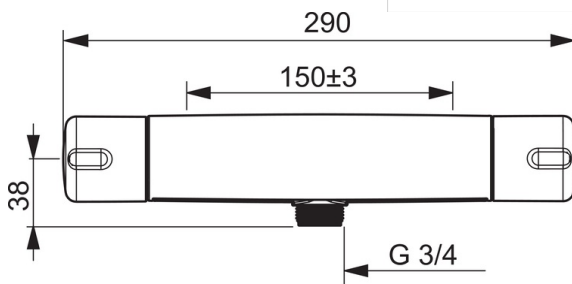

Термостатический смеситель для душа. Подключение горячей воды с правой стороны. Ограничитель температуры воды на 38°C на рукоятке. Контроль за расходом воды EcoFlow. В комплект входят обратные клапаны и грязевые фильтры.

- Shower
- Термостатический
- Настенный монтаж
- Хром
- Ручка регулировки температуры, Ручка регулировки расхода
- Функция контроля за расходом воды Eco flow
- Защита от ожогов на 38°C, Функция THERMO COOL. Больше безопасности благодаря минимальному нагреву корпуса арматуры
- Термостатический картридж, Грязевой фильтр, Обратный клапан, Керамическая кран-букса
- Обратное подключение горячей воды

ТЕХНИЧЕСКИЕ ДАННЫЕ

Параметры расхода воды

Расход воды при 300 кПа в эко-режиме	0.19 l/s
Расход воды при 300 кПа	0.27 l/s
Потеря давления при расходе 0.2 л/с	165 kPa

Технические характеристики

Подключение горячей воды	max. +80°C
Рабочее давление	100 - 1000 kPa
Установочные размеры	G3/4
Установочная ширина	сс150 mm
Материал	Латунь

Regulations

Стандарт EN	EN 1111
Уровень шума	I (ISO 3822) Oras lab.

Тип разрешения

Сертификат STF	VTT-RTH-00085-17