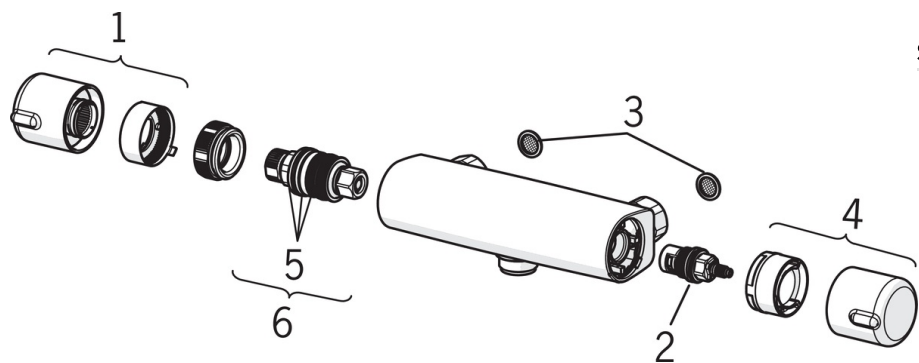

Запасные части

SP7470U

	Название	Код
01	Ручка регулировки температуры	602431V
02	Управляющий клапан	109898
03	Блок грязевых фильтров, G1/2, DN15	198094/2
03	Водный фильтр с уплотнением, G3/4, DN20	178375V
04	Ручка регулировки расхода	602430V
05	О-кольцо, комплект	178796V
06	Термостат/ узел регулировки	178780V