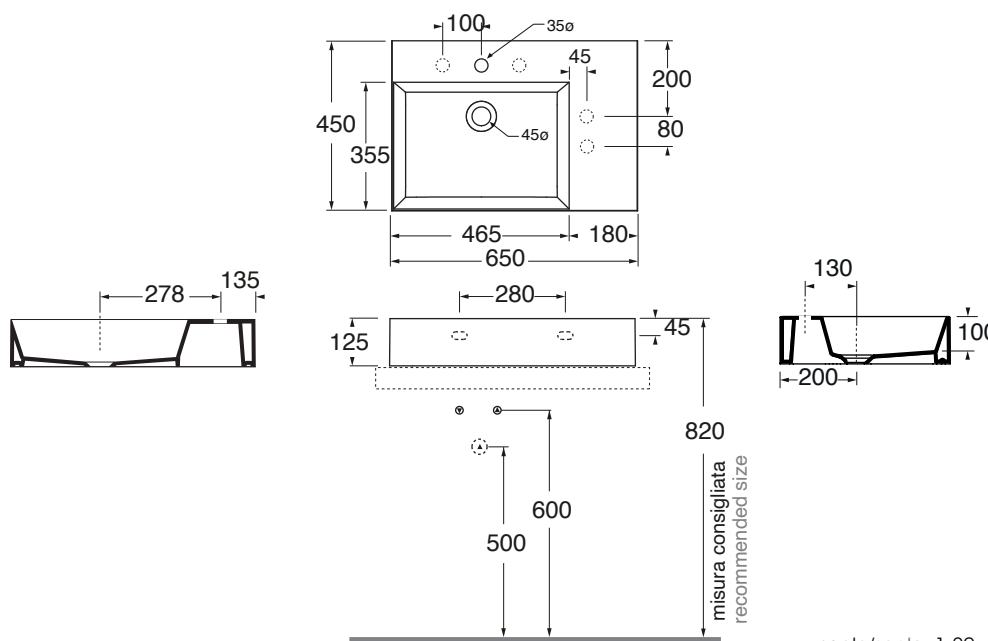

ELLP06545RQM

lavabi/ washbasin

codice
code

Lavabo SQUARED cm 65x45 DX da appoggio/sospeso monoforo.
Squared cm 65x45 right over counter/wall-hung 1 tap hole washbasin.

bianco lucido/shiny white

ELLP06545RQMBI

ELLP06545RQM OG/PL/OR

CM 65x45XH12,5

plt Italy pz. 14 - plt export pcs. 28

kg 19,5

scala/scale 1:20 dimensioni/dimensions in mm

Gamma di colori disponibile per lavabo e copripiletta PILCE
Color range available for washbasins and drain cap PILCE