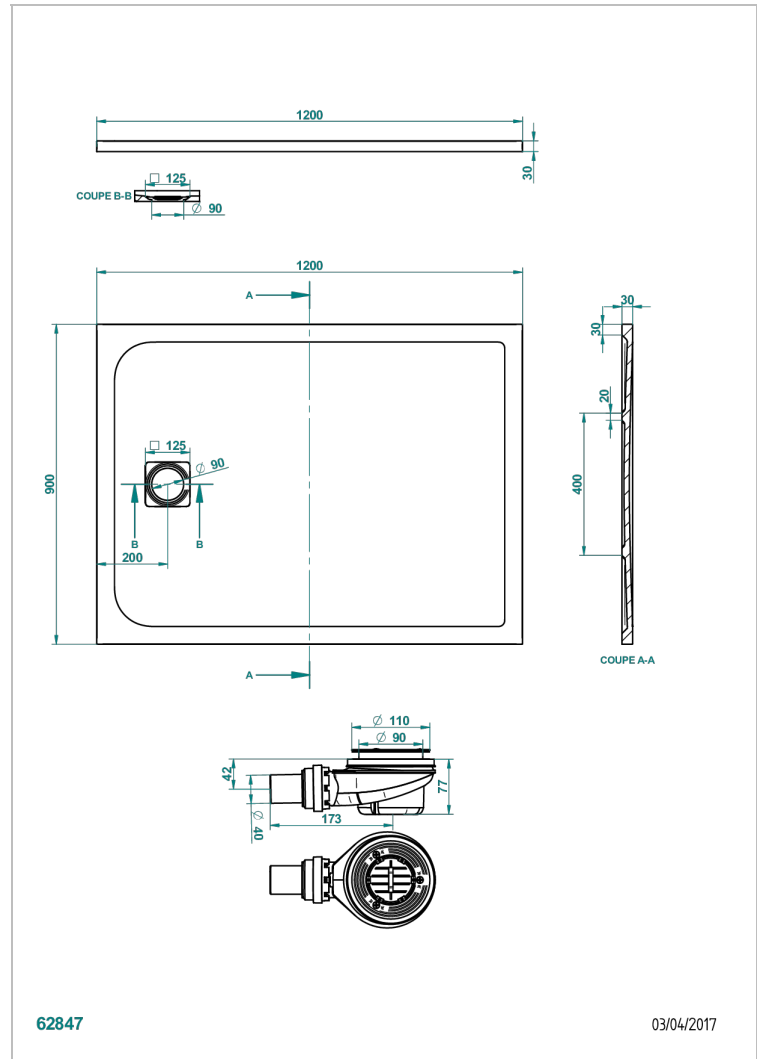

ПОДДОНЫ

B15-R507

Душевой поддон POLLENSA 90 x 120 см, с выпуском и решеткой из матовой нержавеющей стали

THG[®]
PARIS

ХАРАКТЕРИСТИКИ

- Поддоны
- Душевой поддон POLLENSA 90 x 120 см, с выпуском и решеткой из матовой нержавеющей стали