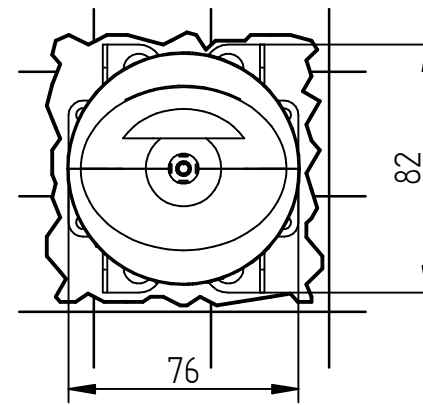

Incassi

Istruzioni di installazione / Installation instruction

Art. 304004

2

3

4

5

Per installatore: Al fine di garantire la durata del prodotto installare rubinetti con filtro da pulire periodicamente. Effettuare risciacquo delle tubazioni prima di installare il prodotto (PUNTO 1). Eventuali residui se finissero all'interno della cartuccia potrebbero causarne il danneggiamento.
 For installer: In order to guarantee a long duration of the product install valves with filter, which have to be regularly cleaned (POINT 1). Carry out the rinsing of the pipes before install the tap. Some external materials may damage the cartridge if not removed before the installation.