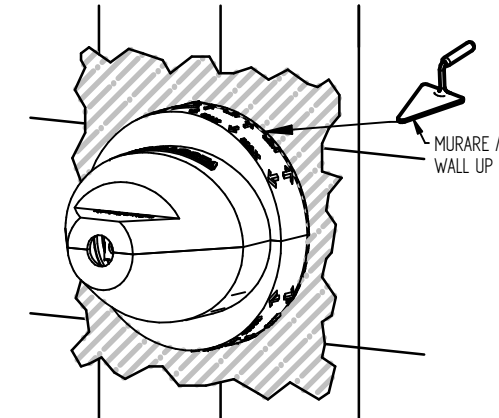

MADE IN ITALY

DESIGN

MADE IN ITALY

Questo prodotto è stato realizzato interamente in Italia con l'utilizzo di materie prime di altissima qualità

EQB

This product has been entirely manufactured in Italy, by top quality raw materials.

MADE IN ITALY

DESIGN

MADE IN ITALY

Questo prodotto è stato realizzato interamente in Italia con l'utilizzo di materie prime di altissima qualità

EQB

This product has been entirely manufactured in Italy, by top quality raw materials.