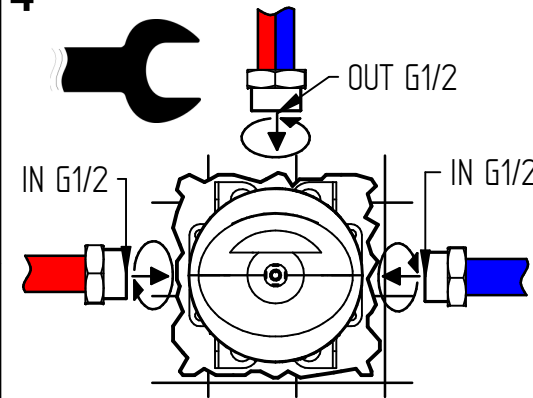

Incassi

Istruzioni di installazione / Installation instruction

Art. 304004

2

3

4

5

Per installatore: Al fine di garantire la durata del prodotto installare rubinetti con filtro da pulire periodicamente. Effettuare risciacquo delle tubazioni prima di installare il prodotto (PUNTO 1). Eventuali residui se finissero all'interno della cartuccia potrebbero causarne il danneggiamento.
 For installer: In order to guarantee a long duration of the product install valves with filter, which have to be regularly cleaned (POINT 1). Carry out the rinsing of the pipes before install the tap. Some external materials may damage the cartridge if not removed before the installation.