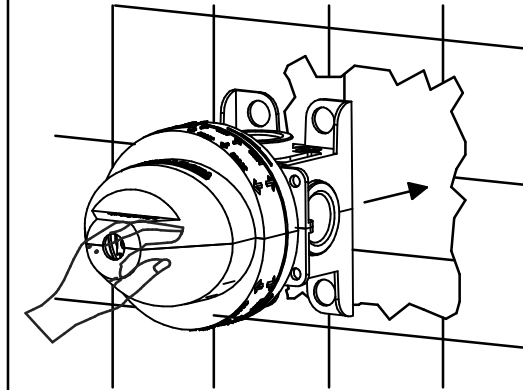

Incassi

Istruzioni di installazione / Installation instruction

Art. 304004

2

3

4

5

Per installatore: Al fine di garantire la durata del prodotto installare rubinetti con filtro da pulire periodicamente. Effettuare risciacquo delle tubazioni prima di installare il prodotto (PUNTO 1). Eventuali residui se finissero all'interno della cartuccia potrebbero causarne il danneggiamento.
 For installer: In order to guarantee a long duration of the product install valves with filter, which have to be regularly cleaned (POINT 1). Carry out the rinsing of the pipes before install the tap. Some external materials may damage the cartridge if not removed before the installation.