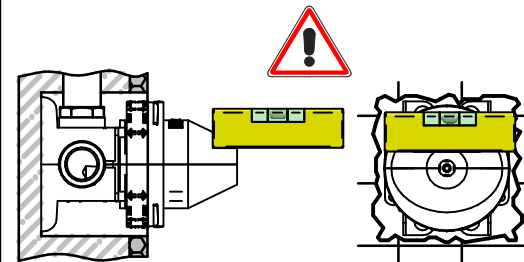

Incassi

Istruzioni di installazione / Installation instruction

Art. 304004

2

3

4

5

Per installatore: Al fine di garantire la durata del prodotto installare rubinetti con filtro da pulire periodicamente. Effettuare risciacquo delle tubazioni prima di installare il prodotto (PUNTO 1). Eventuali residui se finissero all'interno della cartuccia potrebbero causarne il danneggiamento.
For installer: In order to guarantee a long duration of the product install valves with filter, which have to be regularly cleaned (POINT 1). Carry out the rinsing of the pipes before install the tap. Some external materials may damage the cartridge if not removed before the installation.

1 IMPORTANTISSIMO

6

7

MADE IN ITALY

DESIGN

MADE IN ITALY

Questo prodotto è stato realizzato interamente in Italia con l'utilizzo di materie prime di altissima qualità

EQB

This product has been entirely manufactured in Italy, by top quality raw materials.

MADE IN ITALY

DESIGN

MADE IN ITALY

Questo prodotto è stato realizzato interamente in Italia con l'utilizzo di materie prime di altissima qualità

EQB

This product has been entirely manufactured in Italy, by top quality raw materials.