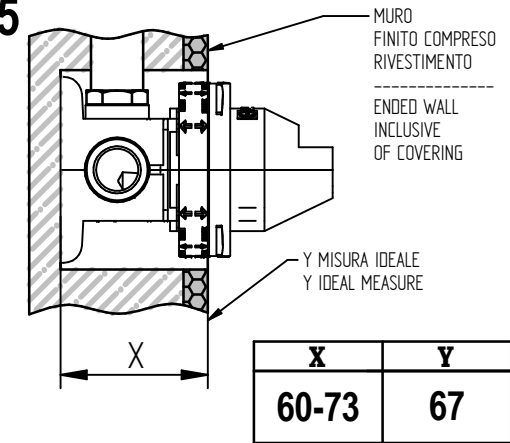

Incassi

Istruzioni di installazione / Installation instruction

Art. 304004

2

3

4

5

Per installatore: Al fine di garantire la durata del prodotto installare rubinetti con filtro da pulire periodicamente. Effettuare risciacquo delle tubazioni prima di installare il prodotto (PUNTO 1). Eventuali residui se finissero all'interno della cartuccia potrebbero causarne il danneggiamento.
 For installer: In order to guarantee a long duration of the product install valves with filter, which have to be regularly cleaned (POINT 1). Carry out the rinsing of the pipes before install the tap. Some external materials may damage the cartridge if not removed before the installation.